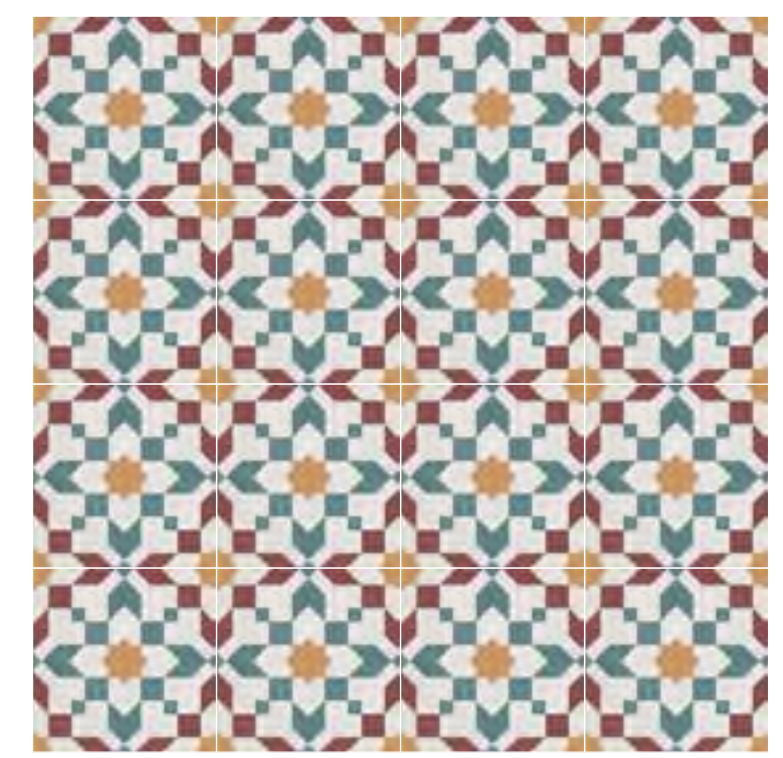

# MOROCCO

CREATIVE COLLECTION

P ↩ ◻ 🌈 V1  
20x20 · 8"x8"

B28 Morocco Matt 20x20

1 unique design/ 1 único diseño