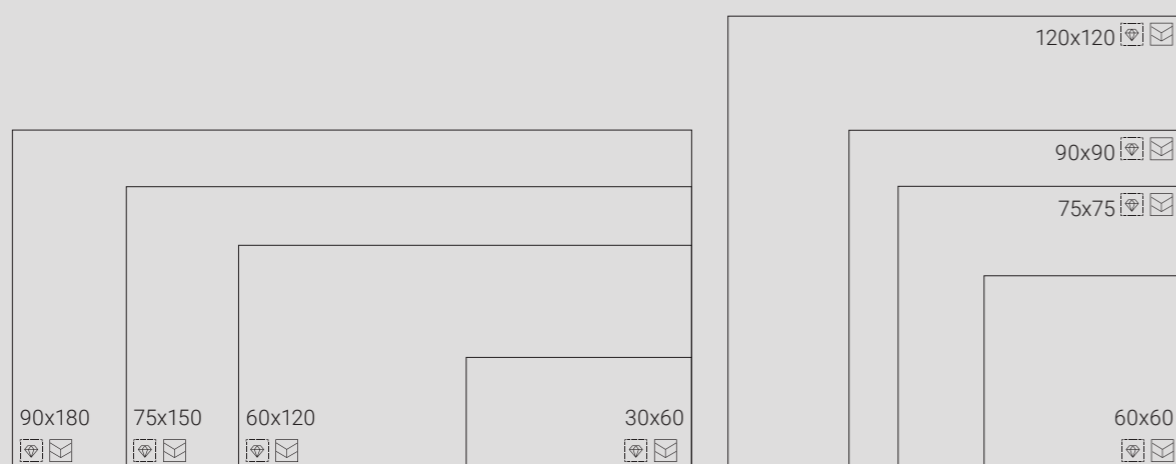

32,5x22,5

30x30
 (5,7x5,7x5,7)

30x30 (5x5)

Formatos / Formats

Formato	Precio	Pz/cj	Pz/pl	M²/cj	M²/pl	Cj/pl	Kg/cj	Kg/Total
30x60 (C)	PS-182	6	288	1,08	51,84	48	23	1124
60x60	PS-182	4	120	1,44	43,2	30	30	920
60x120	PS-290	2	64	1,44	46,08	32	35	1145
120x120	PS-460	1	36	1,44	51,84	36	38,4	1422,4
75x75	PS-226	3	90	1,69	50,7	30	41,2	1256
75x150	PS-290	1	40	1,13	45,2	40	28	1184
90x90	PS-269	2	54	1,62	43,74	27	40	1110
90x180	PS-506	1	24	1,62	38,88	24	45,5	1152
MALLA HEX	Consultar/Consult	9	432	0,65	31,2	48	13,5	668
MALLA TRIS	Consultar/Consult	7	336	0,63	30,24	48	15,4	759,2
MALLA (5)	Consultar/Consult	11	462	1	42	42	23,1	990,2

Porcelux 30x60 / 60x60 / 60x120 / 120x120 / 75x75 / 75x150 / 90x90 / 90x180
 11.81"x23.62" / 23.62"x23.62" / 23.62"x47.24" / 47.24"x47.24" /
 29.53"x29.53" / 29.53"x59.06" / 35.43"x35.43" / 35.43"x70.87"