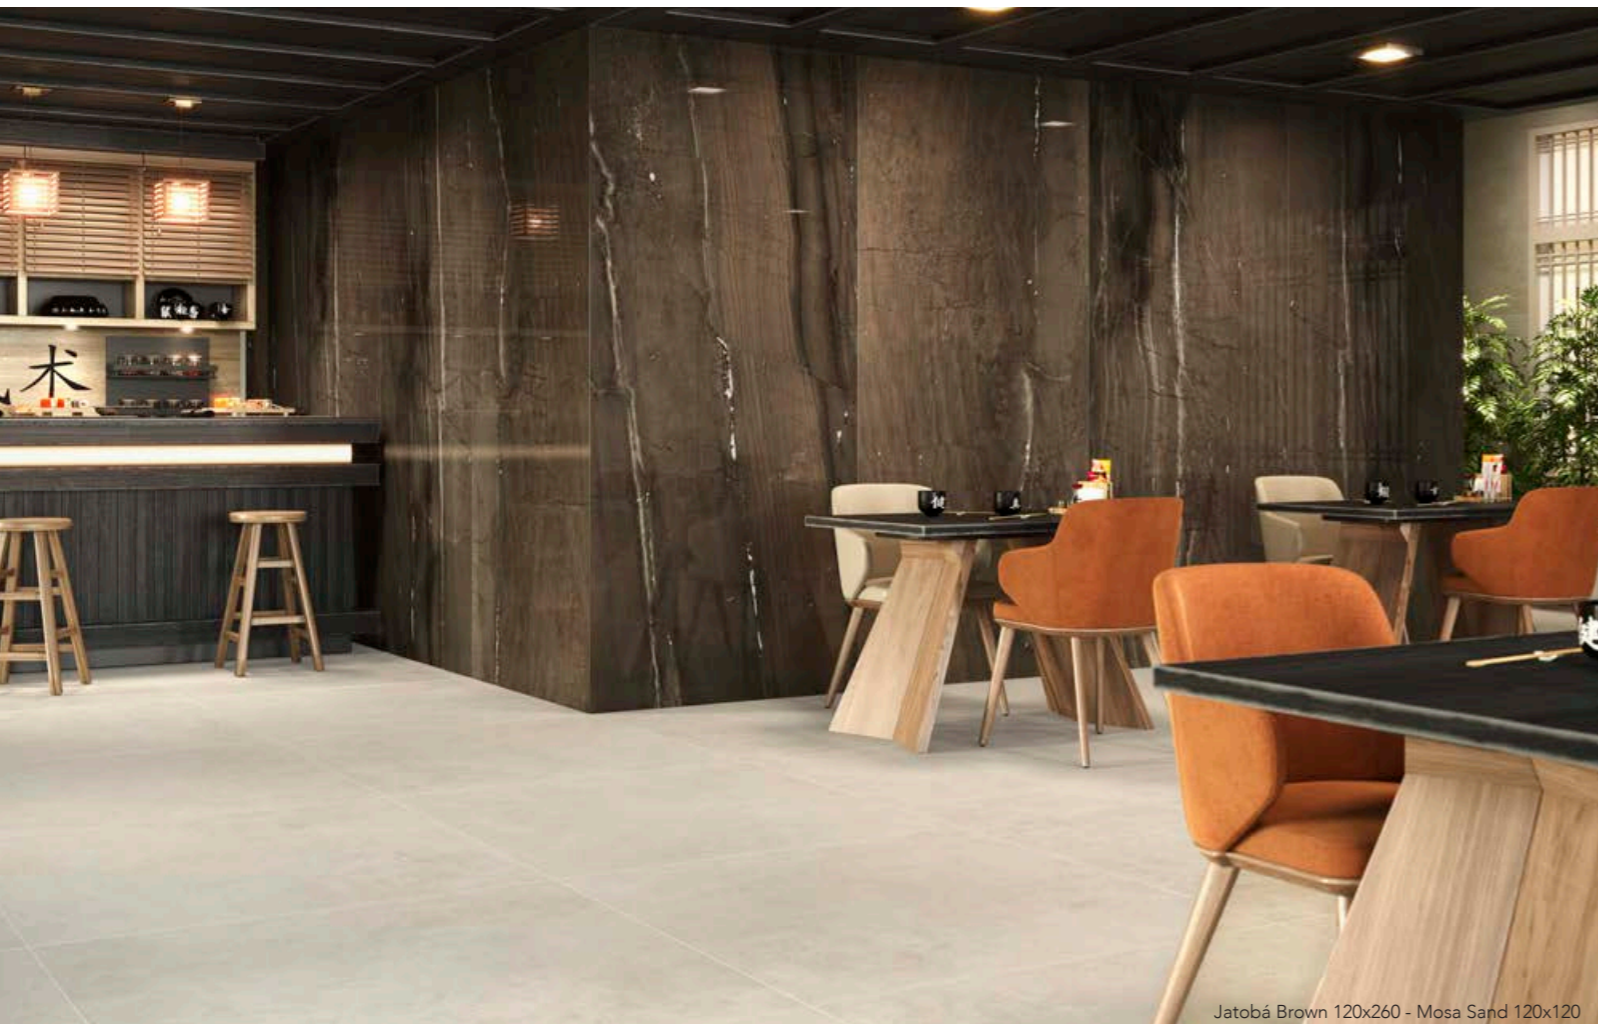

Pisa Gold 120x260 Cr. Lux - Mosa Coal 90x90

Jatobá Brown 120x260 - Mosa Sand 120x120