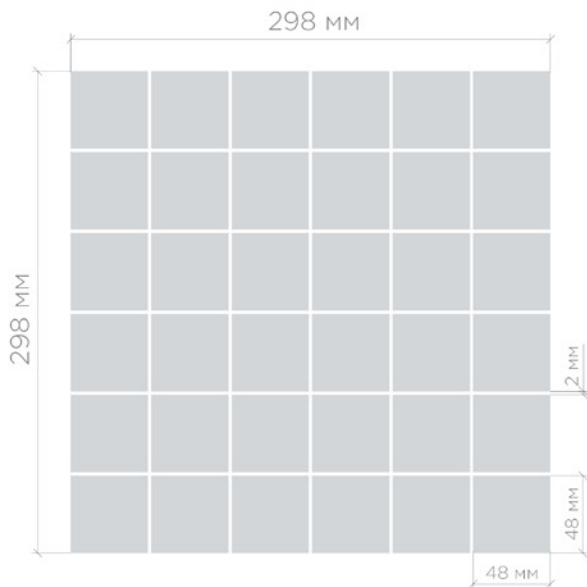

МАТОВА ПОВЕРХНЯ /
MATTE SURFACE

- **4** BROOK
- **6** DUSTER
- **8** GRAY
- **10** HARDEN
- **12** RELIABLE
- **14** SURFACE
- **16** TUFF

ПОЛІРОВАНА ПОВЕРХНЯ /
POLISHED SURFACE

- **18** ARCTIC
- **20** CALACATTA GOLD
- **22** PULPIS
- **24** SUPERWHITE

26 ПАКУВАЛЬНІ ДАНІ

МАТОВА ПОВЕРХНЯ / MATTE SURFACE

ПОЛІРОВАНА ПОВЕРХНЯ / POLISHED SURFACE

ВОЛОГОСТІЙКА / WATER RESISTANT

МОРОЗОСТІЙКА / FROST RESISTANT

СТІЙКА ДО СТИРАННЯ / ABRASION RESISTANT

СТІЙКА ДО ПЛЯМ / RESISTANT TO STAINS

ЕКОЛОГІЧНА / ECO-FRIENDLY

КЛАС ЗНОСОСТІЙКОСТІ II / ABRASION RESISTANCE II

КЛАС ЗНОСОСТІЙКОСТІ III / ABRASION RESISTANCE III

КОЕФІЦІЄНТ КОВЗАННЯ R9 / SLIP COEFFICIENT R9

КОЕФІЦІЄНТ КОВЗАННЯ R10 / SLIP COEFFICIENT R10