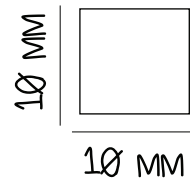

MI 710200406
Nero

Артикул: *MI7 101006..*

Розмір: *300x300x10 мм*

Вага: *1,63 кг*

шт. в коробці: *10*

Вага 1 коробки: *16,57 кг*

шт. в 1м²: *11,0*

Артикул: *MI7 102004..*