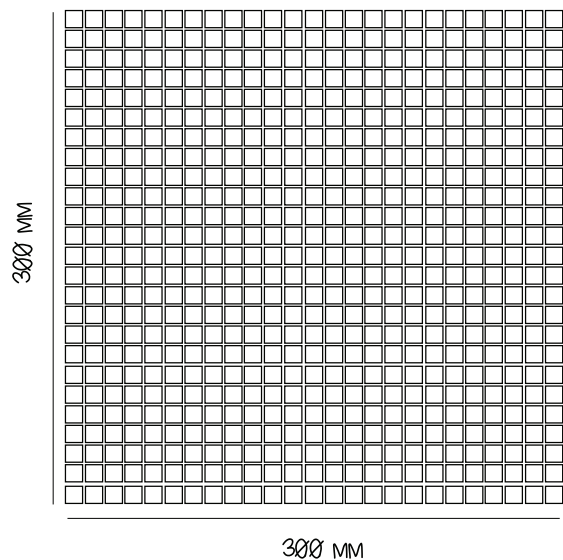

MI 710200406
Nero

Артикул: *MI7 101006..*

Розмір: *300x300x10 мм*

Вага: *1,63 кг*

шт. в коробці: *10*

Вага 1 коробки: *16,57 кг*

шт. в 1м²: *11,0*

Артикул: *MI7 102004..*