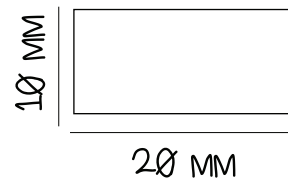

MI 710200406
Nero

Артикул: *MI7 101006..*

Розмір: *300x300x10 мм*

Вага: *1,63 кг*

шт. в коробці: *10*

Вага 1 коробки: *16,57 кг*

шт. в 1м²: *11,0*

Артикул: *MI7 102004..*