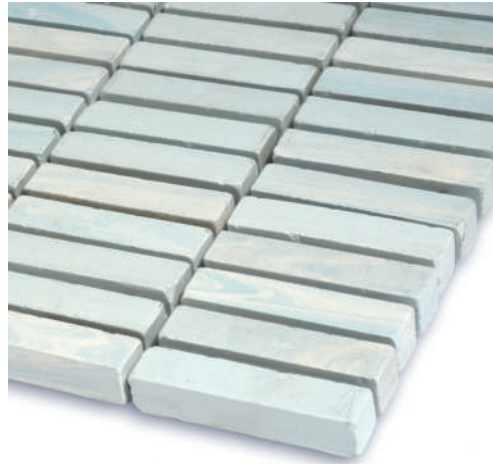

MI 710500508
Celestrino