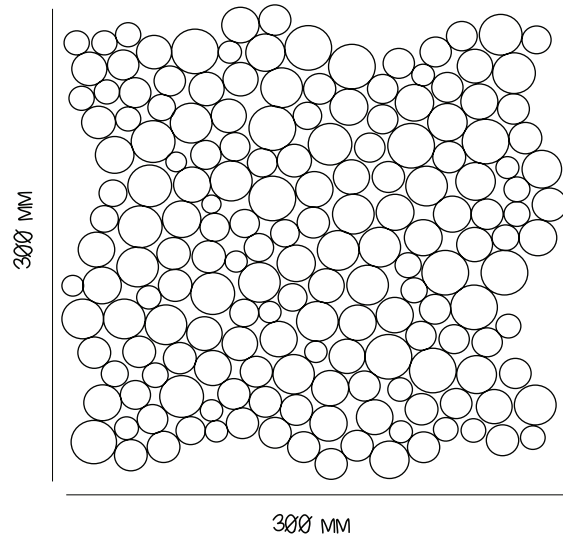

Артикул: *MI7 143007..*

Розмір: *300x300x10 мм*

Вага: *1,73 кг*

шт. в коробці: *10*

Вага 1 коробки: *21,03 кг*

шт. в 1м²: *11,11*