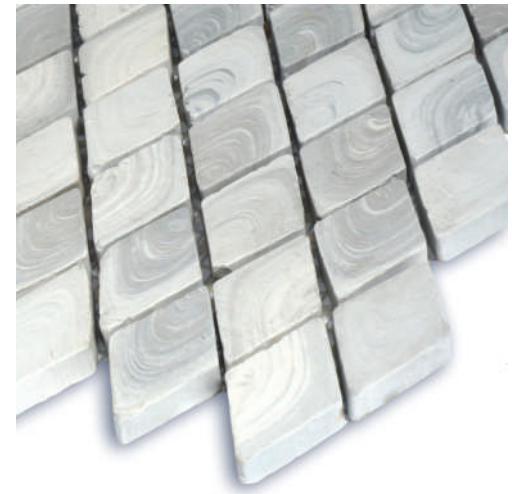

MI 710100602
Grigio Freddo

MI 710200402
Grigio Freddo

MI 714300702
Grigio Freddo

MI 723230202
Grigio Freddo

MI 723460102
Grigio Freddo

MI 730500302
Grigio Freddo

Aēsop.
Phytose Facial Cleansing Masque
Masque Nettoyant à l'Onagre pour le Visage
 Phytose Seed • Sage Leaf
 Mandarin Rind • Orange • Eucalyptus
 This well-oiled clarifying clay masque better suited to normal, combination
 skin. Leaves skin deeply cleansed without being stripped of moisture.
 Masque à l'argile purifiant et anti-oxydant pour peau normale, combinaison
 et à tendance acné. Ne déshydrate pas la peau.
 60 ml