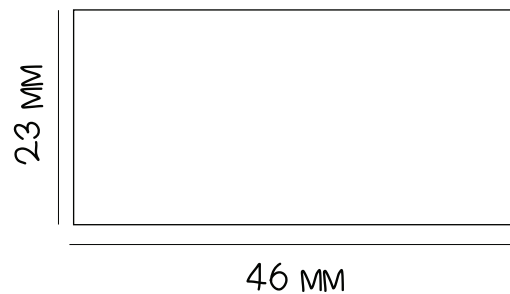

Артикул: *MI7 234601..*

Розмір: *300x300x7 мм*

Вага: *1,47 кг*

Кількість шт. в коробці: *12*

Вага 1 коробки: *21,03 кг*

шт. в 1м²: *11,11*