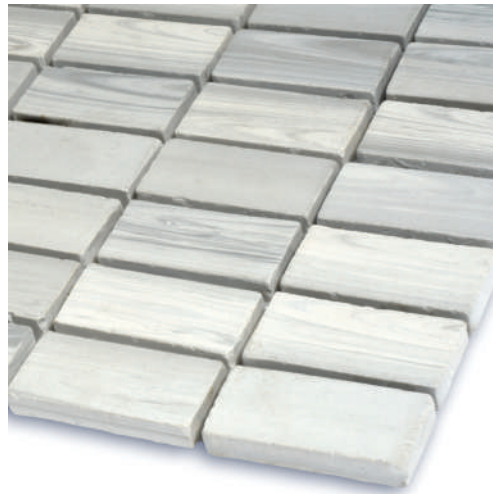

MI 710100602
Grigio Freddo

MI 710200402
Grigio Freddo

MI 714300702
Grigio Freddo

MI 723230202
Grigio Freddo

MI 723460102
Grigio Freddo

MI 730500302
Grigio Freddo

Aēsop.
Phytose Facial Cleansing Masque
Masque Nettoyant à l'Onagre pour le Visage
 Phytose Seed • Sage Leaf
 Mandarin Rind • Orange • Eucalyptus
 This well-oiled clarifying clay masque better suited to normal, combination
 skin. Leaves skin deeply cleansed without being stripped of moisture.
 Masque à l'argile purifiant et anti-oxydant pour peau normale, combinaison
 et à tendance acné. Ne déshydrate pas la peau.
 60 ml