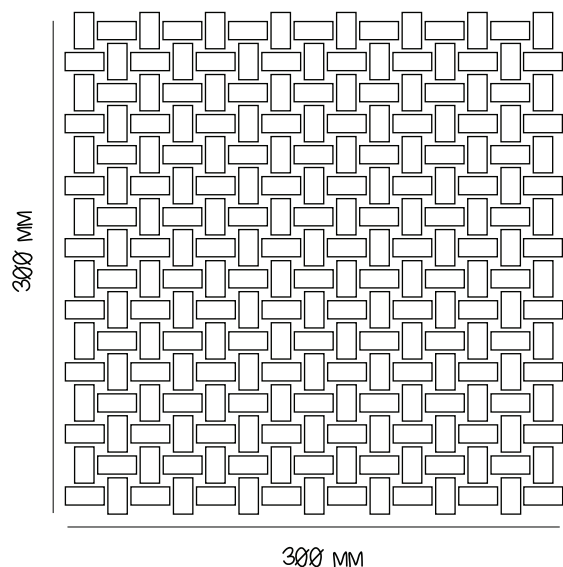

MI 710200406
Nero

Артикул: *MI7 101006..*

Розмір: *300x300x10 мм*

Вага: *1,63 кг*

шт. в коробці: *10*

Вага 1 коробки: *16,57 кг*

шт. в 1м²: *11,0*

Артикул: *MI7 102004..*