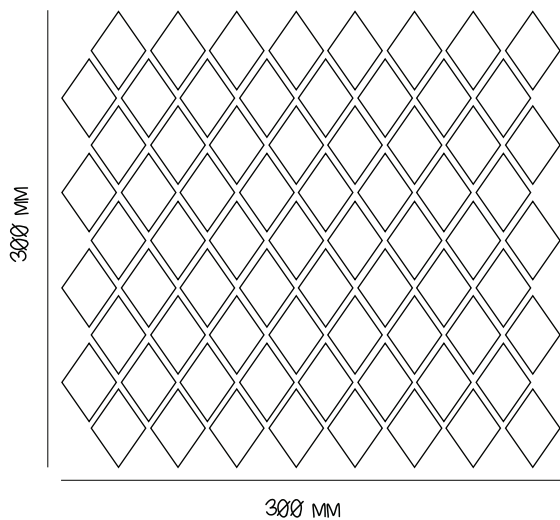

шт. в 1м²: *11,11*

Артикул: *MI7 105005..*

Розмір: *300x300x10 мм*

Вага: *1,72 кг*

шт. в коробці: *10*

Вага 1 коробки: *17,47 кг*

шт. в 1м²: *11,11*

Артикул: *MI7 305003..*