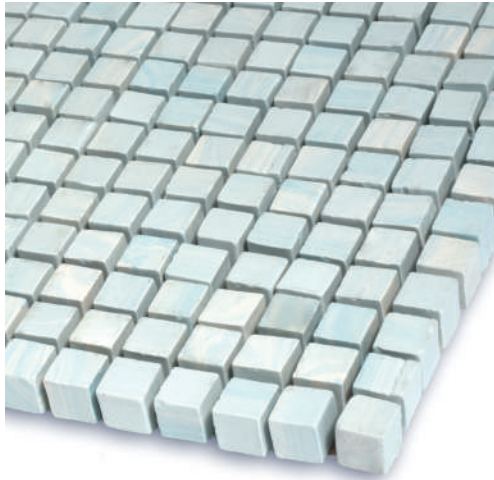

MI 710100608
Celestrino