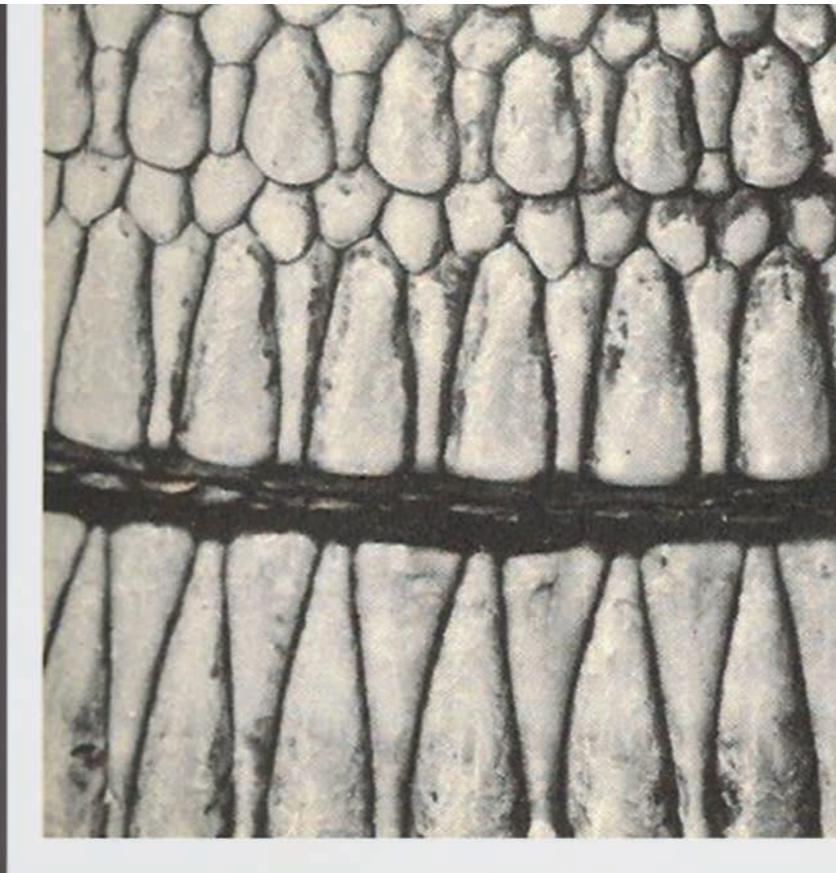

MOSAIC KIN BY DSIGNIO

TECHNICAL CHARACTERISTICS

GLASS	SHOWER WALL	SHOWER FLOOR	INDOOR	OUTDOOR	SHADE VARIATION	MATT	GLOSS	HANDMADE DECORS	CLEANING NON-ABRASIVE	MESH	FLOOR TRAFFIC	ANTISLIP	SELF UNIT	SELF	PIECES	PIECES	PIECES	m²	sq ft	WEIGHT	WEIGHT	BOXES	m²	sq ft	CHIP	THICKNESS	THICKNESS
													PIECE	m²	m²	sq ft	BOX	m²	BOX	kg	BOX (lb)	PALLET	PALLET	SIZE	(mm)	(inch)	
•	•	•	•	•	•	•	•	•	•	•	•	•	•	•	•	•	•	•	•	•	•	•	•	•	•	•	•

PACKING