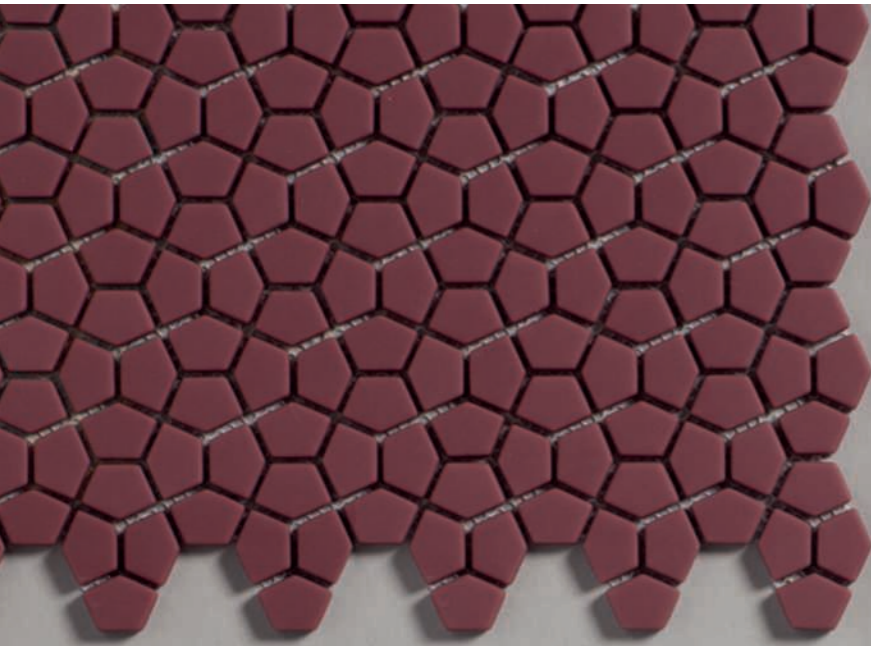

MOSAIC KIN BY DSIGNIO

TECHNICAL CHARACTERISTICS

GLASS	SHOWER WALL	SHOWER FLOOR	INDOOR	OUTDOOR	SHADE VARIATION	MATT	GLOSS	HANDMADE DECORS	CLEANING NON-ABRASIVE	MESH	FLOOR TRAFFIC	ANTISLIP	SELF UNIT	SELF	PIECES	PIECES	PIECES	m²	sq ft	WEIGHT	WEIGHT	BOXES	m²	sq ft	CHIP	THICKNESS	THICKNESS
													PIECE	m²	m²	sq ft	BOX	m²	BOX	kg	BOX (lb)	PALLET	PALLET	SIZE	(mm)	(inch)	
•	•	•	•	•	•	•	•	•	•	•	•	•	•	•	•	•	•	•	•	•	•	•	•	•	•	•	•

PACKING