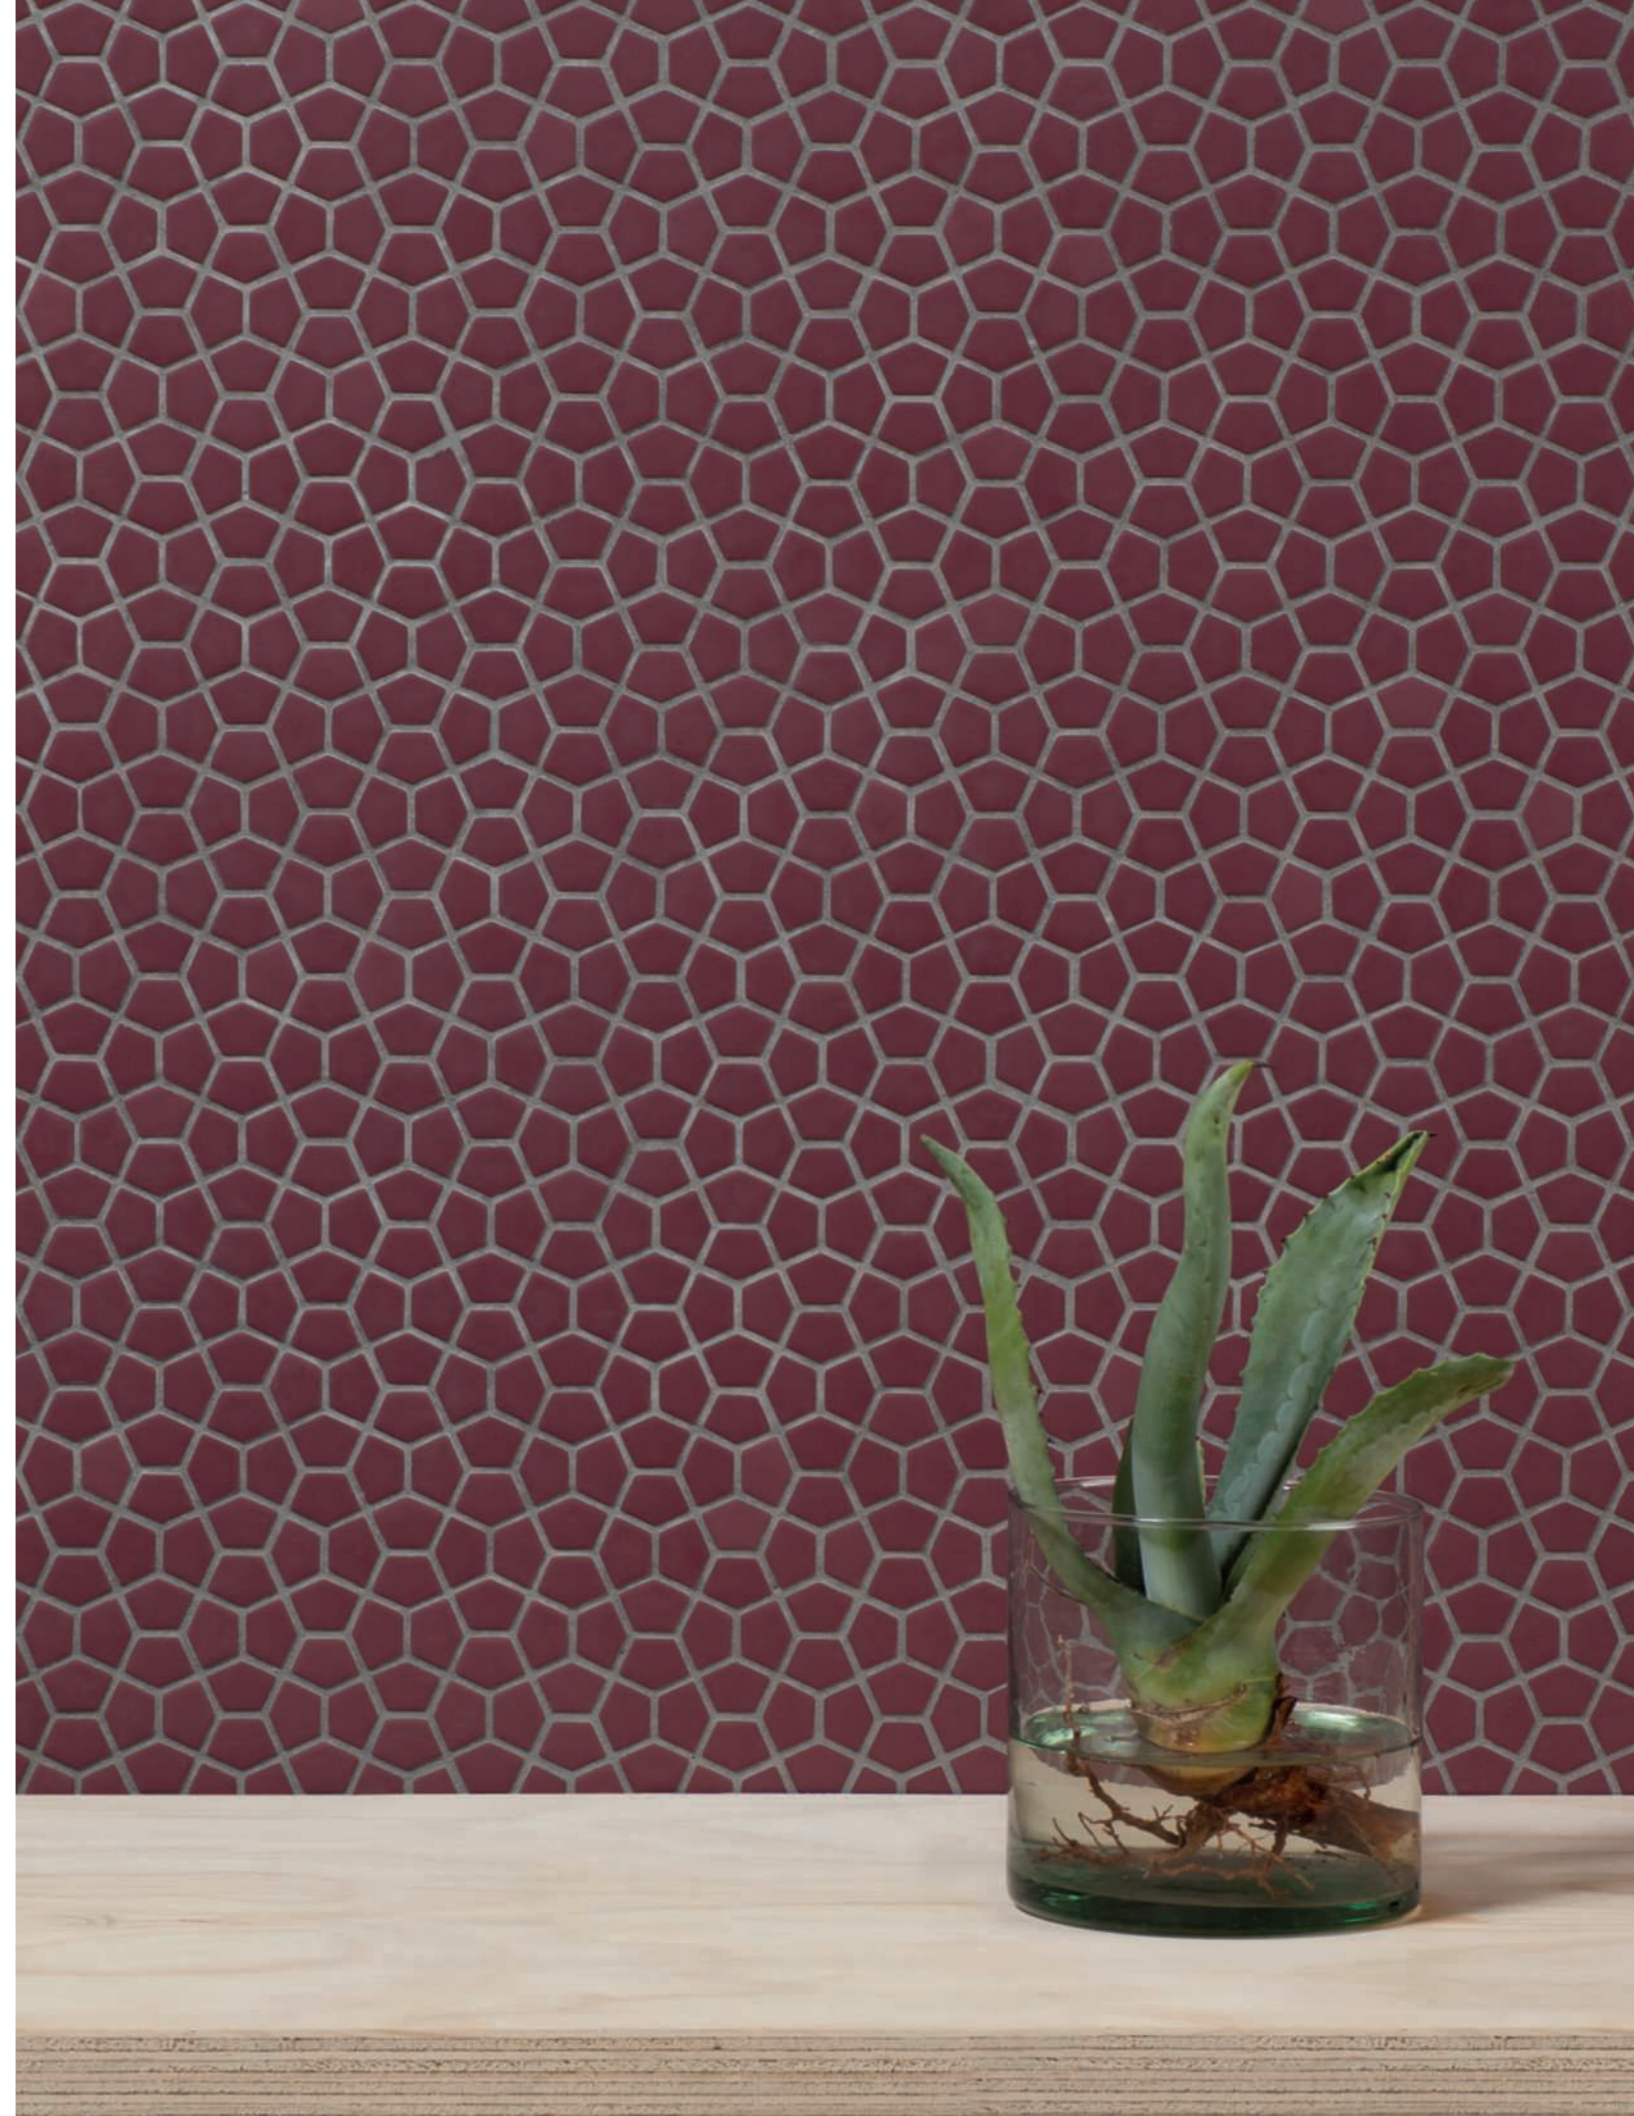

MOSAIC KIN

BY DSIGNIO

D.MOSAIC KIN CLOUD · D. MOSAIC KIN ICE

'MOSAIC KIN by DSIGNIO' represents the evolution of the KIN wall tiles which were also designed by this studio, now adapted to the world of mosaics whilst retaining all their authenticity. Just like its predecessor, 'MOSAIC KIN by DSIGNIO' is based on the hidden mathematical rules of nature, featured in reticules in which various pentagons converge, forming a series of interwoven hexagons. In this case, the wall tiles are made up of hundreds of tiny pieces of glass, reminiscent of cells, that come together to create a tissue or skin that provides a covering for spaces.

MOSAIC KIN by DSIGNIO es la evolución del revestimiento KIN, también diseñada por este estudio, adaptándolo al mundo del mosaico, pero sin perder su esencia. Al igual que su predecesor, MOSAIC KIN by DSIGNIO está basado en la matemática oculta en la naturaleza, en las retículas donde varios pentágonos se unen para crear hexágonos entrelazados. En esta ocasión, el revestimiento está formado por cientos de pequeños cristales que, como si fueran células, crean un tejido, una piel con la que cubrir los espacios.