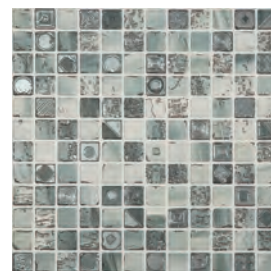

MOSAICO AVORIO

PORCELAIN TILES

30x30 cm. / 11,8"x11,8"

- AVORIO 07 -

Mosaico Avorio

Mosaico Avorio Mar Mix 30x30 cm. / 11,8"x 11,8"

Mosaico Avorio Mar 30x30 cm. / 11,8"x 11,8"

Mosaico Avorio Beige
30x30 cm. / 11,8"x11,8"

Mosaico Avorio Beige Silver
30x30 cm. / 11,8"x11,8"

Mosaico Avorio Beige Mix
30x30 cm. / 11,8"x11,8"

Mosaico Avorio Perla
30x30 cm. / 11,8"x11,8"

Mosaico Avorio Perla Silver
30x30 cm. / 11,8"x11,8"

Mosaico Avorio Perla Mix
30x30 cm. / 11,8"x11,8"

Mosaico Avorio Mar
30x30 cm. / 11,8"x11,8"

Mosaico Avorio Mar Silver
30x30 cm. / 11,8"x11,8"

Mosaico Avorio Mar Mix
30x30 cm. / 11,8"x11,8"

Mosaico Avorio Musgo
30x30 cm. / 11,8"x11,8"

Mosaico Avorio Musgo Silver
30x30 cm. / 11,8"x11,8"

Mosaico Avorio Musgo Mix
30x30 cm. / 11,8"x11,8"

Mosaico Avorio Marrón
30x30 cm. / 11,8"x11,8"

Mosaico Avorio Marrón Silver
30x30 cm. / 11,8"x11,8"

Mosaico Avorio Marrón Mix
30x30 cm. / 11,8"x11,8"

Distintas graficas empaquetadas de forma aleatoria o Individual /
Different graphics packaged randomly or individually