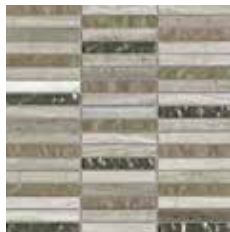

Mosaico Rec Antracita  
30x30cm (1,5x2,5) K345

Mosaico Glass Negro  
30x30cm (2,5x2,5) K335

Mosaico Pause Black  
30x30cm (2,5x2,5) K335

Mosaico Pause Brown

Mosaico Mix Red  
30x30cm (2,5x2,5) K335

Mosaico Rec Beige  
30x30cm (1,5x2,5) K345

Mosaico Glass Crema  
30x30cm (2,5x2,5) K335

Mosaico Pause Gold  
30x30cm (2,5x2,5) K335

Mosaico Rec Marrón  
30x30cm (1,5x2,5) K345

Mosaico Glass Marfil  
30x30cm (2,5x2,5) K335

Mosaico Pause Beige  
30x30cm (2,5x2,5) K335