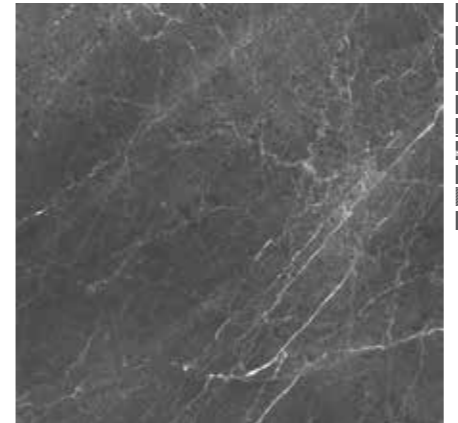

GS-D7685 R
Siyah
Black
Schwarz
Noir
59x59cm R / 23,2"x23,2" R