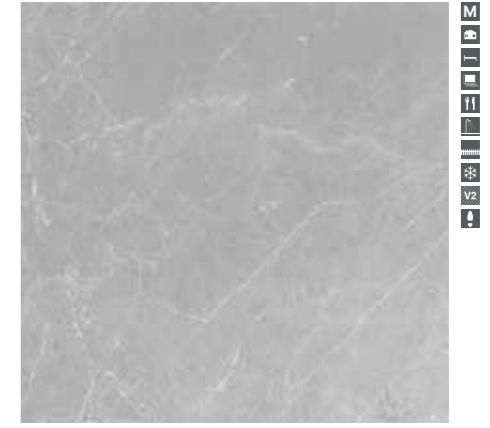

RM-6247 R
Gri Lotus
Grey Lotus
Grau Lotus
Gris Lotus
29,5x89cm R / 12"x36" R

RM-6254 R
Siyah Lotus
Black Lotus
Schwarz Lotus
Noir Lotus
29,5x89cm R / 12"x36" R

GS-D7684 R
Gri
Grey
Grau
Gris
59x59cm R / 23,2"x23,2" R