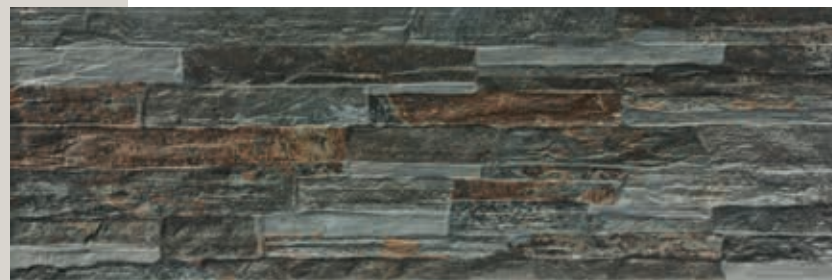

# Mubi

17x52 7"x21"  
Natural

-  *Porcelain tile*  
Porcelánico
-  *Natural*  
Natural
-  *Matt surface*  
Superficie Mate
-  *8,8mm thickness*  
8,8mm espesor
-  *Hygienic and Anti-Allergenic*  
Higiénico y antialérgico
-  *Fireproof*  
Ignífugo
-  *Durable and resistant*  
Duradero y resistente
-  *Easy maintenance*  
Fácil mantenimiento
-  *Responsible*  
Responsable

**Blanco**

**Gris**

**Magma**

**Negro**

**Beige**

**MUBI**

17x52 / 7"x20"  
Color Negro & Blanco  
Natural

**MUBI**

17x52 / 7"x20"  
Color Magma  
Natural

**MUBI**

17x52 / 7" x 20"

Color Beige

Natural