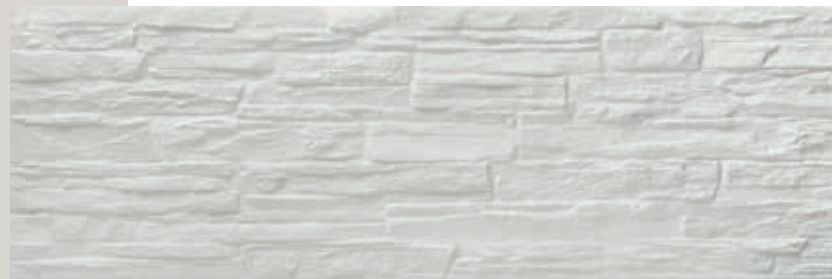

# Mubi

17x52 7"x21"  
Natural

-  *Porcelain tile*  
Porcelánico
-  *Natural*  
Natural
-  *Matt surface*  
Superficie Mate
-  *8,8mm thickness*  
8,8mm espesor
-  *Hygienic and Anti-Allergenic*  
Higiénico y antialérgico
-  *Fireproof*  
Ignífugo
-  *Durable and resistant*  
Duradero y resistente
-  *Easy maintenance*  
Fácil mantenimiento
-  *Responsible*  
Responsable

**Blanco**

**Gris**

**Magma**

**Negro**

**Beige**

**MUBI**

17x52 / 7"x20"  
Color Negro & Blanco  
Natural

**MUBI**

17x52 / 7"x20"  
Color Magma  
Natural

**MUBI**

17x52 / 7" x 20"

Color Beige

Natural