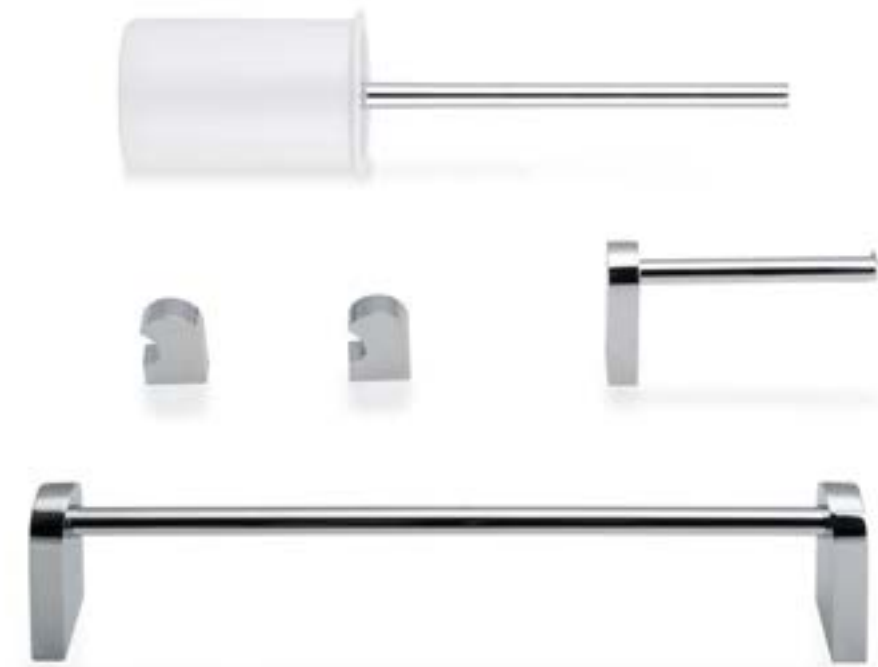

Tumbler

Verre

Becher

∅ 75 ↑ 105

.09 .80 .81

55062 Portascopino

Toilet brush

Porte-balai

Toilettenbürstengarnitur

∅ 90 ↑ 390

.09 .81

.09 .80 .81

55006 Dosasapone 200 ml

Soap dispenser 200 ml

Distributeur savon liquide 200 ml

Seifenspender 200 ml

∅ 75 ↑ 185

MUCI kit

55004 Portasapone

Soap dish

Porte-savon

Seifenschale

∅ 120 ↑ 30

.09 .80 .81

5200 Griglietta in silicone antiscivolo per Art. 55004 (20 pezzi assortiti in 4 colori)

20 grip grids for soap dish 55004

20 grilles pour porte savon 55004

20 Einlagen für Seifenschale 55004

∅ 50 ↑ 18

TA-MUCI FIX