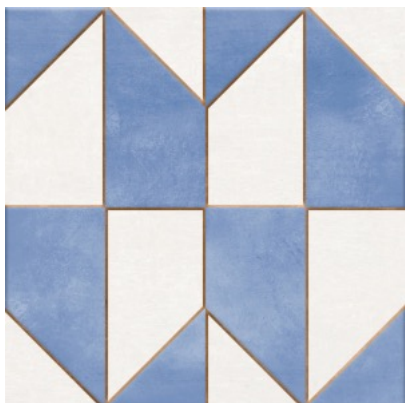

SERIES MUDEJAR

25x25 (10"x10")

PRODUCTS

Porcelain Tile

MUDEJAR AZUL
25x25 (10"x10") | M125

MUDEJAR COBALTO
25x25 (10"x10") | M125

MUDEJAR COTTO
25x25 (10"x10") | M125

MUDEJAR VERDE
25x25 (10"x10") | M125

Related products

ESENCIA BLANCO
25x25 (10"x10") | M124

HEREDAD AVENA
25x25 (10"x10") | M124

HEREDAD AVENA - Antislip
25x25 (10"x10") | M124

HEREDAD CENTENO
25x25 (10"x10") | M124

HEREDAD CENTENO - Antislip
25x25 (10"x10") | M124