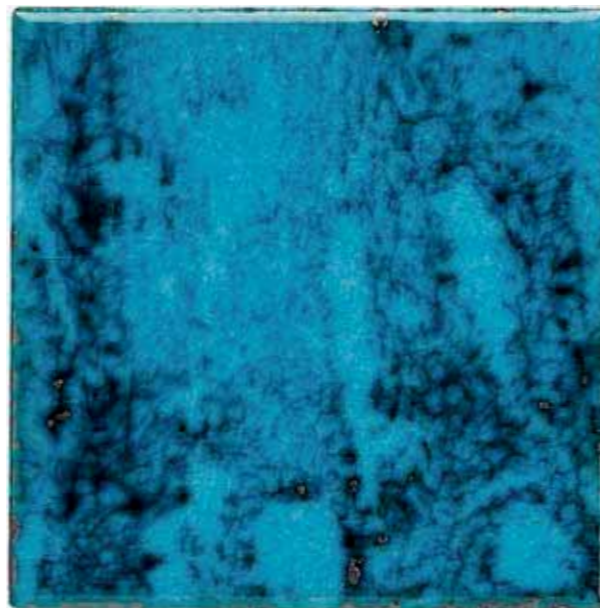

Marrone

Formato - Size
10x10cm - 4"x4"

Codice - Code
MF105

Blu

Formato - Size
10x10cm - 4"x4"

Codice - Code
MF102

Turchese

Formato - Size
10x10cm - 4"x4"

Codice - Code
MF103

Rosso

Formato - Size
10x10cm - 4"x4"

Codice - Code
MF106

Verde

Formato - Size
10x10cm - 4"x4"

Codice - Code
MF107