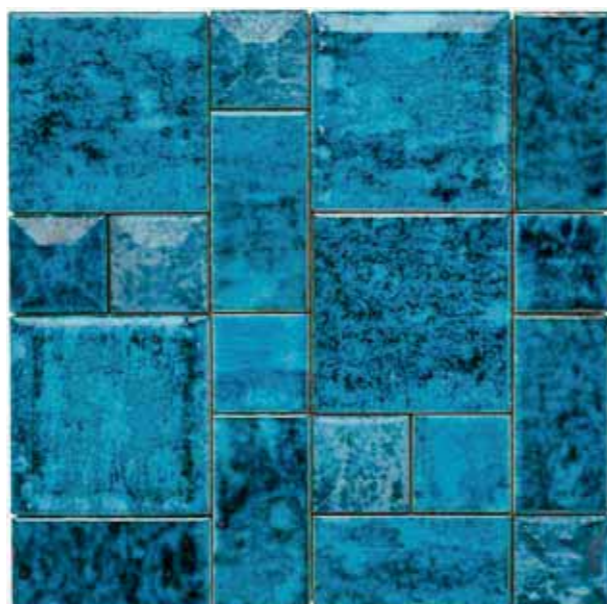

Marrone
COMPOSIZIONE B
COMBINATION B

Formato - Size
30x30cm su rete
12"x12" on mesh
Codice - Code
MF105

Blu
COMPOSIZIONE A
COMBINATION A

Formato - Size
30x30cm su rete
12"x12" on mesh
Codice - Code
MF102

Turchese
COMPOSIZIONE B
COMBINATION B

Formato - Size
30x30cm su rete
12"x12" on mesh
Codice - Code
MF103

Rosso
COMPOSIZIONE A
COMBINATION A

Formato - Size
30x30cm su rete
12"x12" on mesh
Codice - Code
MF106

Verde
COMPOSIZIONE A
COMBINATION A

Formato - Size
30x30cm su rete
12"x12" on mesh
Codice - Code
MF107