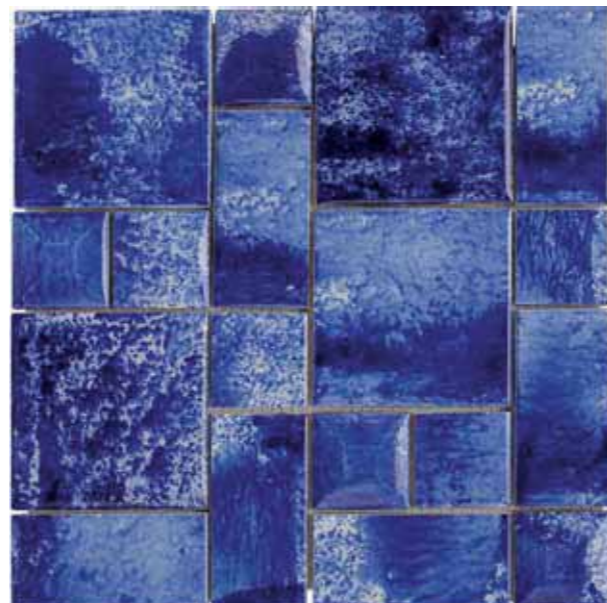

Blu Neve
COMPOSIZIONE B
COMBINATION B

Formato - Size
30x30cm su rete
12"x12" on mesh
Codice - Code
MF101