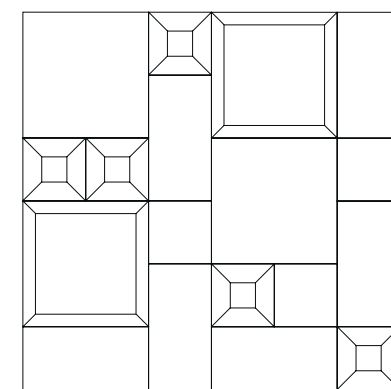

Formati

Sizes

 5x5cm 2"x2"	 5x5cm Diamantato 2"x2"	 20x60cm 8"x24"
 10x10cm 4"x4"	 10x10cm Diamantato 4"x4"	 7,5x60cm 3"x24"
 5x10cm 2"x4"	 10x30cm 4"x12"	 10x60cm 4"x24"

Variante ricavata dal taglio del 20x60cm
Option from 8"x24" by cutting

PEZZI SPECIALI - SPECIAL PIECES

T1 	T2 	RM4 	RM6 	Jolly Rovescio JR13 Reverse Jolly JR13	Taglio a Jolly su fondo Jolly cut on tile
100x100	100x100	100x100	100x100		

Muffole

Spessore Supporto 10mm - *Body Thickness 3/8"*

COMPOSIZIONI SU RETE A/B - MESH MOUNTED COMBINATIONS A/B

COMPOSIZIONE A su rete 30x30cm
COMBINATION A on mesh 12"x12"

COMPOSIZIONE B su rete 30x30cm
COMBINATION B on mesh 12"x12"

Disponibili composizioni a richiesta
Other combinations available on demand