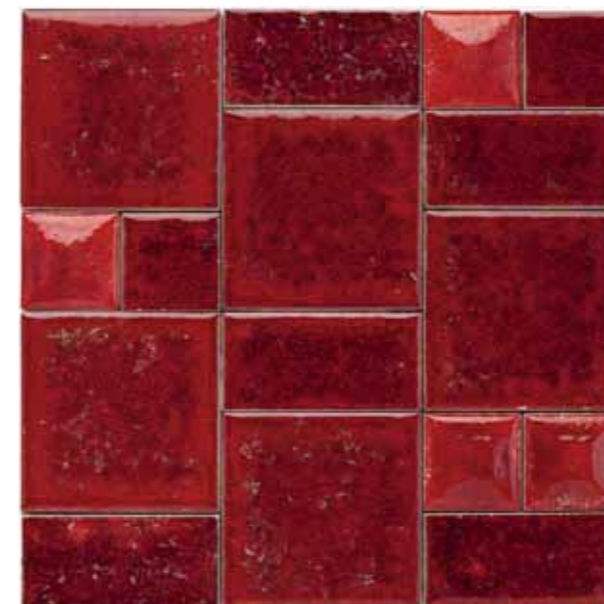

Formato - Size
30x30cm su rete
12"x12" on mesh
Codice - Code
MF101

Giallo
COMPOSIZIONE A
COMBINATION A

Formato - Size
30x30cm su rete
12"x12" on mesh
Codice - Code
MF104

Marrone
COMPOSIZIONE B
COMBINATION B

Formato - Size
30x30cm su rete
12"x12" on mesh
Codice - Code
MF105

Blu
COMPOSIZIONE A
COMBINATION A

Formato - Size
30x30cm su rete
12"x12" on mesh
Codice - Code
MF102

Turchese
COMPOSIZIONE B
COMBINATION B

Voci di Capitolato

Technical Specifications

Piastrelle in bicottura realizzate su biscotto pasta bianca, successivamente smaltato e ricotto a ciclo lento (12h) in forni a muffola e con colori ottenuti con procedimenti dedicati quindi ad uno ad uno diversi per ciascun colore.

Double-Fired white pasta body tiles, glazed and subsequently annealed at slow cycle (12h) in muffle kilns and with each color obtained with dedicate process and therefore different from all other colors.