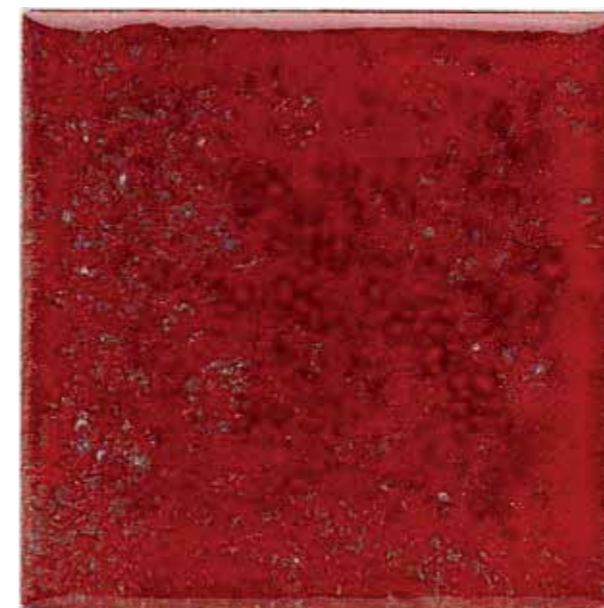

Marrone

Formato - Size
10x10cm - 4"x4"

Codice - Code
MF105

Blu

Formato - Size
10x10cm - 4"x4"

Codice - Code
MF102

Turchese

Formato - Size
10x10cm - 4"x4"

Codice - Code
MF103

Rosso

Formato - Size
10x10cm - 4"x4"

Codice - Code
MF106

Verde

Formato - Size
10x10cm - 4"x4"

Codice - Code
MF107