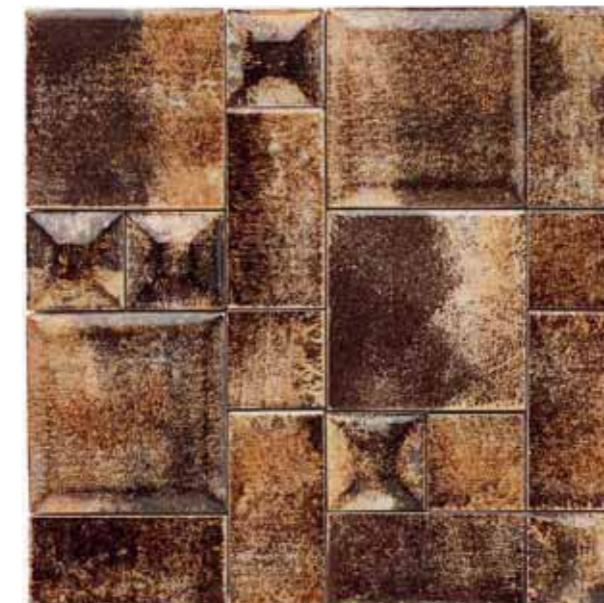

Marrone
COMPOSIZIONE B
COMBINATION B

Formato - Size
30x30cm su rete
12"x12" on mesh
Codice - Code
MF105

Blu
COMPOSIZIONE A
COMBINATION A

Formato - Size
30x30cm su rete
12"x12" on mesh
Codice - Code
MF102

Turchese
COMPOSIZIONE B
COMBINATION B

Formato - Size
30x30cm su rete
12"x12" on mesh
Codice - Code
MF103

Rosso
COMPOSIZIONE A
COMBINATION A

Formato - Size
30x30cm su rete
12"x12" on mesh
Codice - Code
MF106

Verde
COMPOSIZIONE A
COMBINATION A

Formato - Size
30x30cm su rete
12"x12" on mesh
Codice - Code
MF107