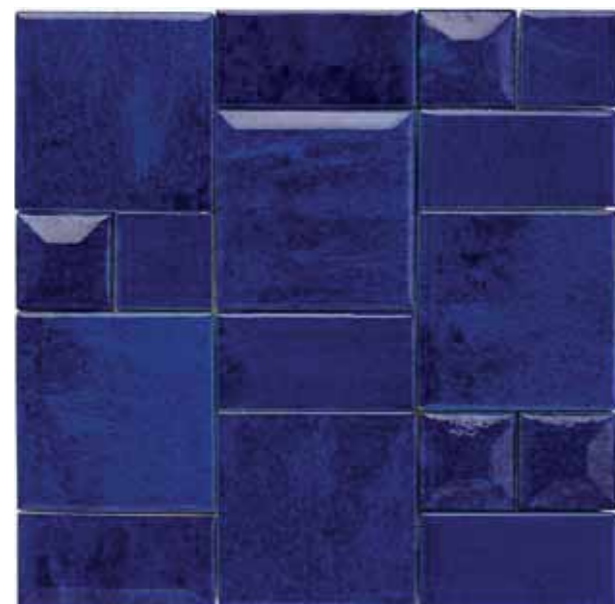

Marrone
COMPOSIZIONE B
COMBINATION B

Formato - Size
30x30cm su rete
12"x12" on mesh
Codice - Code
MF105

Blu
COMPOSIZIONE A
COMBINATION A

Formato - Size
30x30cm su rete
12"x12" on mesh
Codice - Code
MF102

Turchese
COMPOSIZIONE B
COMBINATION B

Formato - Size
30x30cm su rete
12"x12" on mesh
Codice - Code
MF103

Rosso
COMPOSIZIONE A
COMBINATION A

Formato - Size
30x30cm su rete
12"x12" on mesh
Codice - Code
MF106

Verde
COMPOSIZIONE A
COMBINATION A

Formato - Size
30x30cm su rete
12"x12" on mesh
Codice - Code
MF107