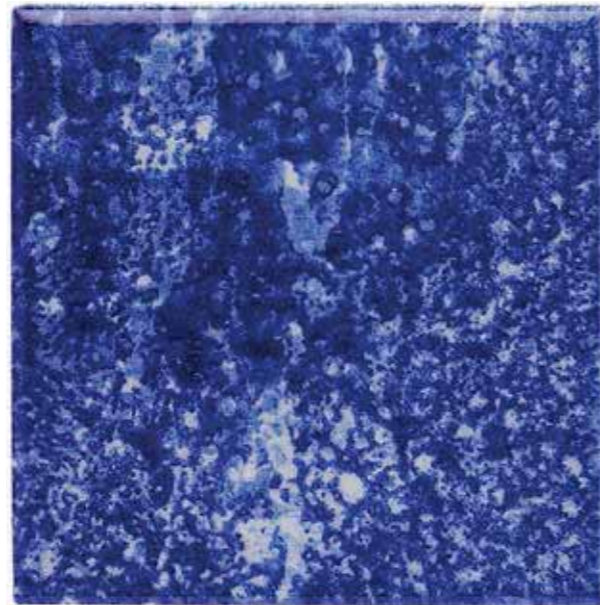

Blu Neve

Formato - Size
10x10cm - 4"x4"

Codice - Code
MF101