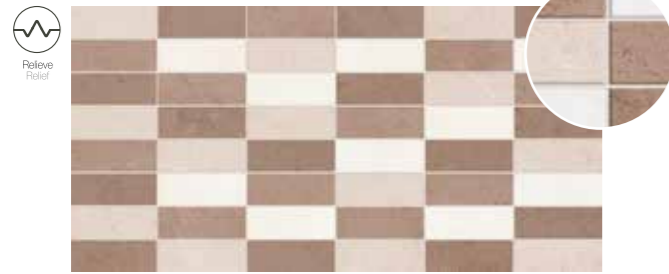

-  **PR**
Pasta Roja
Red Body
-  **R**
Revestimiento
Wall tile
-  **S**
Satinado
Glossed
-  **L**
Destonificado Ligero
Destonified Light

Múltipla Base
31,6 x 63,2 cm. W3163L

Múltipla Cacao
31,6 x 63,2 cm. W3163L

Decor Losetas Múltipla Cacao
31,6 x 63,2 cm. W3163L

Cenefa Losetas Múltipla Cacao
8 x 63,2 cm. TR-25 [PCK. 10]

Cenefa Poire Cacao
10 x 63,2 cm. TR-47 [PCK. 10]

Cenefa Blond Cacao
10 x 63,2 cm. TR-47 [PCK. 10]

Pencil Inox Brillo
1 x 63,2 cm. TR-20 [PCK. 10]

Pavimento coordinado / Coordinated floor tile

Múltipla Cacao
31,6 x 31,6 cm. F3131L

-  **PR**
Pasta Roja
Red Body
-  **P**
Pavimento
Floor tile
-  **S**
Satinado
Glossed
-  **L**
Destonificado Ligero
Destonified Light