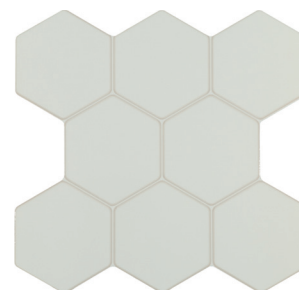

BESTILE Murano Blanco, Murano Decor Fiore 37,2x38,8cm

Murano

Porcelánico | Porcelain 37,2x38,8cm

Pasta Roja | Red Body 38,6x40,4cm

Murano Blanco

Murano Decor Fiore

Murano Decor Fiore

Murano Decor Fiore