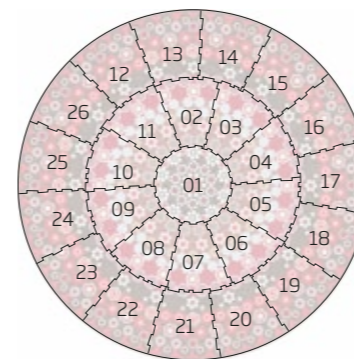

BURANO

ARTISTIC MOSAIC | 1 x 1 cm | 3/8" x 3/8" | Ø 204,5 cm | 80 1/2"

BURANO 1

- + crystal
- 109
 - 111
 - 113
 - 123
 - 129
 - 131
 - 132
 - 133
 - 135
 - 136
 - 137
 - 138
 - 150
 - 151
 - 155
 - 160
 - 170
 - 171
 - 173
 - 183
 - 228
 - 239
 - 2122

Modular size | Formato modulo
Format module | Modulgröße
Formato módulo | Формат модуля

Ø 204,5 cm | 80 1/2"

BURANO ARTISTIC MOSAIC | 1 x 1 cm | 3/8" x 3/8" | Ø 204,5 cm | 80 1/2"

BURANO 2

- + crystal
- 113
 - 135
 - 136
 - 151
 - 155
 - 160
 - 170
 - 171
 - 173
 - 183
 - 204
 - 205
 - 206
 - 228
 - 269
 - 270
 - 2122

Modular size | Formato modulo
 Format module | Modulgröße
 Formato módulo | Формат модуля

Ø 204,5 cm | 80 1/2"

TORCELLO CAD 1x1 cm | 3/8" x 3/8"

TORCELLO 1

+ crystal

- 120
- 121
- 122
- 123
- 131
- 135
- 136
- 137
- 138
- 160
- 165
- 182
- 239
- 243
- 252
- 274
- 275
- 279
- 280
- 282