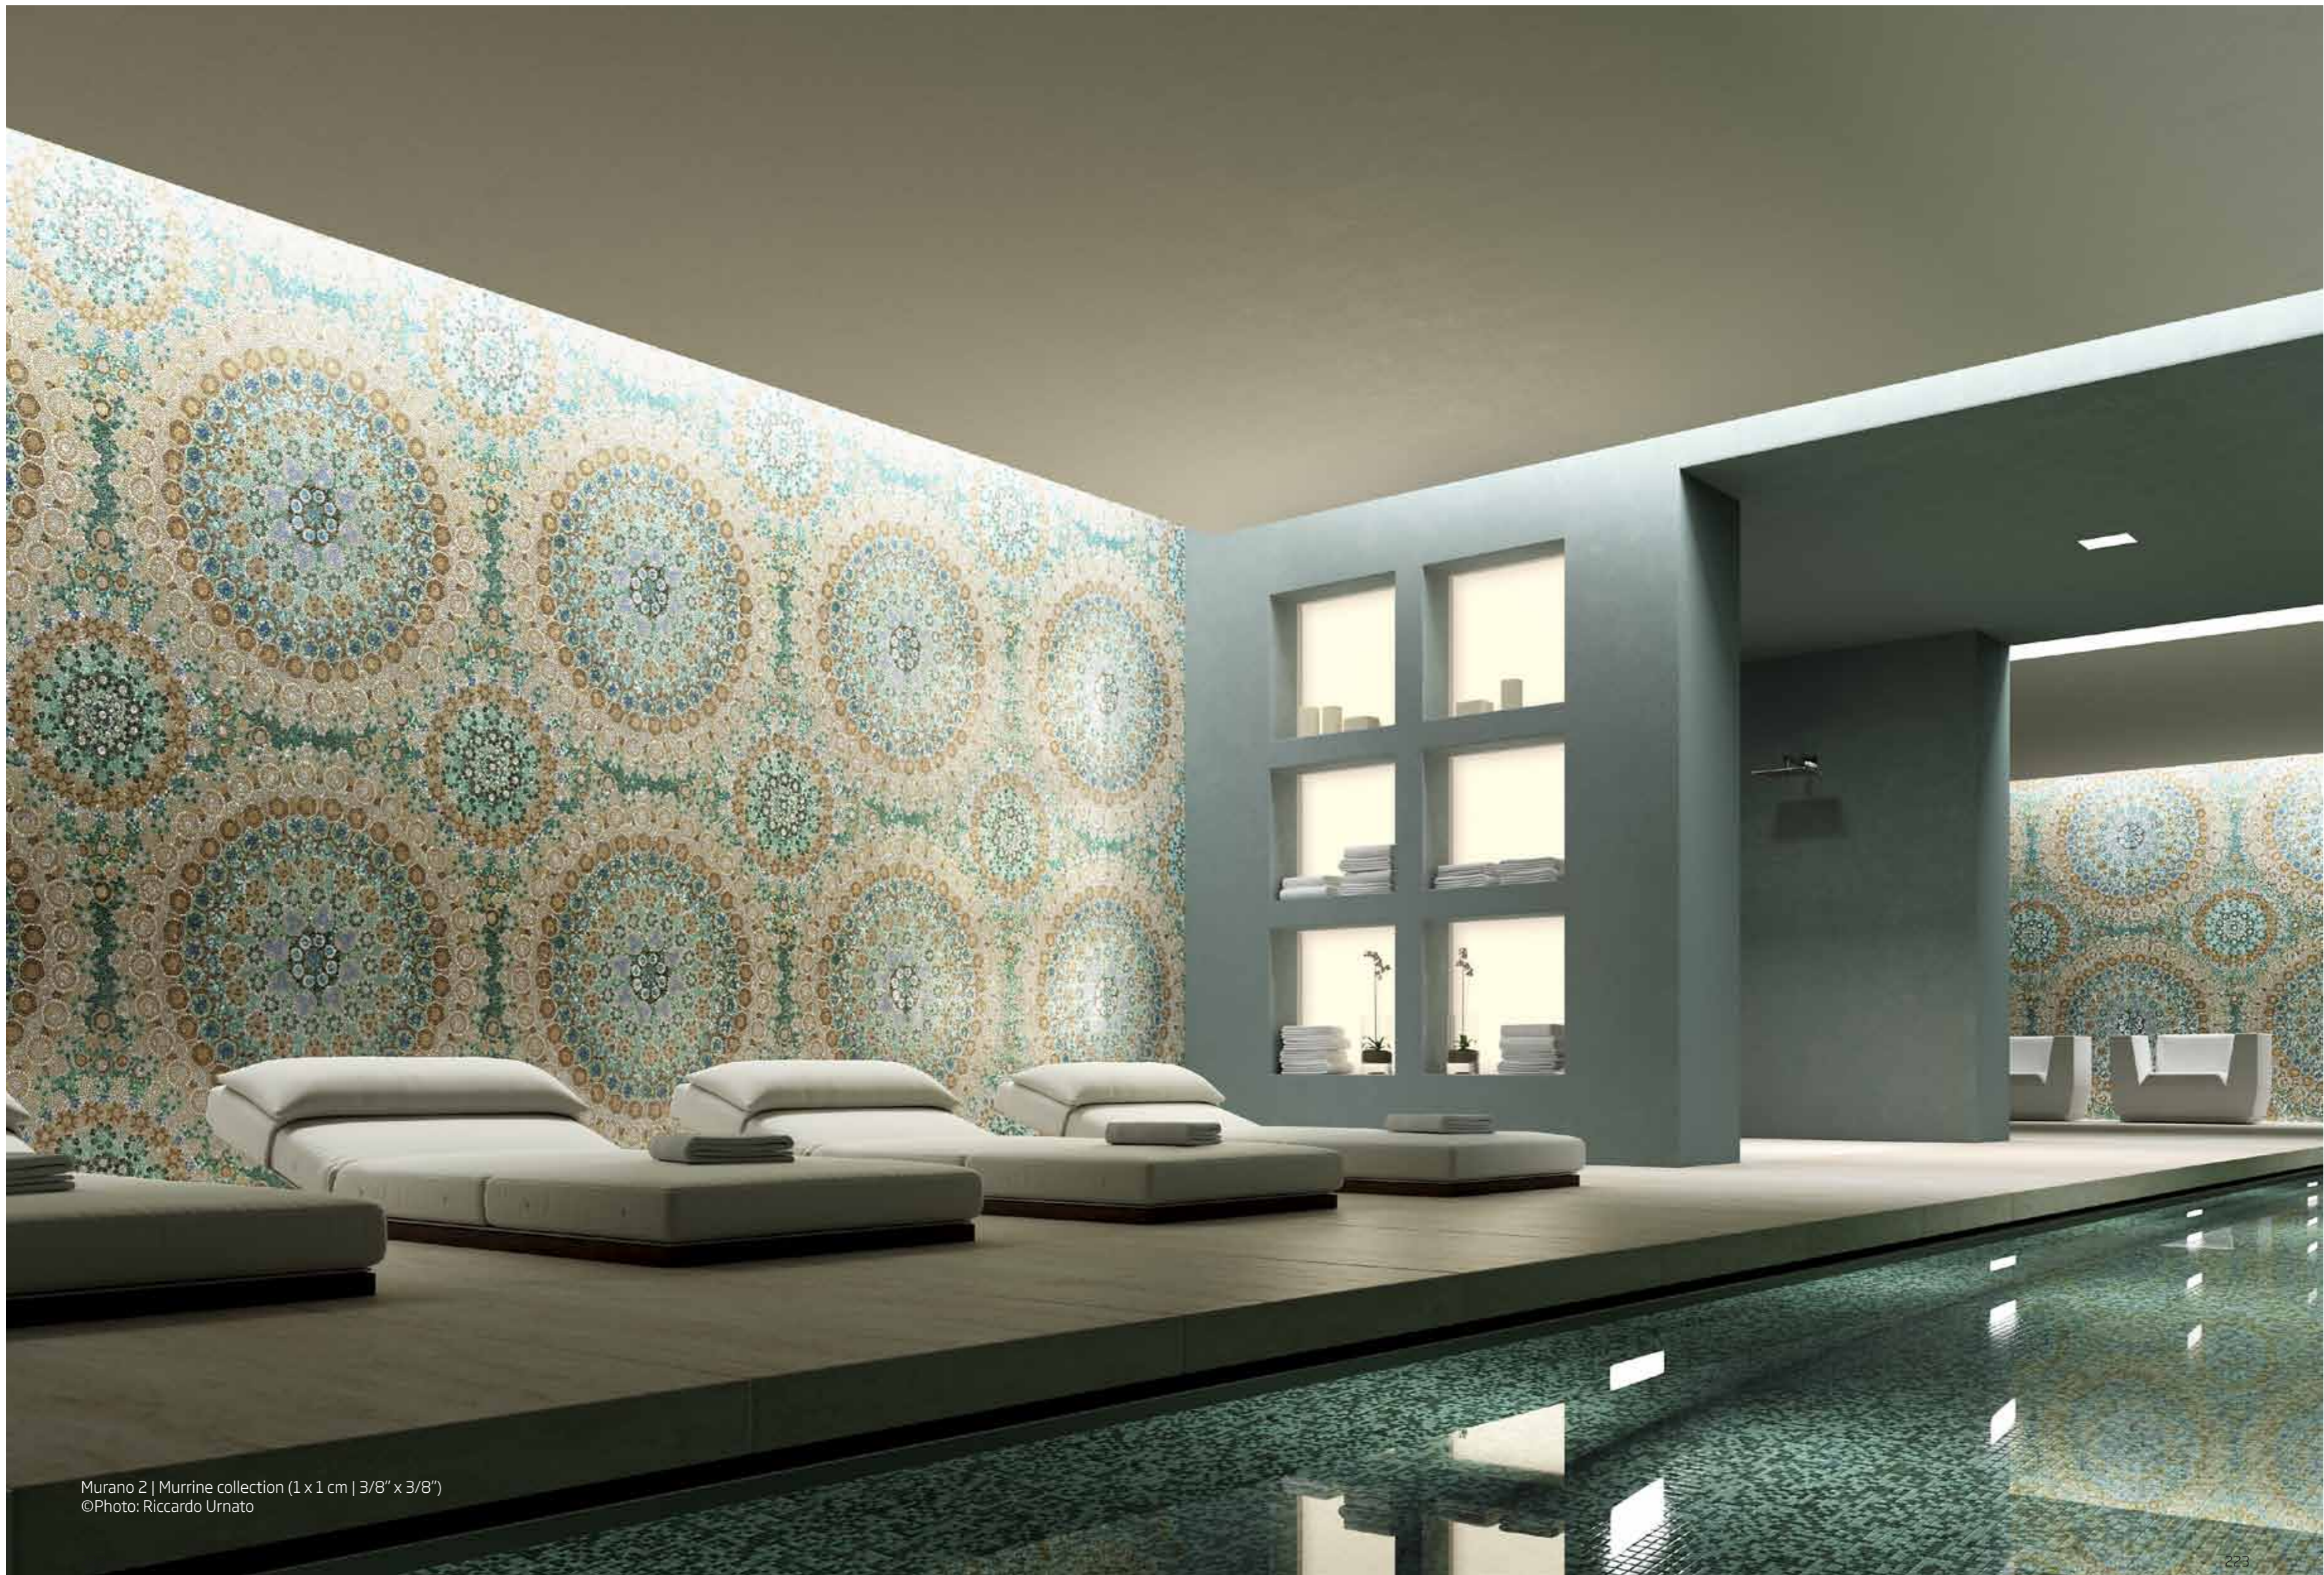

Modular size | Formato modulo
Format module | Modulgröße
Formato módulo | Формат модуля

Murano 2 | Murrine collection (1 x 1 cm | 3/8" x 3/8")
Private Pool | Spain

Murano 2 | Murrine collection (1 x 1 cm | 3/8" x 3/8")
©Photo: Riccardo Urnato