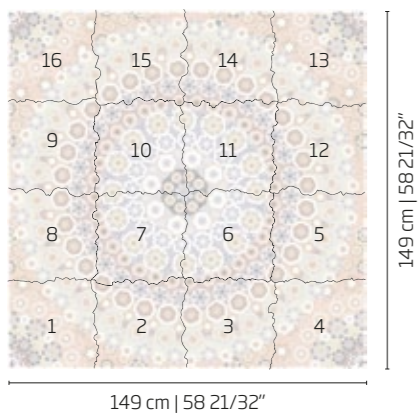

MURRINE

Real blowups are converted into artistic mosaics in order to create new decorative and stylish proposals.

MURANO ARTISTIC MOSAIC | 1 x 1 cm | 3/8" x 3/8"

MURANO 4

+ crystal

- 160
- 136
- 163
- 165
- 171
- 172
- 180
- 181
- 182
- 183
- 208
- 222
- 269

Modular size | Formato modulo
Format module | Modulgröße
Formato módulo | Формат модуля

Murano 4 | Murrine collection (1 x 1 cm | 3/8" x 3/8")
©Photo: Riccardo Urnato

Murano 3 | Murrine collection (1 x 1 cm | 3/8" x 3/8")
©Photo: Riccardo Urnato

Modular size | Formato modulo
Format module | Modulgröße
Formato módulo | Формат модуля

Ø 204,5 cm | 80 1/2"

BURANO ARTISTIC MOSAIC | 1 x 1 cm | 3/8" x 3/8" | Ø 204,5 cm | 80 1/2"

BURANO 2

- + crystal
- 113
 - 135
 - 136
 - 151
 - 155
 - 160
 - 170
 - 171
 - 173
 - 183
 - 204
 - 205
 - 206
 - 228
 - 269
 - 270
 - 2122

Module: 5 x 5 sheets

Modular size | Formato modulo
Format module | Modulgröße
Formato módulo | Формат модуля

21	22	23	24	25
20	19	18	17	16
11	12	13	14	15
10	9	8	7	6
1	2	3	4	5

158 cm | 5' 2 13/64"

158 cm | 5' 2 13/64"