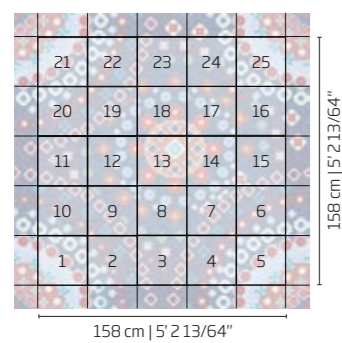

Module: 5 x 5 sheets

Modular size | Formato modulo
Format module | Modulgröße
Formato módulo | Формат модуля

21	22	23	24	25
20	19	18	17	16
11	12	13	14	15
10	9	8	7	6
1	2	3	4	5

158 cm | 5' 2 13/64"

158 cm | 5' 2 13/64"

Torcello 1 | Murrine collection (1 x 1 cm | 3/8" x 3/8")

TORCELLO

CAD 1x1 cm | 3/8" x 3/8"

TORCELLO 2

Module: 5 x 5 sheets

Modular size | Formato modulo
Format module | Modulgröße
Formato módulo | Формат модуля