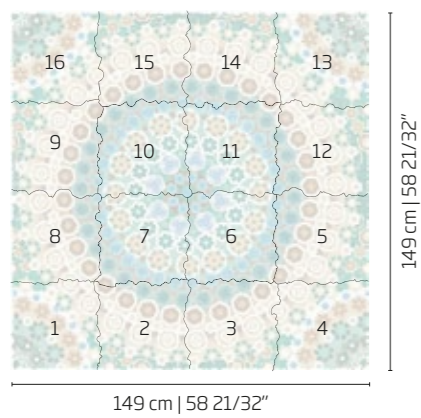

Modular size | Formato modulo
Format module | Modulgröße
Formato módulo | Формат модуля

Murano 4 | Murrine collection (1 x 1 cm | 3/8" x 3/8")
©Photo: Riccardo Urnato

Murano 3 | Murrine collection (1 x 1 cm | 3/8" x 3/8")
©Photo: Riccardo Urnato

Modular size | Formato modulo
 Format module | Modulgröße
 Formato módulo | Формат модуля

MURANO

ARTISTIC MOSAIC | 1 x 1 cm | 3/8" x 3/8"

MURANO 2

+ crystal

- 110
- 111
- 113
- 122
- 131
- 136
- 137
- 138
- 160
- 180
- 181
- 182
- 183
- 233
- 241
- 243
- 244
- 253
- 270
- 282
- 2122

Modular size | Formato modulo
Format module | Modulgröße
Formato módulo | Формат модуля

Murano 2 | Murrine collection (1 x 1 cm | 3/8" x 3/8")
Private Pool | Spain

Murano 2 | Murrine collection (1 x 1 cm | 3/8" x 3/8")
©Photo: Riccardo Urnato

Module: 5 x 5 sheets

Modular size | Formato modulo
Format module | Modulgröße
Formato módulo | Формат модуля

21	22	23	24	25
20	19	18	17	16
11	12	13	14	15
10	9	8	7	6
1	2	3	4	5

158 cm | 5' 2 13/64"

158 cm | 5' 2 13/64"