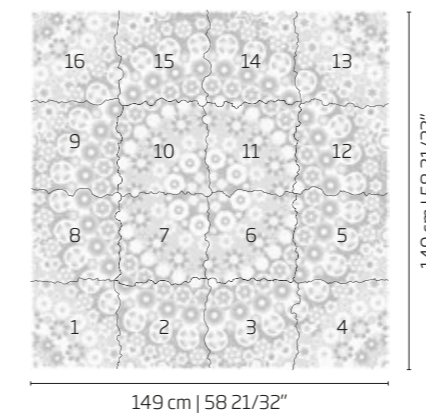

Modular size | Formato modulo
Format module | Modulgröße
Formato módulo | Формат модуля

Murano 2 | Murrine collection (1 x 1 cm | 3/8" x 3/8")
Private Pool | Spain

Murano 2 | Murrine collection (1 x 1 cm | 3/8" x 3/8")
©Photo: Riccardo Urnato

Murano 1 | Murrine collection (1 x 1 cm | 3/8" x 3/8")
 ©Photo: Riccardo Urnato

MURANO

ARTISTIC MOSAIC | 1 x 1 cm | 3/8" x 3/8"

MURANO 1

Modular size | Formato modulo
 Format module | Modulgröße
 Formato módulo | Формат модуля

BURANO

ARTISTIC MOSAIC | 1 x 1 cm | 3/8" x 3/8" | Ø 204,5 cm | 80 1/2"

BURANO 1

- + crystal
- 109
 - 111
 - 113
 - 123
 - 129
 - 131
 - 132
 - 133
 - 135
 - 136
 - 137
 - 138
 - 150
 - 151
 - 155
 - 160
 - 170
 - 171
 - 173
 - 183
 - 228
 - 239
 - 2122

Module: 5 x 5 sheets

Modular size | Formato modulo
Format module | Modulgröße
Formato módulo | Формат модуля

21	22	23	24	25
20	19	18	17	16
11	12	13	14	15
10	9	8	7	6
1	2	3	4	5

158 cm | 5' 2 13/64"

158 cm | 5' 2 13/64"