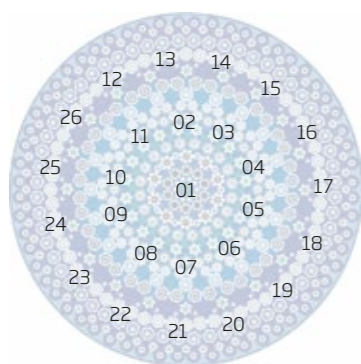

Modular size | Formato modulo
Format module | Modulgröße
Formato módulo | Формат модуля

Murano 2 | Murrine collection (1 x 1 cm | 3/8" x 3/8")
Private Pool | Spain

Murano 2 | Murrine collection (1 x 1 cm | 3/8" x 3/8")
©Photo: Riccardo Urnato

Murano 1 | Murrine collection (1 x 1 cm | 3/8" x 3/8")
 ©Photo: Riccardo Urnato

MURANO

ARTISTIC MOSAIC | 1 x 1 cm | 3/8" x 3/8"

MURANO 1

Modular size | Formato modulo
 Format module | Modulgröße
 Formato módulo | Формат модуля

BURANO

ARTISTIC MOSAIC | 1 x 1 cm | 3/8" x 3/8" | Ø 204,5 cm | 80 1/2"

BURANO 1

- + crystal
- 109
 - 111
 - 113
 - 123
 - 129
 - 131
 - 132
 - 133
 - 135
 - 136
 - 137
 - 138
 - 150
 - 151
 - 155
 - 160
 - 170
 - 171
 - 173
 - 183
 - 228
 - 239
 - 2122

Modular size | Formato modulo
Format module | Modulgröße
Formato módulo | Формат модуля

Ø 204,5 cm | 80 1/2"

BURANO ARTISTIC MOSAIC | 1 x 1 cm | 3/8" x 3/8" | Ø 204,5 cm | 80 1/2"

BURANO 2

- + crystal
- 113
 - 135
 - 136
 - 151
 - 155
 - 160
 - 170
 - 171
 - 173
 - 183
 - 204
 - 205
 - 206
 - 228
 - 269
 - 270
 - 2122