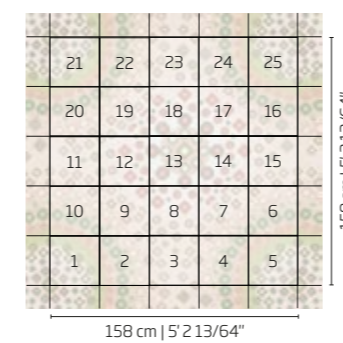

Module: 5 x 5 sheets

Modular size | Formato modulo
Format module | Modulgröße
Formato módulo | Формат модуля

21	22	23	24	25
20	19	18	17	16
11	12	13	14	15
10	9	8	7	6
1	2	3	4	5

158 cm | 5' 2 13/64"

158 cm | 5' 2 13/64"

Torcello 1 | Murrine collection (1 x 1 cm | 3/8" x 3/8")

TORCELLO

CAD 1x1 cm | 3/8" x 3/8"

TORCELLO 2

Module: 5 x 5 sheets

Modular size | Formato modulo
Format module | Modulgröße
Formato módulo | Формат модуля

TORCELLO

CAD 1x1 cm | 3/8" x 3/8"

TORCELLO 3

Module: 5 x 5 sheets

Modular size | Formato modulo
Format module | Modulgröße
Formato módulo | Формат модуля

Torcello 4 | Murine collection (1 x 1 cm | 3/8" x 3/8")