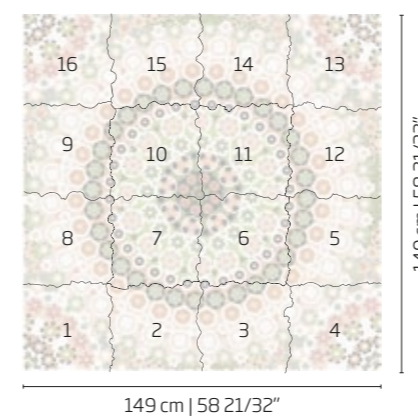

Modular size | Formato modulo
Format module | Modulgröße
Formato módulo | Формат модуля

Murano 4 | Murrine collection (1 x 1 cm | 3/8" x 3/8")
©Photo: Riccardo Urnato

Murano 3 | Murrine collection (1 x 1 cm | 3/8" x 3/8")
©Photo: Riccardo Urnato

Murano 3 | Murrine collection (1 x 1 cm | 3/8" x 3/8")
 ©Photo: Riccardo Urnato

MURANO

ARTISTIC MOSAIC | 1 x 1 cm | 3/8" x 3/8"

MURANO 3

+ crystal

- 107
- 115
- 116
- 160
- 163
- 165
- 166
- 208
- 222
- 235
- 261
- 264

Modular size | Formato modulo
 Format module | Modulgröße
 Formato módulo | Формат модуля

MURANO

ARTISTIC MOSAIC | 1 x 1 cm | 3/8" x 3/8"

MURANO 2

+ crystal

- 110
- 111
- 113
- 122
- 131
- 136
- 137
- 138
- 160
- 180
- 181
- 182
- 183
- 233
- 241
- 243
- 244
- 253
- 270
- 282
- 2122

Module: 5 x 5 sheets

Modular size | Formato modulo
Format module | Modulgröße
Formato módulo | Формат модуля

21	22	23	24	25
20	19	18	17	16
11	12	13	14	15
10	9	8	7	6
1	2	3	4	5

158 cm | 5' 2 13/64"

158 cm | 5' 2 13/64"