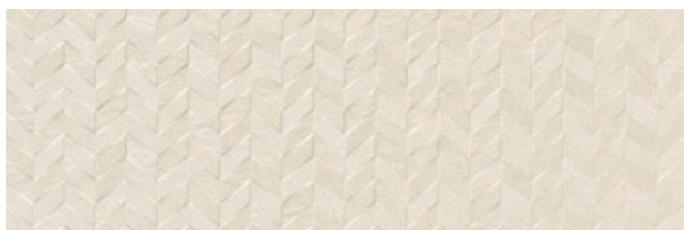

Refinados detalles gráficos y unos decorados sobrios otorgan personalidad y elegancia para encajar en cualquier proyecto.

PASTA BLANCA

30X90 / 12”X35”

PORCELÁNICO COLOR MASA

60X60 / 24”X24”

Categoría_ **piedra**

MUSEUM

PASTA BLANCA
30X90

WHITE BODY
12X35''

195211 MUSEUM IVORY | 30X90

M25

195212 MUSEUM GREY | 30X90

M25

195214 MUSEUM WALL IVORY | 30X90

M26

195215 MUSEUM WALL GREY | 30X90

M26

195216 MUSEUM DECOR IVORY | 30X90

M26

195217 MUSEUM DECOR GREY | 30X90

M26

195213 MUSEUM GRAPHITE | 30X90