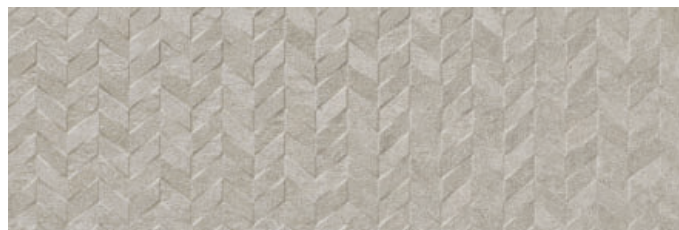

195215 MUSEUM WALL GREY | 30X90

M26