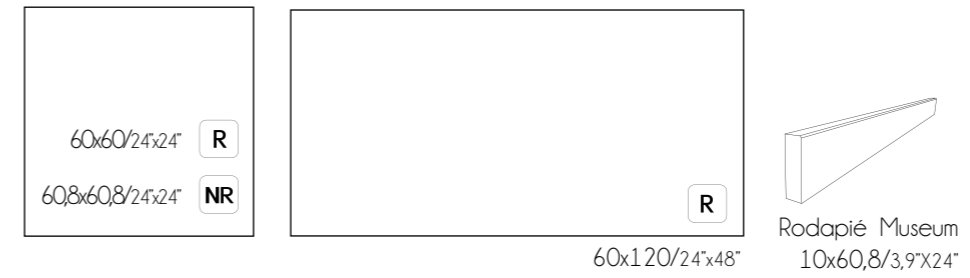

Floor Tile: Museum Dark 60,8x60,8 / 24"x24"

# Museum

Características técnicas / Technical features

Formatos / Sizes

Colores / Colours

Museum Ivory

Museum Cream

Museum Noce

Museum Grey

Museum Dark

Packing list

Formato/Size	pz/cj	m <sup>2</sup> /cj	kg / cj	cj/pl	m2 / pl	kg / pl
60x60	4	1,44	30,20	30	43,20	926
60,8x60,8	4	1,48	31	30	44,40	950
60x120	2	1,44	27,70	36	51,84	1017

Código de tarifa / Price list

Formato/Size	Código de tarifa/Price list
60x60	PB0840
60,8x60,8	PB0440
60x120	PB0250
Rodapié	P07