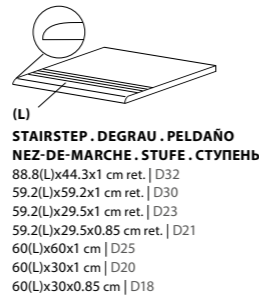

WHITE
22.05x88.8x1 cm ret.

MOHS 8
P9079RC2 | C33