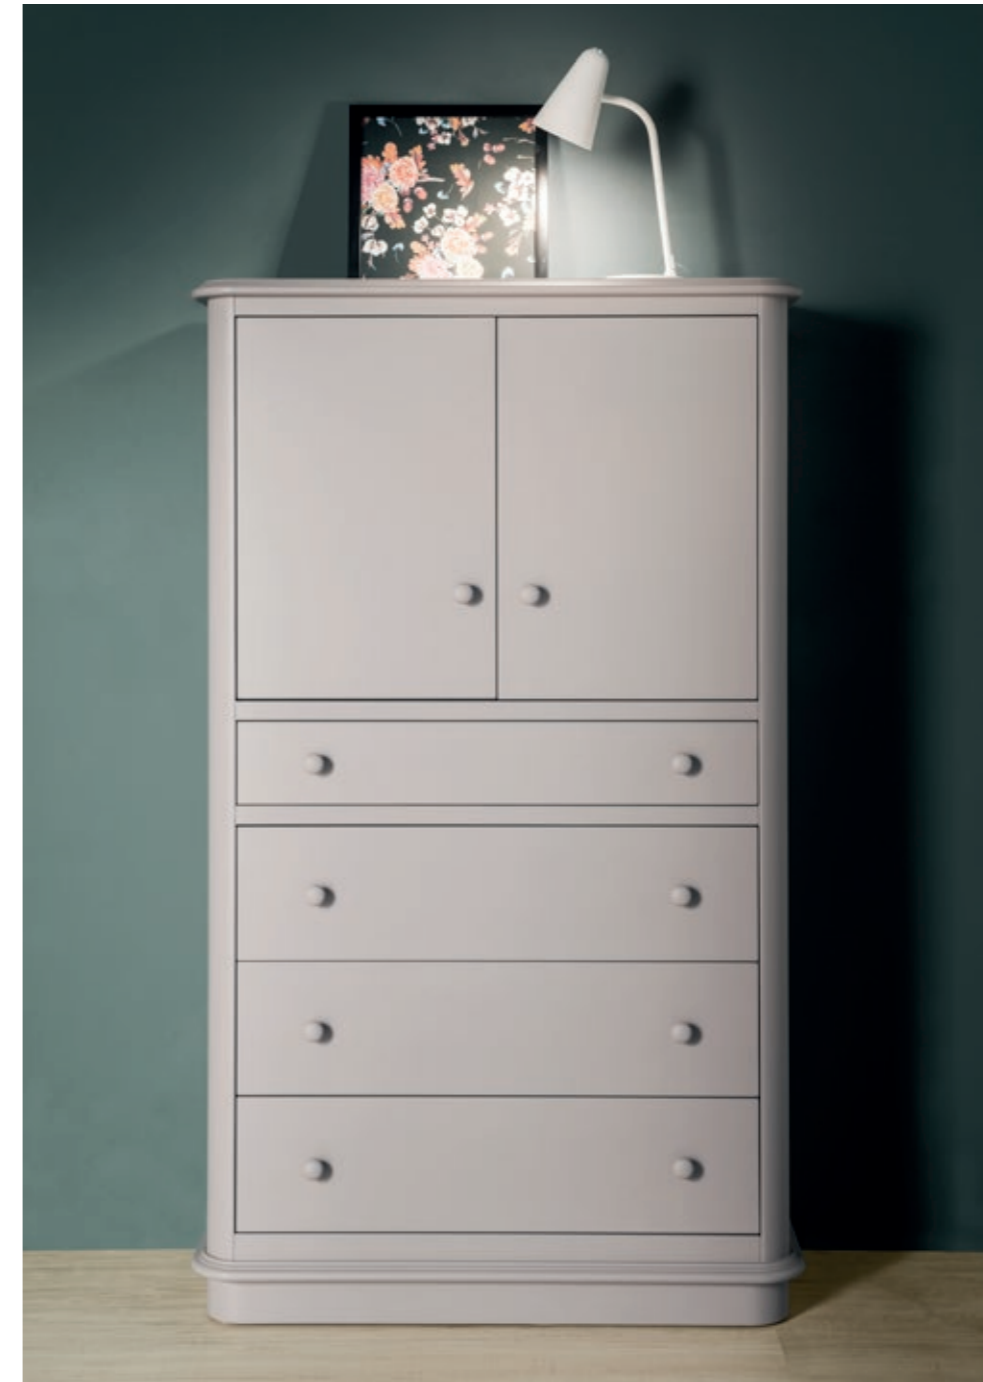

3. Myra

IT. Ingombro cm 127x56 - Mobile: Laccato NCS S 4005-Y80R - Top: Marmo
Lavabo: Ceramica - Specchio: Laccato - Luci: Cromo.

EN. Dimension: cm 127x56 - Washbasin Base: Lacquered NCS S 4005-Y80R matt
Top: Marble - Basin: Ceramic - Mirror: Lacquered - Light: Chromed.

РУ. Размеры: см 127x56 - Мебель: Прокрашенная NCS S 4005-Y80R
Столешница: Мрамор - Умывальник: Керамика - Зеркало: Прокрашенное - Светильник: Апплик Хром.

IT. Rif. listino pag. 83
EN. Price list ref. pg. 83
РУ. Стр. прайс-лист. 83
BAmyraLC+MTmyra+SOTTOPIANO+SPmyraLC+APAM00GR(x2)

4. Myra Colonna

IT. Ingombro cm 90x37x160h - Mobile: Laccato NCS S 4005-Y80R Opaco.

EN. Dimension: 90x37x160h cm - Lacquered NCS S 4005-Y80R Matt.

РУ. Размеры: 90x37x160h см - Мебель: Прокрашенная NCS S 4005-Y80R Матовая.