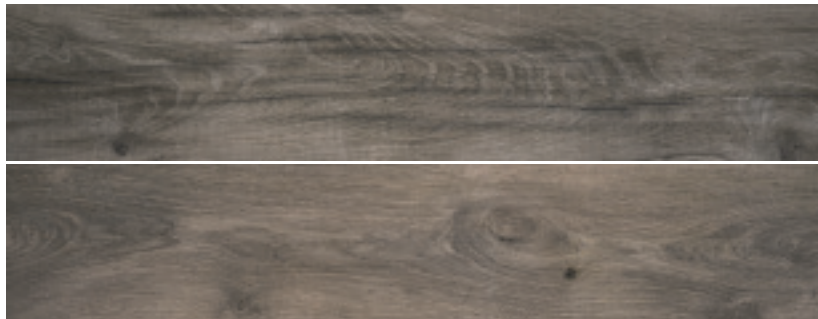

# MYRCELLA

PORCELÁNICO  
GLAZED PORCELAIN

**MYRCELLA Bone**  
23x120      9"x47,2"      RC      MT      PP2201

**MYRCELLA Beige**  
23x120      9"x47,2"      RC      MT      PP2201

**MYRCELLA Mocca**  
23x120      9"x47,2"      RC      MT      PP2202

**MYRCELLA Grey**  
23x120      9"x47,2"      RC      MT      PP2201

P.E. MYRCELLA BEIGE