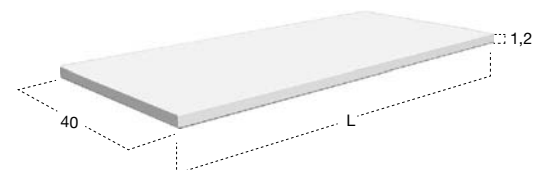

TOP
TOPS

Per collezione / For collection

ORMA - ATELIER - BESPOKE - PIANA - LUNARIA

art.

H	P	L		art.
1,2	40	da / from 72	a / to 299,4	CR140 + MYSLOT472
	40	da / from 90	a / to 299,4	CR140 + MYSLOT490

Per collezione / For collection

PANTA REI

art.

H	P	L		art.
1,2	40	da / from 72	a / to 216	CR240 + MYSLOT472
	40	da / from 90	a / to 216	CR240 + MYSLOT490

Per collezione / For collection

PLANETA

art.

H	P	L		art.
1,2	40	da / from 72	a / to 216	CR340 + MYSLOT472
	40	da / from 90	a / to 216	CR340 + MYSLOT490

Top con lavabo integrato in Corian spessore 12 mm, con sistema di scarico predisposto per sifone.
N.B. solo per porta lavabi H 37,5 e H 50 cm. Nei porta lavabi H 37,5 è possibile inserire solo sifone art. MICRO.
Solo per rubinetteria a parete.

Top with integrated sink completely in Corian 12 mm thick, with drain prepared for siphon.
P.S. only for sink units cm 37,5 and 50 H. In sink units cm 37,5 H it is only possible to use siphon art. MICRO.
Only for wall mount tap.

Art. MYSLOT472 - MYSLOT490

+

Art. CR140 - CR240 - CR340