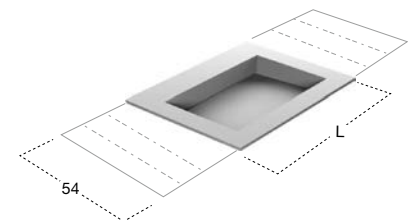

TOP
TOPS

Per collezione / For collection

ORMA - ATELIER - BESPOKE - PIANA - LUNARIA

H	P	L			art.
1,2	54	da / from 144	a / to 299,4		CR154 + n° 2 MYSL0T72
	54	da / from 180	a / to 299,4		CR154 + n° 2 MYSL0T90

Per collezione / For collection

PANTA REI

H	P	L			art.
1,2	54	da / from 144	a / to 216		CR254 + n° 2 MYSL0T72
	54	da / from 180	a / to 216		CR254 + n° 2 MYSL0T90

Per collezione / For collection

PLANETA

H	P	L			art.
1,2	54	da / from 144	a / to 216		CR354 + n° 2 MYSL0T72
	54	da / from 180	a / to 216		CR354 + n° 2 MYSL0T90

Top con doppio lavabo integrato in Corian spessore 12 mm, con sistema di scarico predisposto per sifone.
N.B. solo per porta lavabi H 37,5 e H 50 cm. Nei porta lavabi H 37,5 è possibile inserire solo sifone art. MICRO.

Top with double integrated sink completely in Corian 12 mm thick, with drain prepared for siphon.
P.S. only for sink units cm 37,5 and 50 H. In sink units cm 37,5 H it is only possible to use siphon art. MICRO.

Art. MYSL0T72 - MYSL0T90

+

Art. CR154 - CR254 - CR354