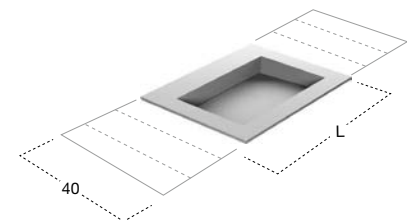

TOP
TOPS

Per collezione / For collection

ORMA - ATELIER - BESPOKE - PIANA - LUNARIA

art.

H	P	L		art.
1,2	40	da / from 72	a / to 299,4	CR140 + MYSLOT472
	40	da / from 90	a / to 299,4	CR140 + MYSLOT490

Per collezione / For collection

PANTA REI

art.

H	P	L		art.
1,2	40	da / from 72	a / to 216	CR240 + MYSLOT472
	40	da / from 90	a / to 216	CR240 + MYSLOT490

Per collezione / For collection

PLANETA

art.

H	P	L		art.
1,2	40	da / from 72	a / to 216	CR340 + MYSLOT472
	40	da / from 90	a / to 216	CR340 + MYSLOT490

Top con lavabo integrato in Corian spessore 12 mm, con sistema di scarico predisposto per sifone.
N.B. solo per porta lavabi H 37,5 e H 50 cm. Nei porta lavabi H 37,5 è possibile inserire solo sifone art. MICRO.
Solo per rubinetteria a parete.

Top with integrated sink completely in Corian 12 mm thick, with drain prepared for siphon.
P.S. only for sink units cm 37,5 and 50 H. In sink units cm 37,5 H it is only possible to use siphon art. MICRO.
Only for wall mount tap.

Art. MYSLOT472 - MYSLOT490

+

Art. CR140 - CR240 - CR340