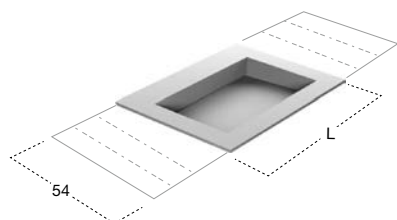

Art. MYSLOT72 - MYSLOT90

+

Art. CR154 - CR254 - CR354