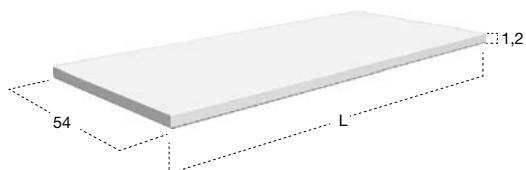

Per collezione / For collection

ORMA - ATELIER - BESPOKE - PIANA - LUNARIA

art.

H	P	L		
1,2	54	da / from 72	a / to 299,4	CR154 + MYSLOT72
	54	da / from 90	a / to 299,4	CR154 + MYSLOT90

Per collezione / For collection

PANTA REI

art.

H	P	L		
1,2	54	da / from 72	a / to 216	CR254 + MYSLOT72
	54	da / from 90	a / to 216	CR254 + MYSLOT90

Per collezione / For collection

PLANETA

art.

H	P	L		
1,2	54	da / from 72	a / to 216	CR354 + MYSLOT72
	54	da / from 90	a / to 216	CR354 + MYSLOT90

Top con lavabo integrato in Corian spessore 12 mm, con sistema di scarico predisposto per sifone.
N.B. solo per porta lavabi H 37,5 e H 50 cm. Nei porta lavabi H 37,5 è possibile inserire solo sifone art. MICRO.

Top with integrated sink completely in Corian 12 mm thick, with drain prepared for siphon.
P.S. only for sink units cm 37,5 and 50 H. In sink units cm 37,5 H it is only possible to use siphon art. MICRO.