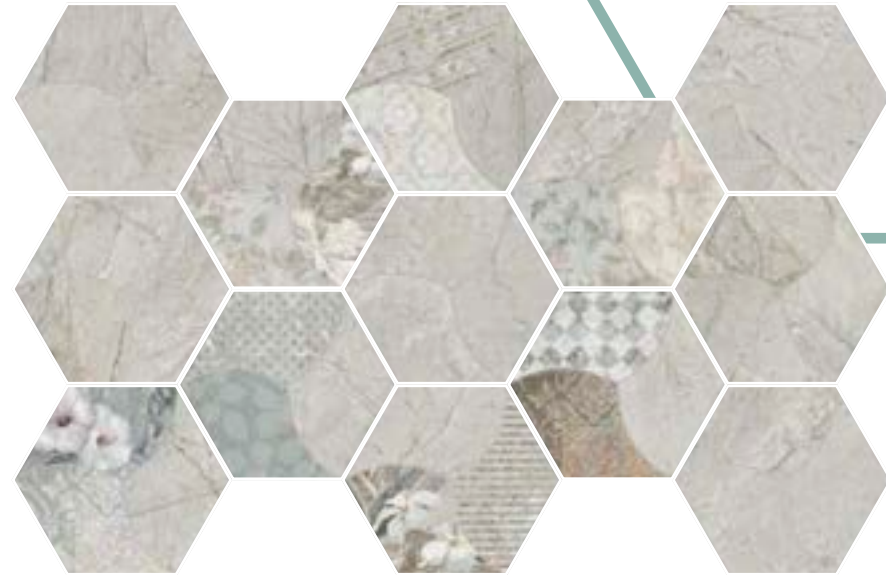

# Mystic

PORCELAIN | PORCELÁNICO  
23x27 · 9"x10"

B68 Hexa Mystic Pearl Matt 23,2x26,7

\*24 different pieces/designs come mixed in boxes  
\*24 piezas diferentes se sirven mezcladas aleatoriamente en las cajas.