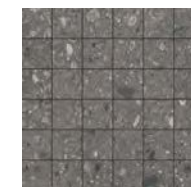

Rif. Greige

MONM
Mosaico 30x30 (1)

Rif. Grey

MONN
Mosaico 30x30 (1)

Rif. Anthracite

MONP
Mosaico 30x30 (1)

Pezzi Speciali
Special Trims
Pièces Spéciales
Formteile
Piezas Especiales
Специальные Изделия

Ceppo di Gré Beige	MR6N	MR6S
Ceppo di Gré Greige	MR6P	MR6T
Ceppo di Gré Grey	MR6M	MR6R
Ceppo di Gré Anthracite	MR6L	MR6Q