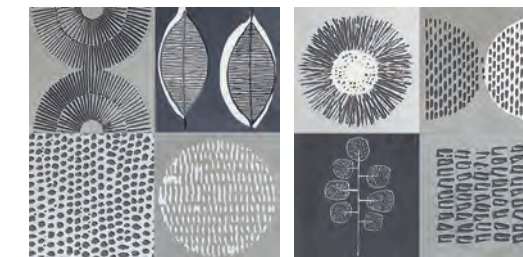

WORK FOR A
CAUSE, NOT
FOR APPLAUSE.
LIVE LIFE TO
EXPRESS,
NOT TO IMPRESS.
DON'T STRIVE
TO MAKE YOUR
PRESENTENCE
NOTICED, JUST
MAKE YOUR
ABSENCE FELT.

NAIROBI

NAIROBI

PORCELÁNICO ESMALTADO

Taco Nairobi Gris 16,5x16,5 / 6"x6"

MEDIDAS/SIZE 33.15x33.15 cm 13"x13"
16.5x16.5 cm 6"x6"

PACKING

formato	artículo	pzs./cj.	m2/cj.	cj/pal	m2/pal.	kg/cj.	kg/m2	kg/pal
33.15x33.15	NAIROBI	12	1.32	48	63.36	22.44	17.00	1.077
16.5x16.5	TACO NAIROBI	20	0.55	108	59.4	9.35	17.00	1.010
30x30	MOSAICO NAIROBI	7	0.63	36	252 pzs.	11.48	1.64 /pza	413

NAIROBI

GF-20085

Nairobi Gris
33,15x33,15 / 13"x13"

GF-20045

Mosaico Nairobi Gris
30x30 / 12"x12"

GF-20095

Taco Nairobi Gris
16,5x16,5 / 6"x6"