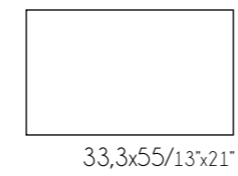

Wall tiles: Nairobi Blanco - Nairobi Mosaico 33,3x55 / 13"x21,5"
 Wall tiles: Mombasa Gris 33,3x55 / 13"x21,5"

Nairobi / Mombasa

Características técnicas / Technical features

Formatos / Sizes

Colores / Colours

Nairobi Blanco

Nairobi Waves Blanco

Nairobi Mosaico

Mombasa Gris

Packing list

Formato/Size	pz/cj	m ² /cj	kg / cj	cj/pl	m2 / pl	kg / pl
33,3x55	10	1,84	28	48	88,32	1364

Código de tarifa / Price list

Formato/Size	Código de tarifa/Price list
33,3x55	RB0870
33,3x55 Rlv.	RB0870 D