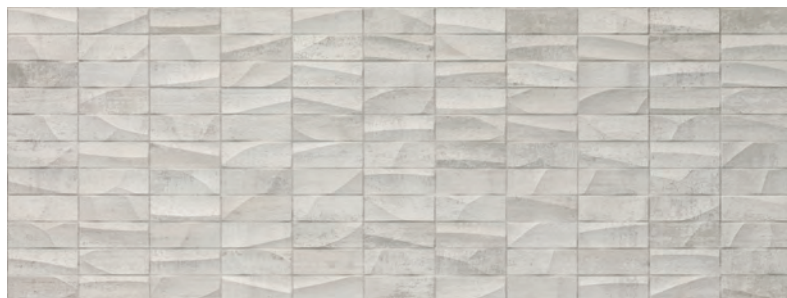

MOSAICO NANTES ACERO

45x120x1,2 cm / 17³/₄"x47¹/₄"x 3/8"
P3580082 · 100239860 | G274

COLORSTUK RAPID N MANHATTAN B21522248_100236464