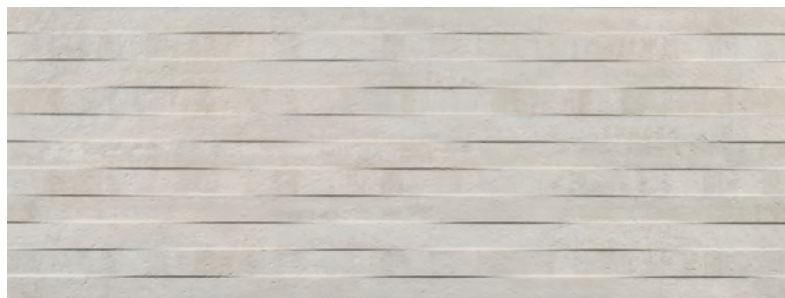

MEDICI NANTES ACERO

45x120x1,1 cm / 17^{3/4}"x47^{1/4}"x 3/8"
P3580071 · 100239854 | G274

COLORSTUK RAPID N MANHATTAN B21522248_100236464