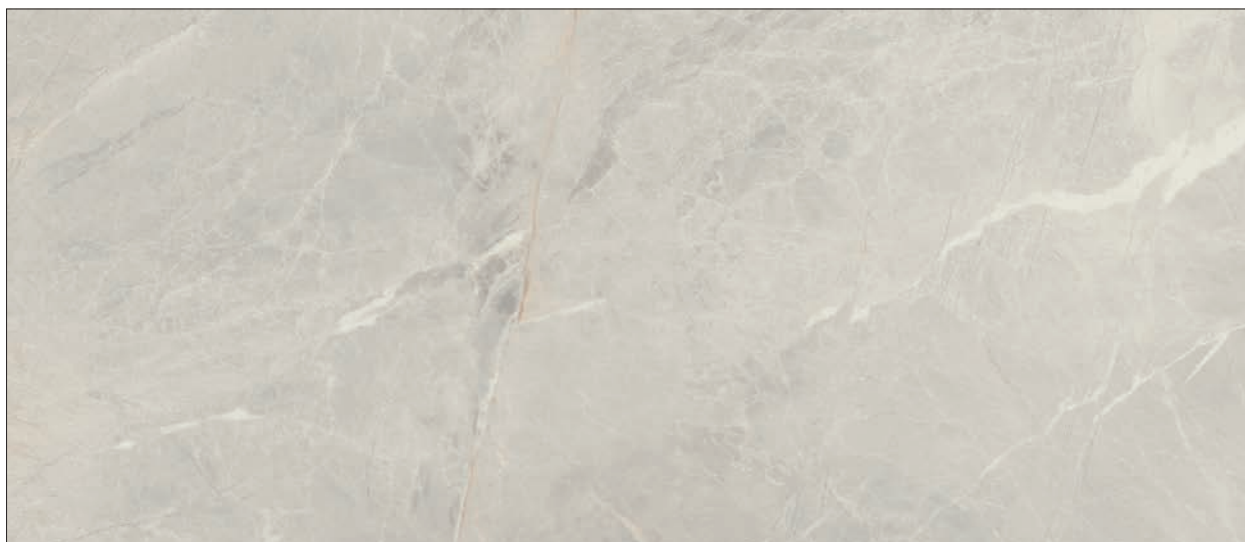

20"x20"
50x50 CM

WALL TILE WHITE BODY TILE

9520. 30x90 White body

12"x36"
30x90 CM

TEXTURE TEXTURA

AVAILABLE COLORS COLORES DISPONIBLES

Perla

Gris