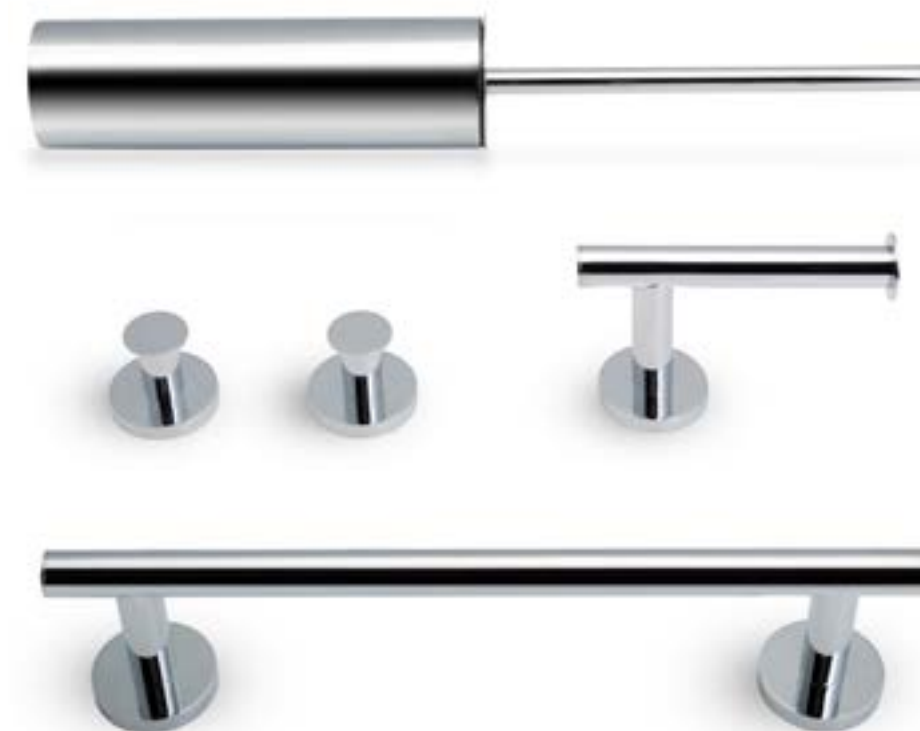

→ 700 ↑ 140 ↗ 310

53153 Coppia supporti mensola

Shelf wall bearing (1 pair)
Paire de supports pour tablette
Paar Halter für Ablage

⊙ 60 ↗ 45

Mensola vetro temperato

Glass shelf
Tablette en verre
Glasablage

5276.81 → 392 ↑ 8 ↗ 115

5277.81 → 492 ↑ 8 ↗ 115

5278.81 → 592 ↑ 8 ↗ 115

5279.81 → 792 ↑ 8 ↗ 115

NAPIE kit

TA-NAPIE FIX

53114.29 / 53081.29 / 53061.29 / 5004.29

TA-NAPIE INCOLLO