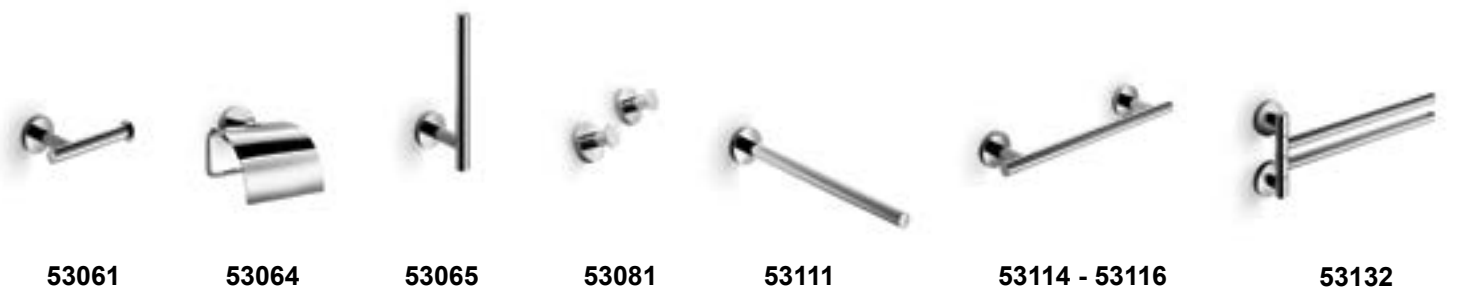

Dotato di un grande naso. Collezione di accessori dalla solidità massiccia. Supporti, porta salviette e tanto altro, tutto in ottone cromato.

EN~ *Person with a big nose. A collection of accessories featuring robust solidity. Supports, towel racks and much more, all in chrome-plated brass.*

FR~ *Collection d'accessoires extrêmement solides. Supports, porte-serviettes et bien d'autres, le tout en laiton chromé.*

DE~ *Sammlung von Zubehör mit massiver Solidität. Halter, Handtuchhalter und vieles mehr, alles in Messing verchromt.*