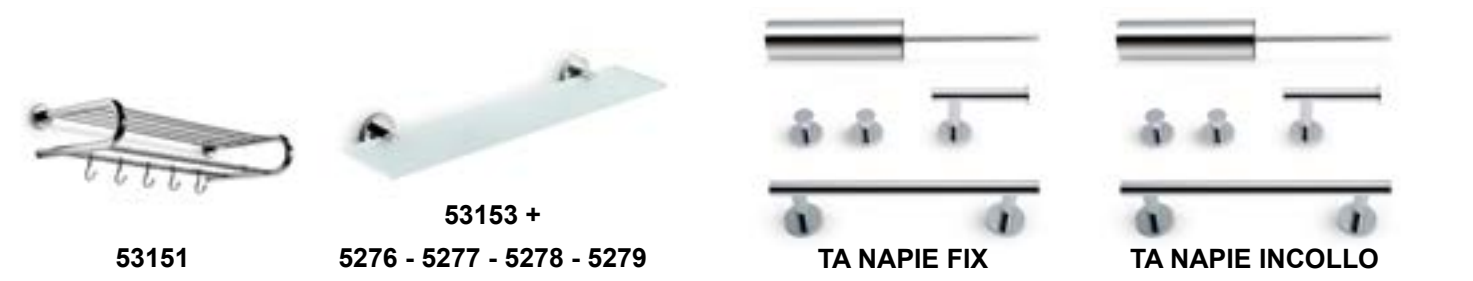

Dotato di un grande naso. Collezione di accessori dalla solidità massiccia. Supporti, porta salviette e tanto altro, tutto in ottone cromato.

EN~ *Person with a big nose. A collection of accessories featuring robust solidity. Supports, towel racks and much more, all in chrome-plated brass.*

FR~ *Collection d'accessoires extrêmement solides. Supports, porte-serviettes et bien d'autres, le tout en laiton chromé.*

DE~ *Sammlung von Zubehör mit massiver Solidität. Halter, Handtuchhalter und vieles mehr, alles in Messing verchromt.*