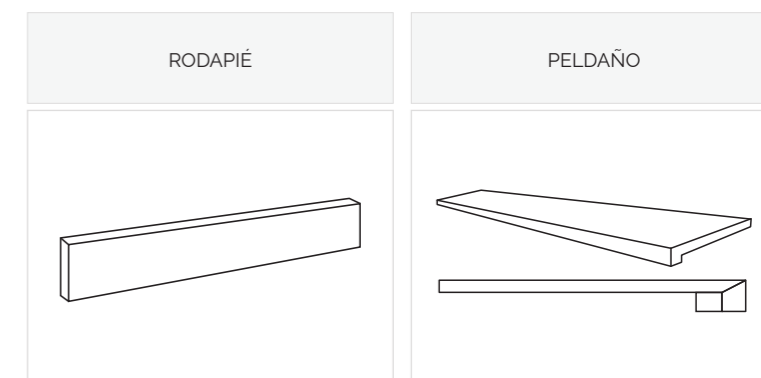

Naples NEW — Porcelux

Naples NEW

Naples White 60x120

Naples White

Malla Naples White
30x30 (5x5)

Malla Tris Naples White
30x30 (5,7x5,7x5,7)

Malla Hex Naples White
32,5x22,5

Malla Naples White 30x30 (5)

Piezas complementarias
Complementary Tiles / Pièces Complémentaires

Formatos / Formats

Formato	Precio	Pz/cj	Pz/pl	M²/cj	M²/pl	Cj/pl	Kg/cj	Kg/Total
30x60 (C)	PS-182	6	288	1,08	51,84	48	23	1124
60x60	PS-182	4	120	1,44	43,2	30	30	920
60x120	PS-290	2	64	1,44	46,08	32	35	1145
75x150	PS-290	1	40	1,13	45,2	40	28	1184
120x120	PS-460	1	36	1,44	51,84	36	38,4	1422,4
75x75	PS-226	3	90	1,69	50,7	30	41,2	1256
90x90	PS-269	2	54	1,62	43,74	27	40	1110
90x180	PS-506	1	24	1,62	38,88	24	45,5	1152
MALLA HEX	Consultar/Consult	9	432	0,65	31,2	48	13,5	668
MALLA TRIS	Consultar/Consult	7	336	0,63	30,24	48	15,4	759,2
MALLA (5)	Consultar/Consult	11	462	1,00	42	42	23,00	986