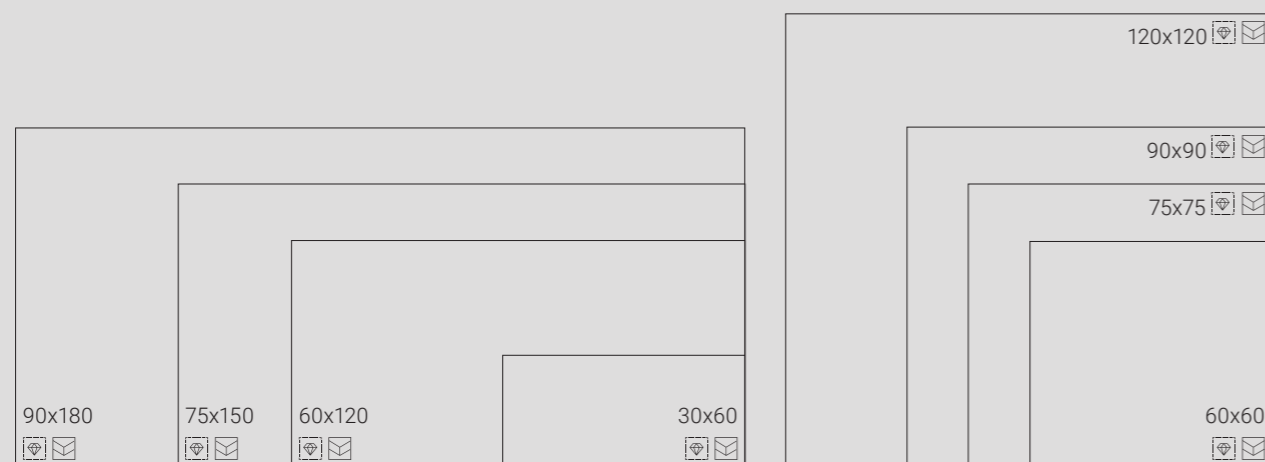

Naples NEW — Porcelux

Naples NEW

Naples White 60x120

Naples White

Malla Naples White
30x30 (5x5)

Malla Tris Naples White
30x30 (5,7x5,7x5,7)

Malla Hex Naples White
32,5x22,5

Malla Naples White 30x30 (5)

Piezas complementarias
Complementary Tiles / Pièces Complémentaires

Formatos / Formats

Formato	Precio	Pz/cj	Pz/pl	M²/cj	M²/pl	Cj/pl	Kg/cj	Kg/Total
30x60 (C)	PS-182	6	288	1,08	51,84	48	23	1124
60x60	PS-182	4	120	1,44	43,2	30	30	920
60x120	PS-290	2	64	1,44	46,08	32	35	1145
75x150	PS-290	1	40	1,13	45,2	40	28	1184
120x120	PS-460	1	36	1,44	51,84	36	38,4	1422,4
75x75	PS-226	3	90	1,69	50,7	30	41,2	1256
90x90	PS-269	2	54	1,62	43,74	27	40	1110
90x180	PS-506	1	24	1,62	38,88	24	45,5	1152
MALLA HEX	Consultar/Consult	9	432	0,65	31,2	48	13,5	668
MALLA TRIS	Consultar/Consult	7	336	0,63	30,24	48	15,4	759,2
MALLA (5)	Consultar/Consult	11	462	1,00	42	42	23,00	986

Porcelux 30x60 / 60x60 / 60x120 / 75x150 / 120x120 / 75x75 / 90x180 / 11.81"x23.62" / 23.62"x23.62" / 29.52"x59.05" / 23.62"x47.24" / 47.24"x47.24" / 29.53"x29.53" / 35.43"x70.87"