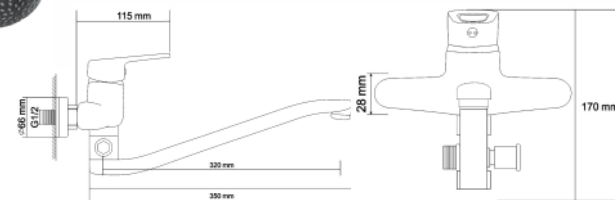

АРТИКУЛ RBZ100-3

Рейтинг 24,00

NARCIZ змішувач для ванни, одноважільний, вилив 350 мм, хром, 40 мм

АРТИКУЛ RBZ100-9A

Рейтинг 26,70

NARCIZ змішувач для ванни, одноважільний, поворотний перемикач, вилив 350 мм