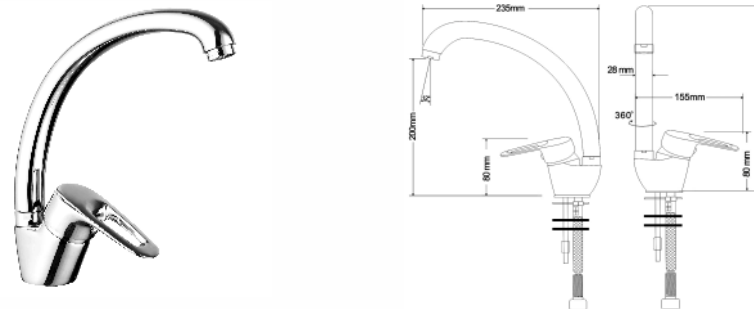

АРТИКУЛ RBZ100-3

Рейтинг 24,00

NARCIZ змішувач для ванни, одноважільний, вилив 350 мм, хром, 40 мм

АРТИКУЛ RBZ100-9A

Рейтинг 26,70

NARCIZ змішувач для ванни, одноважільний, поворотний перемикач, вилив 350 мм

АРТИКУЛ RBZ100-9B

Рейтинг 33,00

ЗМІШУВАЧ ДЛЯ ДУШУ

NARCIZ змішувач для душу, одноважільний, хром, 40 мм
 АРТИКУЛ RBZ100-5

Рейтинг 20,50

ЗМІШУВАЧ ДЛЯ КУХНІ

NARCIZ змішувач для кухні, одноважільний, вилив 160 мм, хром, 40 мм
 АРТИКУЛ RBZ100-6K

Рейтинг 14,20

NARCIZ змішувач для кухні, одноважільний, вилив 210 мм, хром, 40 мм
 АРТИКУЛ RBZ100-6

Рейтинг 14,70

NARCIZ змішувач для кухні, одноважільний, хром, 40 мм
 АРТИКУЛ RBZ100-8

Рейтинг 18,70

NARCIZ змішувач для кухні, одноважільний на гайці, ручка збоку, хром, 40 мм
 АРТИКУЛ RBZ100-8N