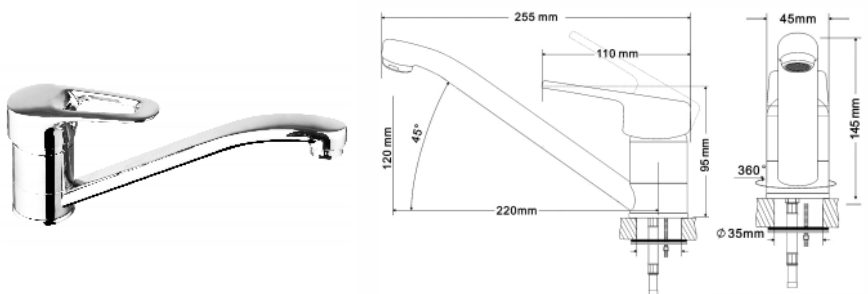

АРТИКУЛ RBZ100-9B

Рейтинг 33,00

ЗМІШУВАЧ ДЛЯ ДУШУ

NARCIZ змішувач для душу, одноважільний, хром, 40 мм
 АРТИКУЛ RBZ100-5

Рейтинг 20,50

ЗМІШУВАЧ ДЛЯ КУХНІ

NARCIZ змішувач для кухні, одноважільний, вилив 160 мм, хром, 40 мм
 АРТИКУЛ RBZ100-6K

Рейтинг 14,20

NARCIZ змішувач для кухні, одноважільний, вилив 210 мм, хром, 40 мм
 АРТИКУЛ RBZ100-6

Рейтинг 14,70

NARCIZ змішувач для кухні, одноважільний, хром, 40 мм
 АРТИКУЛ RBZ100-8

Рейтинг 18,70

NARCIZ змішувач для кухні, одноважільний на гайці, ручка збоку, хром, 40 мм
 АРТИКУЛ RBZ100-8N