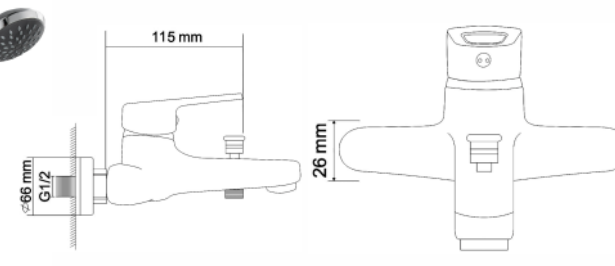

АРТИКУЛ RBZ100-7

Рейтинг 22,30

ЗМІШУВАЧ ДЛЯ БІДЕ

NARCIZ змішувач для біде, одноважільний, хром, 40 мм

АРТИКУЛ RBZ100-2

Рейтинг 16,90

ЗМІШУВАЧ ДЛЯ ВАННИ

NARCIZ змішувач для ванни, одноважільний, хром, 40 мм

АРТИКУЛ RBZ100-3

Рейтинг 24,00

NARCIZ змішувач для ванни, одноважільний, вилив 350 мм, хром, 40 мм

АРТИКУЛ RBZ100-9A

Рейтинг 26,70

NARCIZ змішувач для ванни, одноважільний, поворотний перемикач, вилив 350 мм