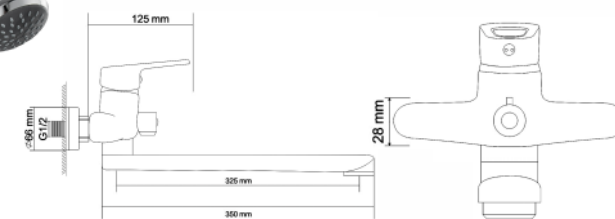

Рейтинг 26,70

NARCIZ змішувач для ванни, одноважільний, поворотний перемикач, вилив 350 мм

АРТИКУЛ RBZ100-9B