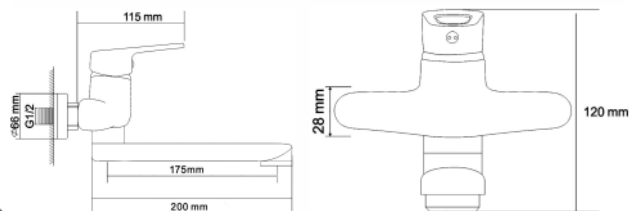

Рейтинг 16,00

NARCIZ змішувач для умивальника, одноважільний зі стіни, вилив 200 мм, хром, 40 мм

АРТИКУЛ RBZ100-7