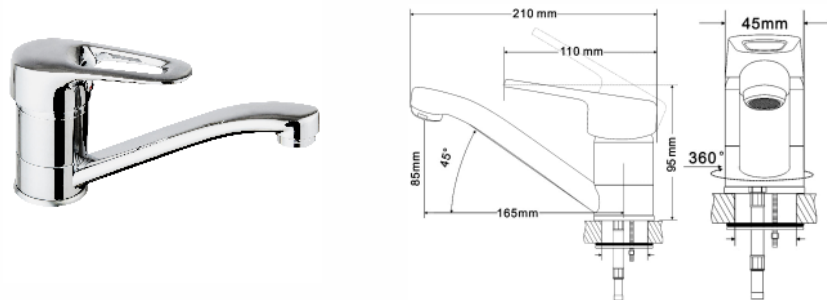

АРТИКУЛ RBZ100-9B

Рейтинг 33,00

ЗМІШУВАЧ ДЛЯ ДУШУ

NARCIZ змішувач для душу, одноважільний, хром, 40 мм
 АРТИКУЛ RBZ100-5

Рейтинг 20,50

ЗМІШУВАЧ ДЛЯ КУХНІ

NARCIZ змішувач для кухні, одноважільний, вилив 160 мм, хром, 40 мм
 АРТИКУЛ RBZ100-6K

Рейтинг 14,20

NARCIZ змішувач для кухні, одноважільний, вилив 210 мм, хром, 40 мм
 АРТИКУЛ RBZ100-6

Рейтинг 14,70

NARCIZ змішувач для кухні, одноважільний, хром, 40 мм
 АРТИКУЛ RBZ100-8

Рейтинг 18,70

NARCIZ змішувач для кухні, одноважільний на гайці, ручка збоку, хром, 40 мм
 АРТИКУЛ RBZ100-8N