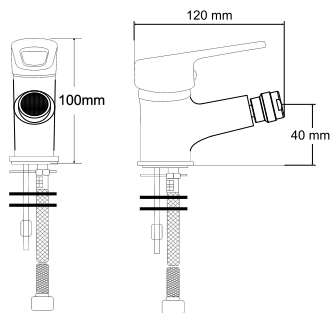

АРТИКУЛ RBZ100-7

Рейтинг 22,30

ЗМІШУВАЧ ДЛЯ БІДЕ

NARCIZ змішувач для біде, одноважільний, хром, 40 мм

АРТИКУЛ RBZ100-2

Рейтинг 16,90

ЗМІШУВАЧ ДЛЯ ВАННИ

NARCIZ змішувач для ванни, одноважільний, хром, 40 мм