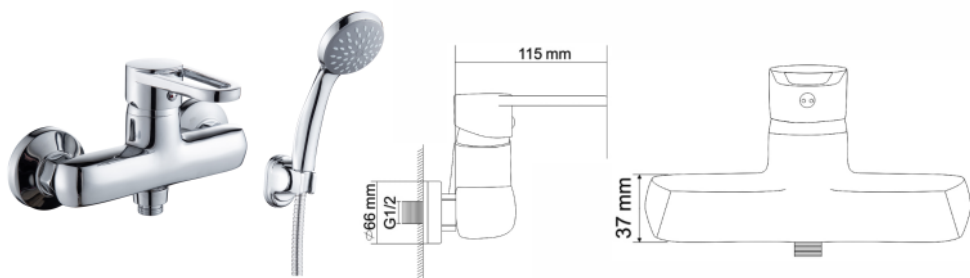

ЗМІШУВАЧ ДЛЯ ДУШУ

KINK змішувач для душу, одноважільний, хром, 35 мм

АРТИКУЛ RBZZ003-5

Рейтинг 18,70

серія

NARCIZ

для умивальника

для умивальника

для душу

ЗМІШУВАЧ ДЛЯ УМИВАЛЬНИКА

NARCIZ змішувач для умивальника, одноважільний, хром, 40 мм

АРТИКУЛ RBZ100-1

Рейтинг 16,00

NARCIZ змішувач для умивальника, одноважільний зі стіни, вилив 200 мм, хром, 40 мм

АРТИКУЛ RBZ100-3

Рейтинг 24,00

NARCIZ змішувач для ванни, одноважільний, вилив 350 мм, хром, 40 мм

АРТИКУЛ RBZ100-9A

Рейтинг 26,70

NARCIZ змішувач для ванни, одноважільний, поворотний перемикач, вилив 350 мм