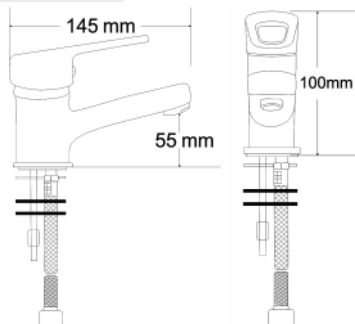

для душу

ЗМІШУВАЧ ДЛЯ УМИВАЛЬНИКА

NARCIZ змішувач для умивальника, одноважільний, хром, 40 мм

АРТИКУЛ RBZ100-1

Рейтинг 16,00

NARCIZ змішувач для умивальника, одноважільний зі стіни, вилив 200 мм, хром, 40 мм