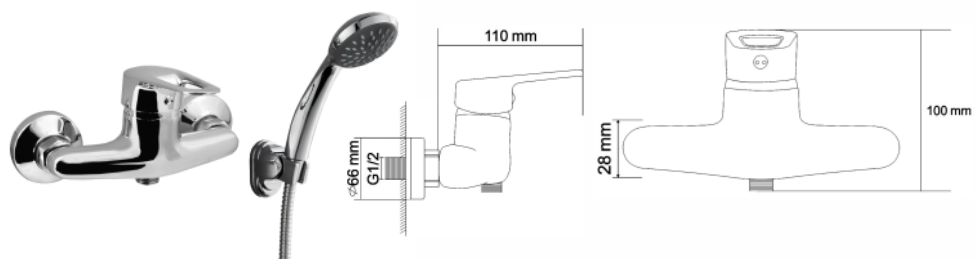

ЗМІШУВАЧ ДЛЯ ДУШУ

NARCIZ змішувач для душу, одноважільний, хром, 40 мм
АРТИКУЛ RBZ100-5