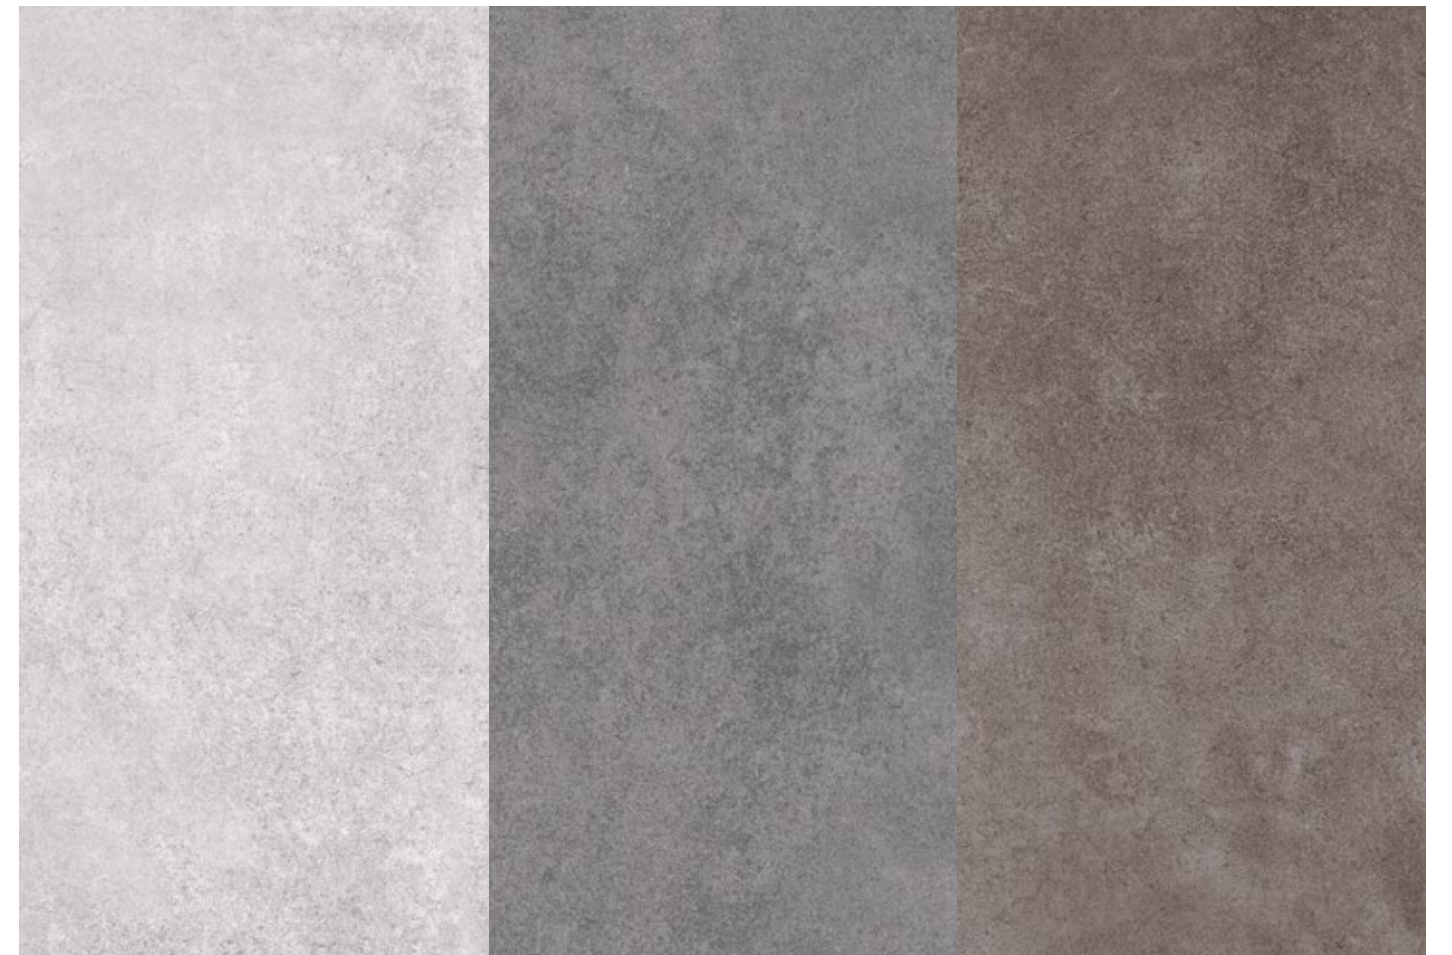

COLORS. COLORES

narvona perla

narvona beige

narvona perla

narvona gris

narvona topo

60x60 MP6060

peldaño pegado
30x60 PE3060