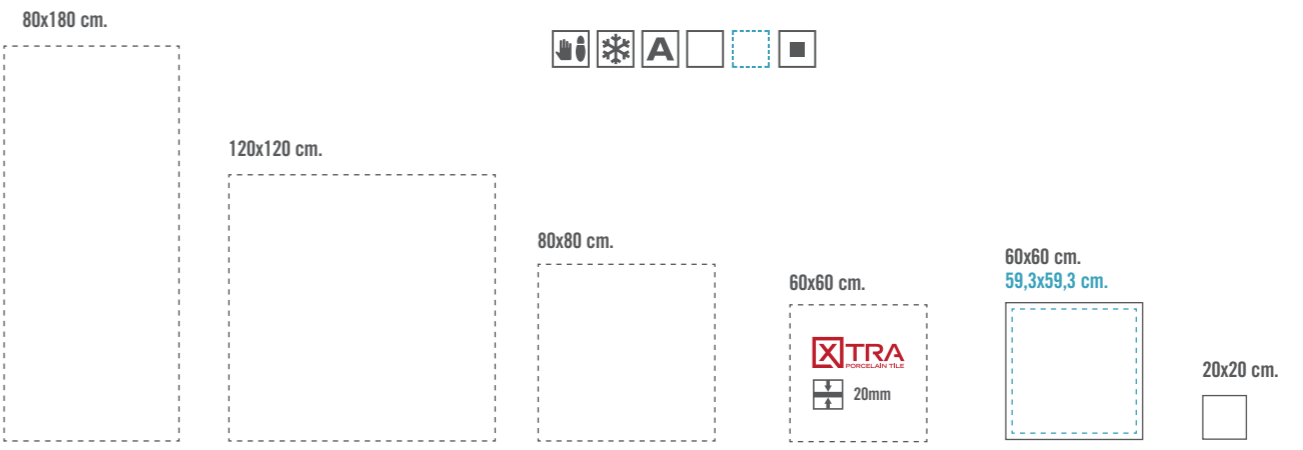

SERIE
NASSAU
PORCELÁNICO / PORCELAIN TILE
Bla / ISO 13006 - G

Nassau-R Blanco	G.206	Nassau-R Blanco	G.171	Nassau-R Blanco	G.161	XTRA Nassau-R Blanco	G.171	Nassau Blanco	G.208	Nassau Blanco	G.179
Nassau-R Crema	G.206	Nassau-R Crema	G.171	Nassau-R Crema	G.161	XTRA Nassau-R Crema	G.171	Nassau Crema	G.208	Nassau Crema	G.179
Nassau-R Gris	G.206	Nassau-R Gris	G.171	Nassau-R Gris	G.161	XTRA Nassau-R Gris	G.171	Nassau Gris	G.208	Nassau Gris	G.179
Nassau-R Grafito	G.206	Nassau-R Grafito	G.171	Nassau-R Grafito	G.161	XTRA Nassau-R Grafito	G.171	Nassau Grafito	G.208	Nassau Grafito	G.179
		Nassau-R Blanco Antideslizante	G.171					Nassau-R Blanco	G.173		
		Nassau-R Crema Antideslizante	G.171					Nassau-R Crema	G.173		
		Nassau-R Gris Antideslizante	G.171					Nassau-R Gris	G.173		
		Nassau-R Grafito Antideslizante	G.171					Nassau-R Grafito	G.173		

Mosaico Nassau
30x30 cm. aprox.

Mosaico Nassau Blanco	G.94
Mosaico Nassau Crema	G.94
Mosaico Nassau Gris	G.94
Mosaico Nassau Grafito	G.94

Tulum
36,4x33,7 cm. aprox.

Tulum Nassau Blanco	G.58
Tulum Nassau Crema	G.58
Tulum Nassau Gris	G.58
Tulum Nassau Grafito	G.58
Tulum Nassau Blanco Antideslizante	G.58
Tulum Nassau Crema Antideslizante	G.58
Tulum Nassau Gris Antideslizante	G.58
Tulum Nassau Grafito Antideslizante	G.58

NASSAU	FORMATOS	FORMATS	CAJA / BOX			PALET / PALLET					
			PIEZAS / PIECES	M²	ML	CAJA / BOX	M²	ML	KG		
	8	20x20 cm	7.9x7.9 inches	25	1	-	18	80	80	-	1440
	20	60x60 cm	23.6x23.6 inches	2	0,72	-	33,85	30	21,60	-	1014,69
	10	60x60 cm	23.6x23.6 inches	3	1,08	-	24,95	40	43,20	-	997,80
	10	59,3x59,3 cm	23.3x23.3 inches	3	1,055	-	24,30	40	42,20	-	972
	11	80x80 cm	31.5x31.5 inches	2	1,28	-	31,50	36	46,08	-	1134
	11	80x180 cm	31.5x70.9 inches	1	1,44	-	36,125	38	54,72	-	1400
	11	120x120 cm	47.2x47.2 inches	1	1,44	-	36,125	38	54,72	-	1400
		30x30 cm Mosaico	11.8x11.8 inches	12	1,08	-	19,61	30	32,40	-	588,30
		36,4x33,7 cm Tulum	14.3x13.3 inches	10	0,62	-	15,89	30	18,60	-	476,70
		G.915	9,4x60 cm.	3.7x23.6 inches	17	-	10,20	56	-	571,20	1202,32
		G.916	9,4x59,3 cm.	3.7x23.3 inches	17	-	10,08	56	-	564,40	1187,20
G.54		9,4x80 cm	3.7x31.5 inches	15	-	12	54	-	648	1166,40	
G.67		9,4x120 cm	3.7x47.2 inches	62	-	12,40	64	-	793,60	1395,20	
	G.23	9,4x20 cm	3.7x7.9 inches	62	-	12,40	21,80	64	-	793,60	
	G.56	9,4x60 cm	3.7x23.6 inches	9	-	5,4	24,3	56	-	302,4	
	G.80	60x60 cm	23.6x23.6 inches	3	-	1,80	24,95	40	-	72	
	G.81	59,3x59,3 cm	23.3x23.3 inches	3	-	1,78	24,30	40	-	71,20	
	G.83	33x80 cm	13x31.5 inches	1	-	0,8	6,5	-	-	-	
	G.91	33x180 cm	13x70.9 inches	1	-	1,80	15	-	-	-	
	G.92	33x120 cm	13x47.2 inches	1	-	1,20	10	-	-	-	
	G.85	60x60 cm	23.6x23.6 inches	2	-	1,20	18,08	-	-	-	
	G.86	59,3x59,3 cm	23.3x23.3 inches	2	-	1,19	17,60	-	-	-	
	G.85	33x80 cm	13x31.5 inches	1	-	0,80	7	-	-	-	
	G.95	33x180 cm	13x70.9 inches	1	-	1,80	19	-	-	-	
	G.902	33x120 cm	13x47.2 inches	1	-	1,20	13	-	-	-	
		60x60 cm	23.6x23.6 inches	1	-	0,60	10,04	-	-	-	
		59,3x59,3 cm	23.3x23.3 inches	1	-	0,59	9,50	-	-	-	
		33x80 cm	13x31.5 inches	1	-	0,80	7	-	-	-	
		33x180 cm	13x70.9 inches	1	-	1,80	19	-	-	-	
		33x120 cm	13x47.2 inches	1	-	1,20	13	-	-	-