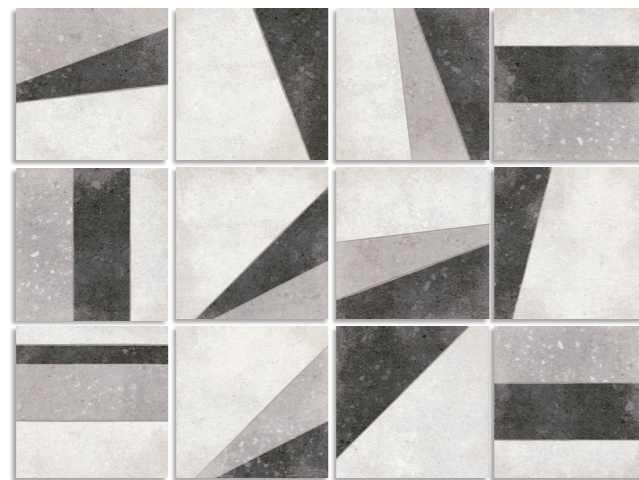

SERIE
NASSAU
PORCELÁNICO / PORCELAIN TILE
Bla / ISO 13006 - G

20x20 cm. 7.9x7.9 inches

(2) Osaka Multicolor
6.198

(2) Kokomo Blanco Oro
6.175

(2) Kokomo Gris Oro
6.175

(2) Osaka Blanco
6.198

(2) Kokomo Crema Oro
6.175