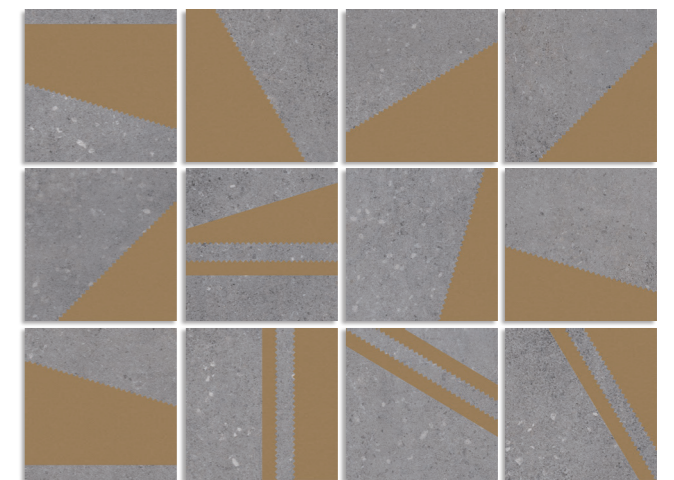

NASSAU-R GRIS
120x120 cm.
NASSAU-R GRIS ANTIDESLIZANTE
120x120 cm.

COLLECTION
VIEW

NASSAU-R GRAFITO
80x80 cm.
80x180 cm.

OSAKA MULTICOLOR
20x20 cm.

NASSAU-R GRIS
NASSAU-R GRAFITO
120x120 cm.

NASSAU-R CREMA
80x80 cm.
80x180 cm.
BERKANE MULTICOLOR
20x20 cm.

SERIE
NASSAU
PORCELÁNICO / PORCELAIN TILE
Bla / ISO 13006 - G

20x20 cm. 7.9x7.9 inches

(2) Osaka Multicolor
6.198

(2) Kokomo Blanco Oro
6.175

(2) Kokomo Gris Oro
6.175

(2) Osaka Blanco
6.198

(2) Kokomo Crema Oro
6.175