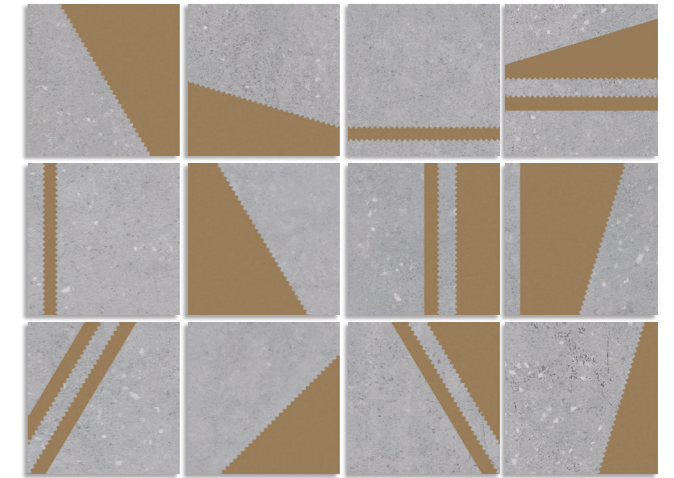

NASSAU-R GRIS
120x120 cm.
NASSAU-R GRIS ANTIDESLIZANTE
120x120 cm.

COLLECTION
VIEW

NASSAU-R GRAFITO
80x80 cm.
80x180 cm.

OSAKA MULTICOLOR
20x20 cm.

NASSAU-R GRIS
NASSAU-R GRAFITO
120x120 cm.

NASSAU-R CREMA
80x80 cm.
80x180 cm.
BERKANE MULTICOLOR
20x20 cm.

BERKANE MULTICOLOR
20x20 cm.

NASSAU-R GRIS
80x180 cm.

TIROL GRIS
20x20 cm.
NASSAU-R BLANCO
80x180 cm.

TULUM NASSAU GRIS
36,4x33,7 cm.

BLANCO

CREMA

GRIS

GRAFITO

SERIE
NASSAU
PORCELÁNICO / PORCELAIN TILE
Bla / ISO 13006 - G

20x20 cm. 7.9x7.9 inches

(2) Osaka Multicolor
6.198

(2) Kokomo Blanco Oro
6.175

(2) Kokomo Gris Oro
6.175

(2) Osaka Blanco
6.198

(2) Kokomo Crema Oro
6.175