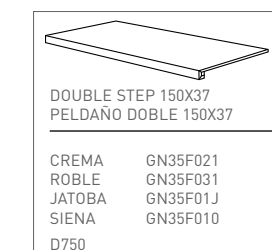

PACKING LIST

size / formato	item / artículo	pcs-box / pzs-cj	m²/box / m²/cj	kg/box / kg/cj	box/epl / cj/epl	m²/epl / m²/epl	kg/epl
150X24,8_60"X10"	Base	3	1,12	26,79	40	44,80	1094
150X37_60"X15"	Peldaño Simple	2	1,11	26,80	Please ask for information / Consulte información		
150X37_60"X15"	Peldaño Doble	2	1,11	26,80	Please ask for information / Consulte información		
8X75_3"x30"	Rodapié Romo	10	0,60	12,90	Please ask for information / Consulte información