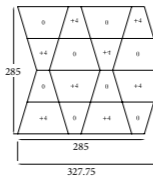

RIGATO

Natural	DIN R10 DIN 51130	DCOF >0,42 ANSI A 137.1-2012	PTV >24 BS EN 13036-4	CLASE 2 UNE 41901 EX

	SKIRTING Rodapié	FINISH Acabado	GROUP Grupo
Natura White rodapié	7,5x60	Natural	G-95

	LIST Listelo	FINISH Acabado	GROUP Grupo
Natura White listelo	7,5x60	Natural	G-89

		60x60	30x60
Natura White peldaño	Natural	G-235	G-163
Natura White peldaño ángulo	Natural	G-255	G-179

		60x60	30x60
Natura White gradone	Natural	G-543	G-499
Natura White gradone ángulo	Natural	G-599	G-559

PACKING LIST	SIZE CM	SIZE INCH	BOX/ PALLET	PIECE/ BOX	M2/ PALLET	M2/ BOX	SQF/ PALLET	SQF/ BOX	KG/ PALLET	KG/ BOX	KG/ PIECE
60X120 (7 MM)	59,55x119,3	23.44x46.97	30	2	42,63	1,42	458,83	15,29	780	25,234	12,437
30X120 (7 MM)	29,67x119,3	11.68x46.97	36	5	63,71	1,77	685,81	19,05	778	20,96	4,123
60X60 (7 MM)	59,55x59,55	23.44x23.44	30	5	53,19	1,77	572,57	19,09	950	30,898	6,129
30X60 (7 MM)	29,75x59,55	11.71x23.44	40	8	56,69	1,42	610,23	15,26	1000	24,427	3,024

All sizes are rectified and without bevel edge finish.
Todos los formatos son rectificadas y no biselados.
Tiles with random shade and aspect variation.
Producto con alta variación cromática y destonificación en composiciones.