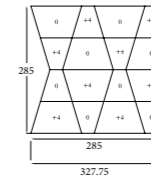

RIGATO

Natural	DIN R10 DIN 51130	DCOF >0,42 ANSI A 137.1-2012	PTV >24 BS EN 13036-4	CLASE 2 UNE 41901 EX

SKIRTING Rodapié	FINISH Acabado	GROUP Grupo
Natura Anthracite rodapié	Natural	G-95
		60x60
		30x60
Natura Anthracite peldaño	Natural	G-235
Natura Anthracite peldaño ángulo	Natural	G-255

LIST Listelo	FINISH Acabado	GROUP Grupo
Natura Anthracite listelo	Natural	G-89
		60x60
		30x60
Natura Anthracite gradone	Natural	G-543
Natura Anthracite gradone ángulo	Natural	G-599

PACKING LIST	SIZE CM	SIZE INCH	BOX/ PALLET	PIECE/ BOX	M2/ PALLET	M2/ BOX	SQF/ PALLET	SQF/ BOX	KG/ PALLET	KG/ BOX	KG/ PIECE
60X120 (7 MM)	59,55x119,3	23.44x46.97	30	2	42,63	1,42	458,83	15,29	780	25,234	12,437
30X120 (7 MM)	29,67x119,3	11.68x46.97	36	5	63,71	1,77	685,81	19,05	778	20,96	4,123
60X60 (7 MM)	59,55x59,55	23.44x23.44	30	5	53,19	1,77	572,57	19,09	950	30,898	6,129
30X60 (7 MM)	29,75x59,55	11.71x23.44	40	8	56,69	1,42	610,23	15,26	1000	24,427	3,024

All sizes are rectified and without bevel edge finish.
Todos los formatos son rectificadas y no biselados.
Tiles with random shade and aspect variation.
Producto con alta variación cromática y desentonificación en composiciones.