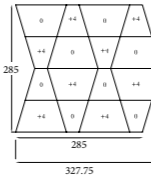

RIGATO

Natural	DIN R10 DIN 51130	DCOF >0,42 ANSI A 137.1-2012	PTV >24 BS EN 13036-4	CLASE 2 UNE 41901 EX

SKIRTING Rodapié	FINISH Acabado	GROUP Grupo
Natura Grey rodapié	Natural	G-95
		60x60
		30x60
Natura Grey peldaño	Natural	G-235
Natura Grey peldaño ángulo	Natural	G-255

LIST Listelo	FINISH Acabado	GROUP Grupo
Natura Grey listelo	Natural	G-89
		60x60
		30x60
Natura Grey gradone	Natural	G-543
Natura Grey gradone ángulo	Natural	G-599

PACKING LIST	SIZE CM	SIZE INCH	BOX/ PALLET	PIECE/ BOX	M2/ PALLET	M2/ BOX	SQF/ PALLET	SQF/ BOX	KG/ PALLET	KG/ BOX	KG/ PIECE
60X60 (7 MM)	59,55x59,55	23.44x23.44	30	5	53,19	1,77	572,57	19,09	950	30,898	6,129
30X60 (7 MM)	29,75x59,55	11.71x23.44	40	8	56,69	1,42	610,23	15,26	1000	24,427	3,024

All sizes are rectified and without bevel edge finish.
Todos los formatos son rectificadas y no biselados.
Tiles with random shade and aspect variation.
Producto con alta variación cromática y desentonificación en composiciones.