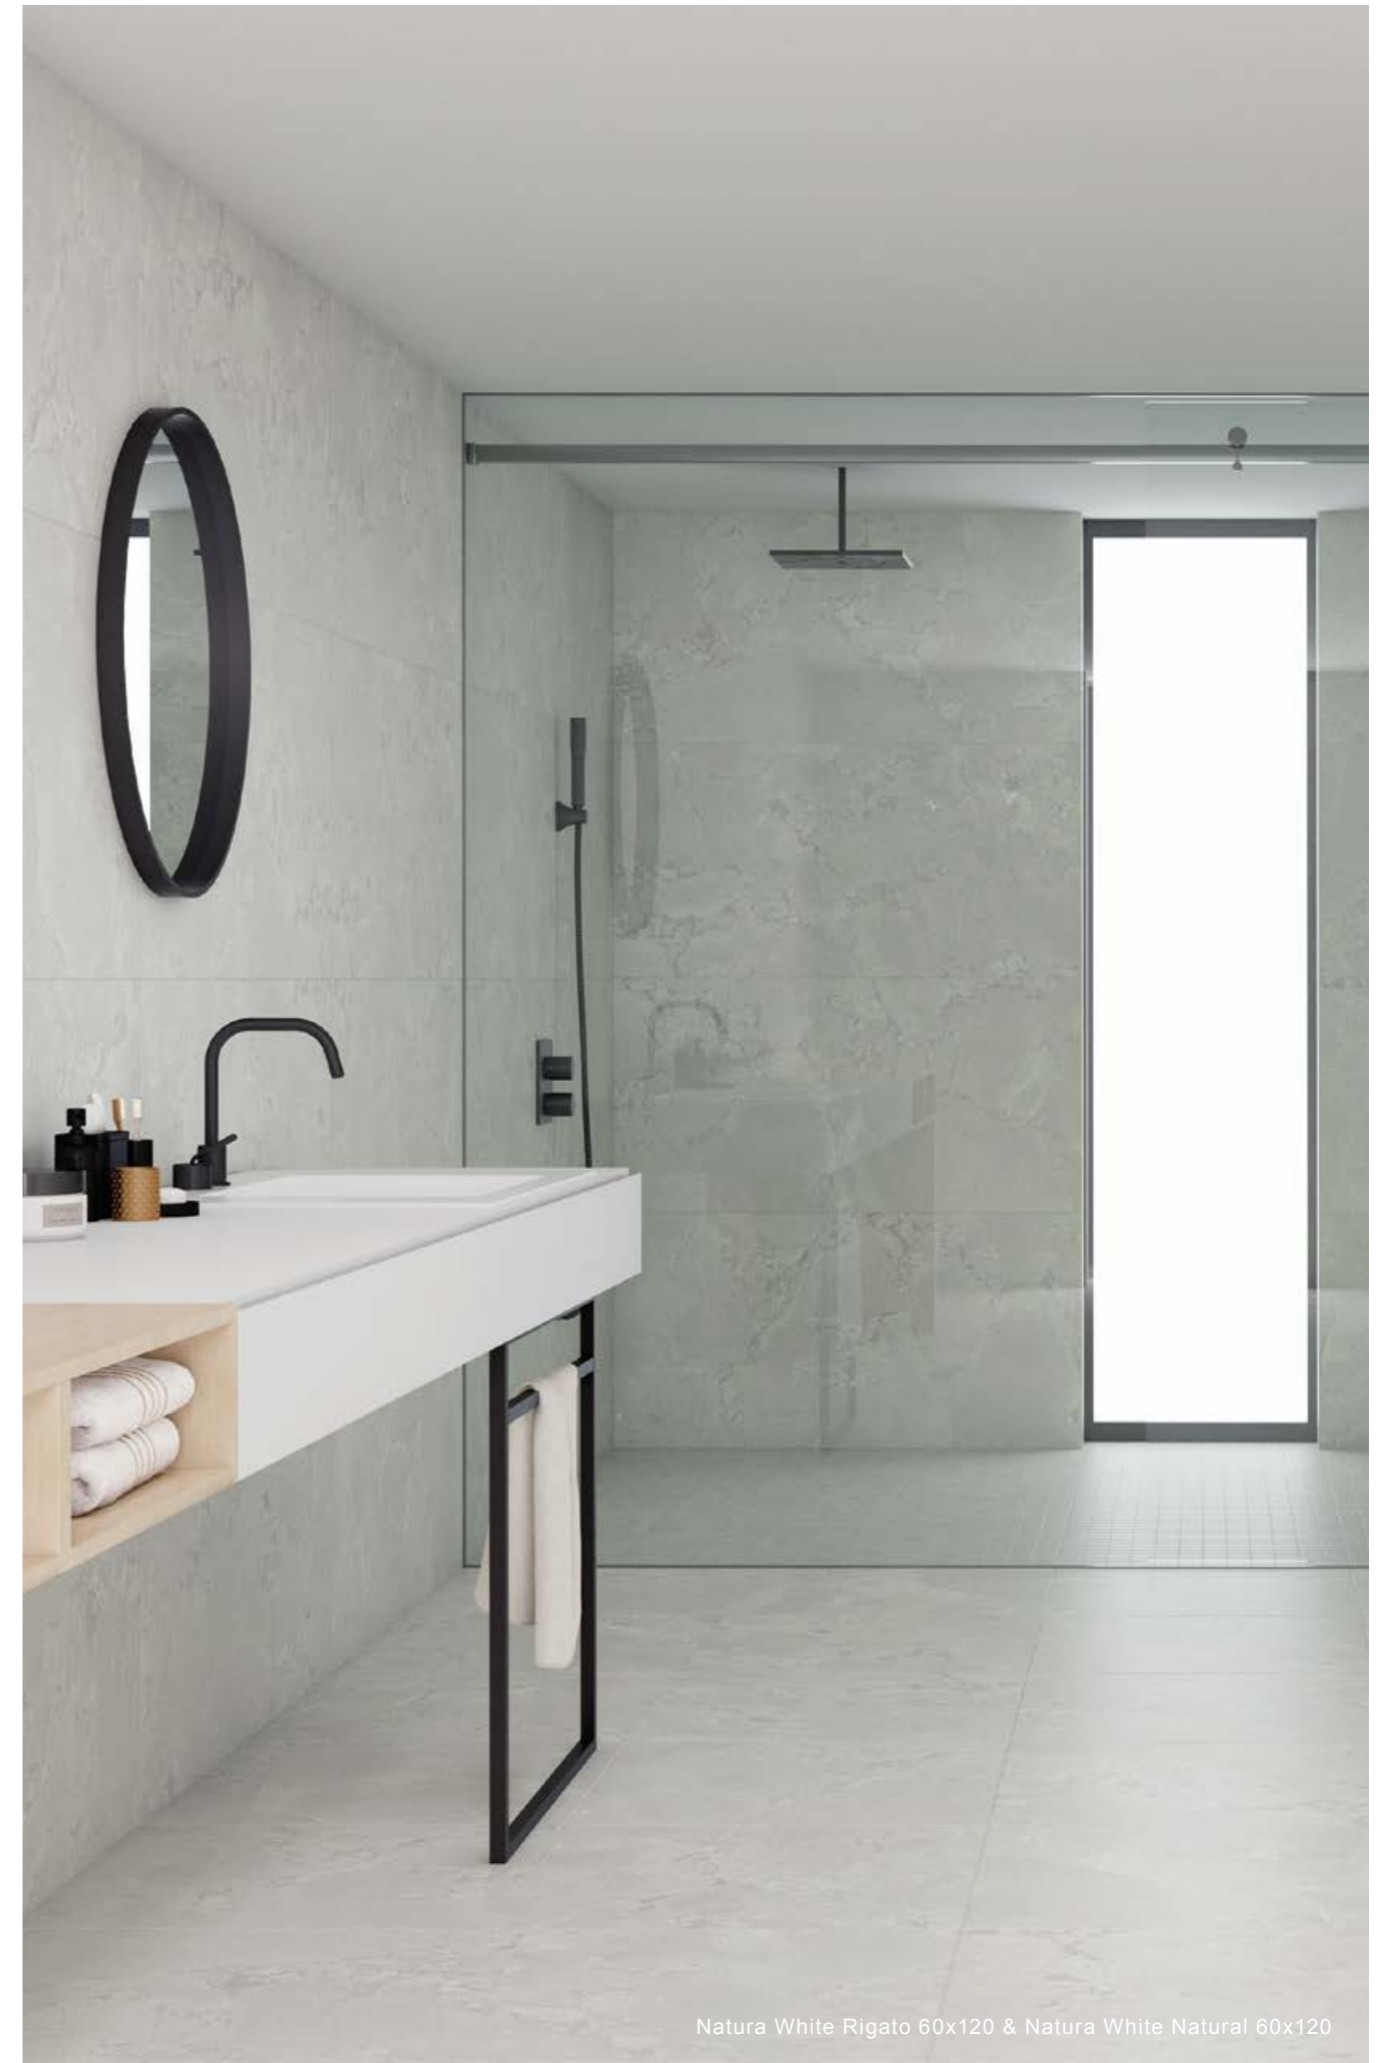

Natura White Rigato 60x120 & Natura White Natural 60x120