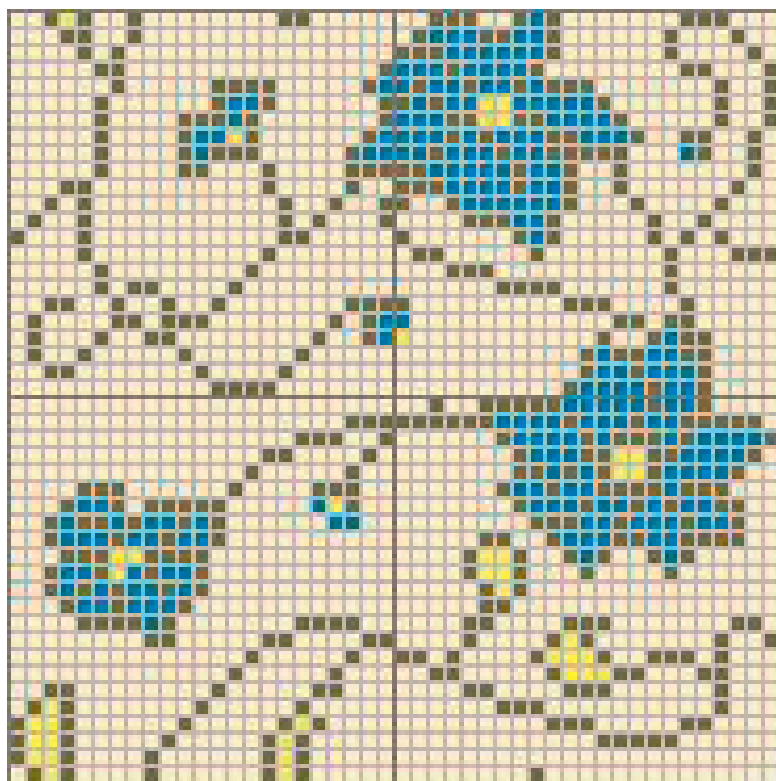

English rose
Módulo 4 x 6 mallas / Module 4 x 6 sheets

Colección Vintage
Serie Nature

English Rose

SERIE NATURE

■ 1,2x1,2 - malla: 31,6x31,6 cm.

norwegian trees

Norwegian trees
Módulo 3 x 4 mallas / Module 3 x 4 sheets

Colección Vintage
Serie Nature

Norwegian Trees

russian camel

Russian Camel
Módulo 2 x 2 mallas / Module 2 x 2 sheets

Colección Vintage
Serie Nature

Russian Camel

dutch tulip

Dutch tulip
Módulo 4 x 4 mallas / Module 4 x 4 sheets

Colección Vintage
Serie Nature

Dutch Tulip

SERIE NATURE

■ 1,2x1,2 - malla: 31,6x31,6 cm.

swiss daisy

Swiss daisy
Módulo 2 x 2 mallas / Module 2 x 2 sheets

Colección Vintage
Serie Nature

Swiss Daisy

SERIE NATURE

■ 1,2x1,2 - malla: 31,6x31,6 cm.

californian flower

Californian Flower
Módulo 9 x 8 mallas / Module 9 x 8 sheets

Colección Vintage
Serie Nature

Californian Flower

irish poppy

Irish Poppy
Módulo 6 x 10 mallas / Module 6 x 10 sheets