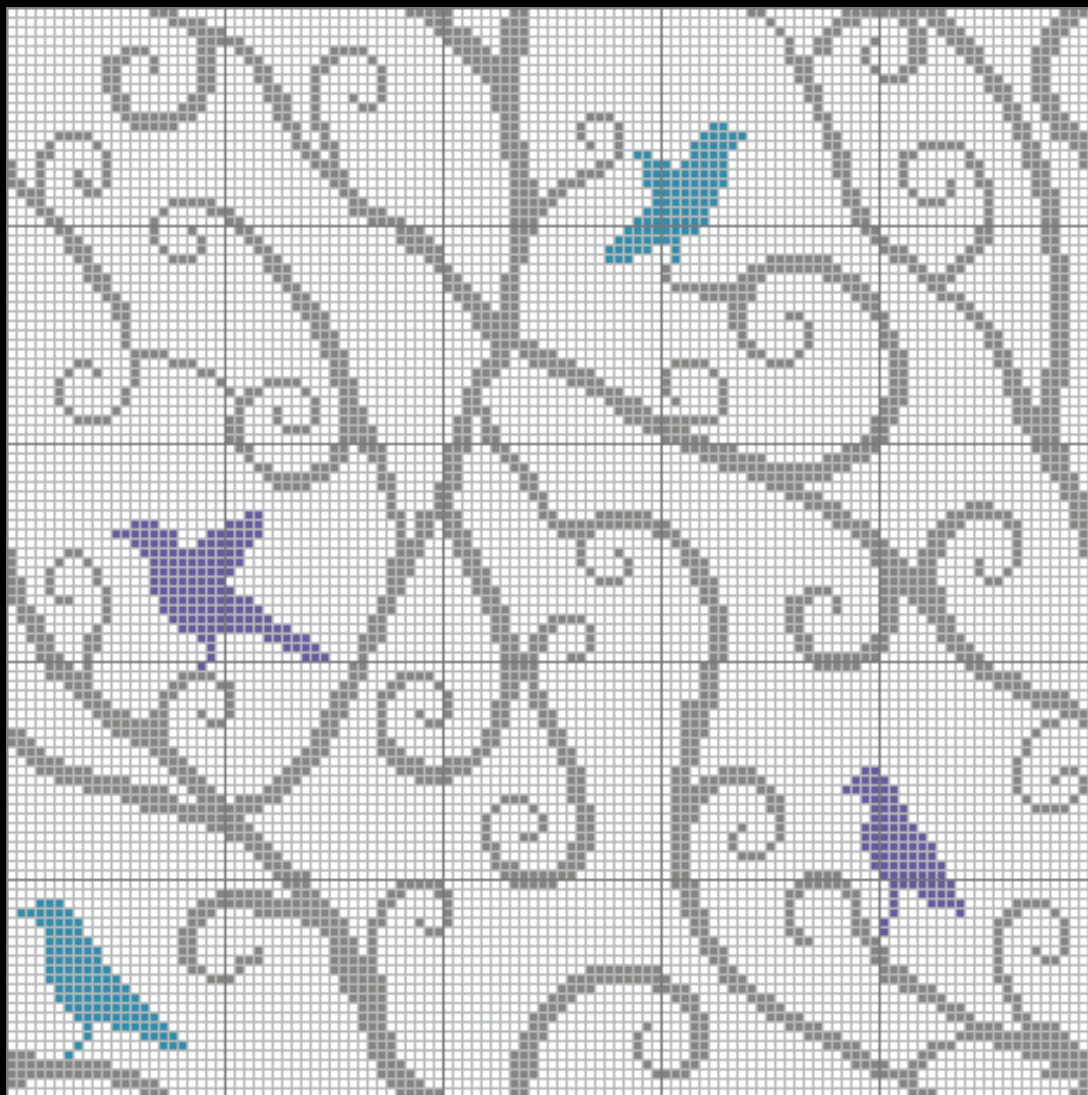

English rose
Módulo 4 x 6 mallas / Module 4 x 6 sheets

Colección Vintage
Serie Nature

English Rose

SERIE NATURE

■ 1,2x1,2 - malla: 31,6x31,6 cm.

norwegian trees

Norwegian trees
Módulo 3 x 4 mallas / Module 3 x 4 sheets

Colección Vintage
Serie Nature

Norwegian Trees

russian camel

Russian Camel
Módulo 2 x 2 mallas / Module 2 x 2 sheets

Colección Vintage
Serie Nature

Russian Camel

dutch tulip

Dutch tulip
Módulo 4 x 4 mallas / Module 4 x 4 sheets

Colección Vintage
Serie Nature

Dutch Tulip

SERIE NATURE

■ 1,2x1,2 - malla: 31,6x31,6 cm.

swiss daisy

Swiss daisy
Módulo 2 x 2 mallas / Module 2 x 2 sheets

Colección Vintage
Serie Nature

Swiss Daisy

Colección Vintage
Serie Nature

Indian Cachemir

SERIE NATURE

■ 1,2x1,2 - malla: 31,6x31,6 cm.

belgium bird

Belgium Bird
Módulo 5 x 5 mallas / Module 5 x 5 sheets

Colección Vintage
Serie Nature

Belgium Bird