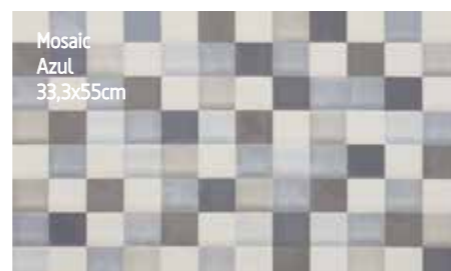

# Mosaic

33x55cm/13"x21,6"

Revestimiento Pasta Roja /  
Red body Wall Tiles

Mosaic  
33x55cm/  
13"x21,6"

Blanco  
Brillo  
33,3x55cm

Mosaic  
Blanco  
33,3x55cm

Blanco  
Mate  
33,3x55cm

Mosaic  
Marrón  
33,3x55cm