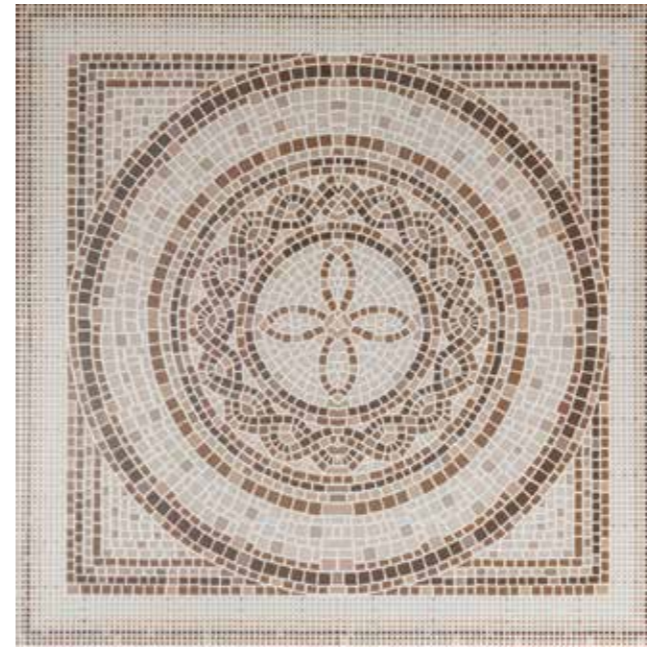

# Mosaic Collection

45x45cm/17,7"x17,7"

Pavimento pasta roja / Red Body Floor Tiles

Benissa 45x45 cm

M05

Neris 45x45 cm

M05

Alina 45x45 cm

# Mosaic

20x60cm/7,9"x23,6"

Revestimiento Pasta Roja /  
Red body Wall Tiles

Mosaic  
20x60cm/  
7,9"x23,6"