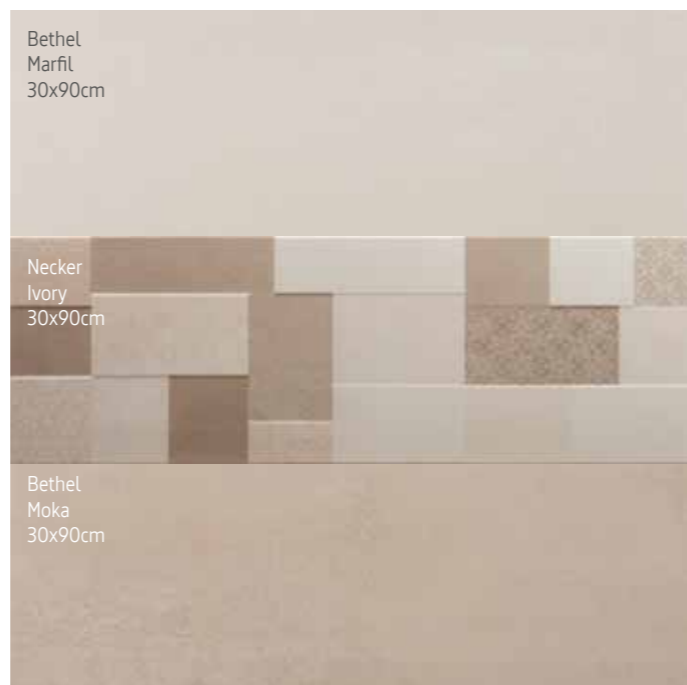

Bethel

30x90cm/11,8"x35,4"

Revestimiento Pasta Roja /
Red body Wall Tiles

Bethel
30x90cm/
11,8"x35,4"

Packing

Formato	Pz/Cj	M ² /Cj	Cj/Pl	M ² /Pl	Kg/Cj	Kg/Pl
30x90	6	1,62	40	64,80	30,2	1228,00

30x90cm/11,8"x35,4"

Bethel Gris/Marfil/Marengo/Moka	M20
Necker Ivory/Antracita/Crema/Marengo	M22

Revestimientos / Wall Tiles
Bethel Marfil/Moka 30x90cm/11,8"x35,4" / Necker Ivory 30x90cm/11,8"x35,4"

Pavimento coordinado/
Coordinated floor tile
Sahara 45x45/17,7"x17,7"

Beige

Marrón

Gris

Marengo