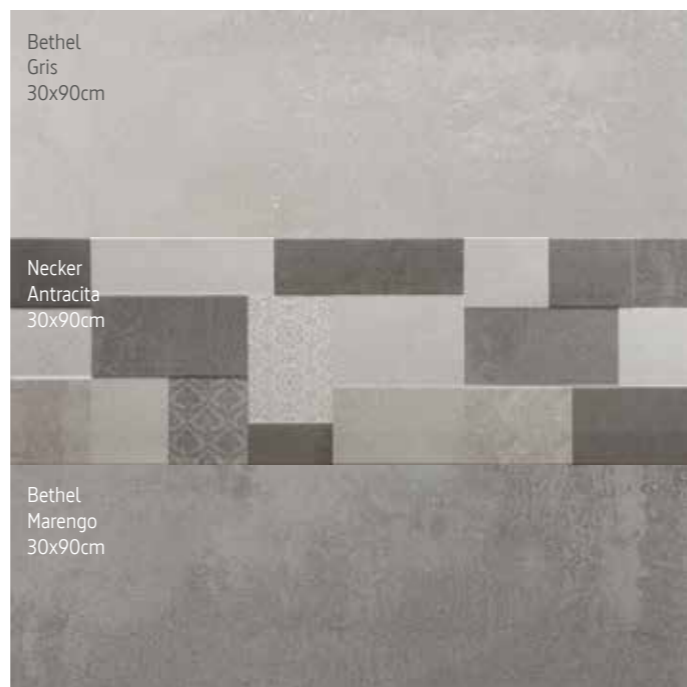

Bethel

30x90cm/11,8"x35,4"

Revestimiento Pasta Roja /
Red body Wall Tiles

Bethel
30x90cm/
11,8"x35,4"

Packing

Formato	Pz/Cj	M ² /Cj	Cj/Pl	M ² /Pl	Kg/Cj	Kg/Pl
30x90	6	1,62	40	64,80	30,2	1228,00

30x90cm/11,8"x35,4"

Bethel Gris/Marfil/Marengo/Moka	M20
Necker Ivory/Antracita/Crema/Marengo	M22

Revestimientos / Wall Tiles
Bethel Marfil/Moka 30x90cm/11,8"x35,4" / Necker Ivory 30x90cm/11,8"x35,4"

Pavimento coordinado/
Coordinated floor tile
Sahara 45x45/17,7"x17,7"

Beige

Marrón

Gris

Marengo