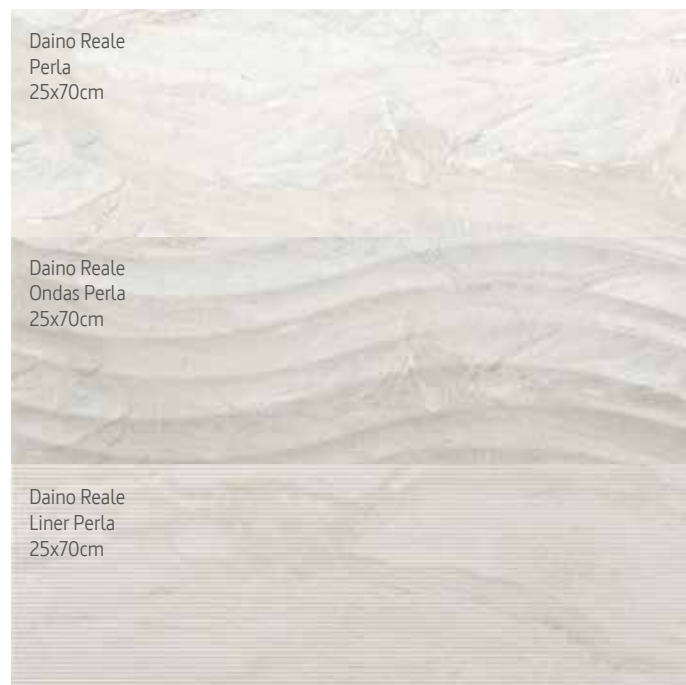

Daino Reale

25x50cm/9,8"x19,7"

Revestimiento Pasta Roja /
Red body Wall Tiles

Daino Reale
25x50cm/
9,8"x19,7"

Inserto
Elsa_
10,5x14,5/4,1"x5,7"

Cenefa
Elsa_
10x25/3,9"x9,8"

Zócalo
Elsa_
20x25/3,9"x9,8"

Daino Reale
Crema
25x50cm

P30

P30

Malla Daino Reale
Perla/Beige_(5x5)
30x30/11,8"x1,8"
Pz/Cj 7-Kg/Cj 18

Packing

Formato	Pz/Cj	M²/Cj	Cj/PL	M²/PL	Kg/Cj	Kg/PL
25x70	9	1,58	64	101,12	24	1556,00

25x70cm/9,8"x27,5"

Daino Reale Perla/Daino Reale Beige	M12
Daino R. Ondas Perla/Daino R. Ondas Beige/Daino R. Liner Perla/Daino R. Liner Beige	M14
Dc Tempo Perla/ Dc Tempo Beige	P64
Dc Organic	P119
Cenefa Dixon Plata	P13
Cenefa Dixon Bronce	P27

Revestimientos / Wall Tiles

Daino Reale Beige 25x70cm/9,8"x27,5"

Daino Reale Ondas Beige 25x70cm/9,8"x27,5"

Pavimento coordinado/
Coordinated floor tile

Daino Reale 45x45/17,7"x17,7"

Perla

Beige