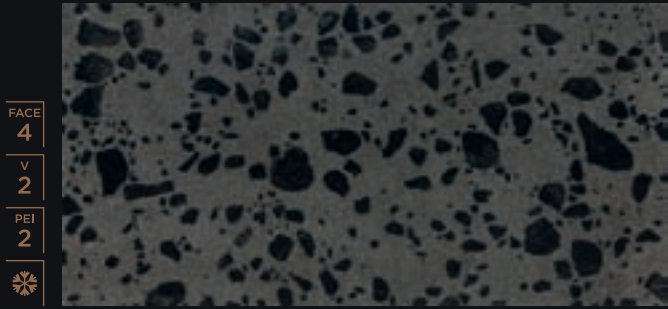

## METEOR

55015236RN  
Grafit Kristal Rektifiye Parlak Nano 60 x 120 cm  
Graphite Crystal Rectified Polished Nano 24 x 48"

55015237RN  
Palazzo Kristal Rektifiye Parlak Nano 60 x 120 cm  
Palazzo Crystal Rectified Polished Nano 24 x 48"

55015238RN  
Rosa Kristal Rektifiye Parlak Nano 60 x 120 cm  
Rosa Crystal Rectified Polished Nano 24 x 48"