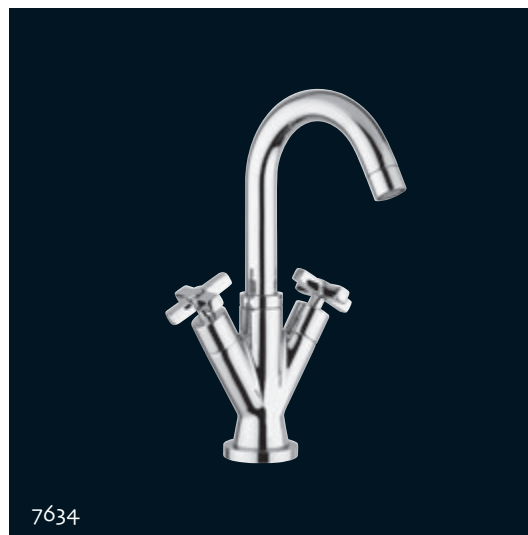

7634

bugnatese
RUBINETTERIA

NAXOS
MINIMALISTA
TONDO

7634

7602

7602

7602
Gruppo vasca esterno con duplex.
External bath mixer with duplex shower.

7618

7618
Gruppo vasca da incasso.
Built-in bath mixer.

7680

7680
Batteria bordo vasca 5 fori.
5 ways bath mixer.

7634

7634
Monoforo lavabo scarico automatico 1" 1/4 con flex inox.
Single hole basin mixer automatic pop-up 1" 1/4 with flex.

7644

7612

7625

7646

7644

Monoforo bidet scarico automatico 1" 1/4 con flex inox.
Single hole bidet mixer automatic pop-up 1" 1/4 with flex.

7625

Batteria bidet con bocca erogazione con scarico automatico 1" 1/4.
Bidet mixer with spout automatic pop-up 1" 1/4.