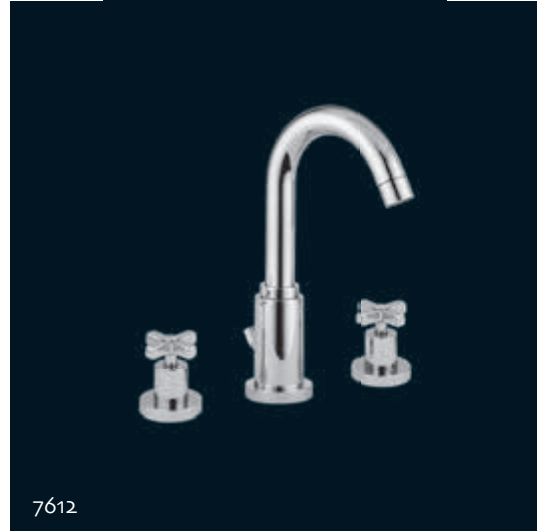

7634

bugnatese
RUBINETTERIA

NAXOS
MINIMALISTA
TONDO

7634

7602

7602

7602
Gruppo vasca esterno con duplex.
External bath mixer with duplex shower.

7618

7618
Gruppo vasca da incasso.
Built-in bath mixer.

7680

7680
Batteria bordo vasca 5 fori.
5 ways bath mixer.

7634

7634
Monoforo lavabo scarico automatico 1" 1/4 con flex inox.
Single hole basin mixer automatic pop-up 1" 1/4 with flex.

7644

7612

7625

7646

7644

Monoforo bidet scarico automatico 1" 1/4 con flex inox.
Single hole bidet mixer automatic pop-up 1" 1/4 with flex.

7625

Batteria bidet con bocca erogazione con scarico automatico 1" 1/4.
Bidet mixer with spout automatic pop-up 1" 1/4.