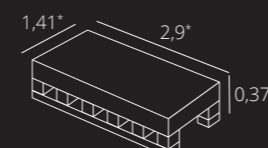

*Medidas en metros
*Dimensions in metres
*Dimensions en mètres