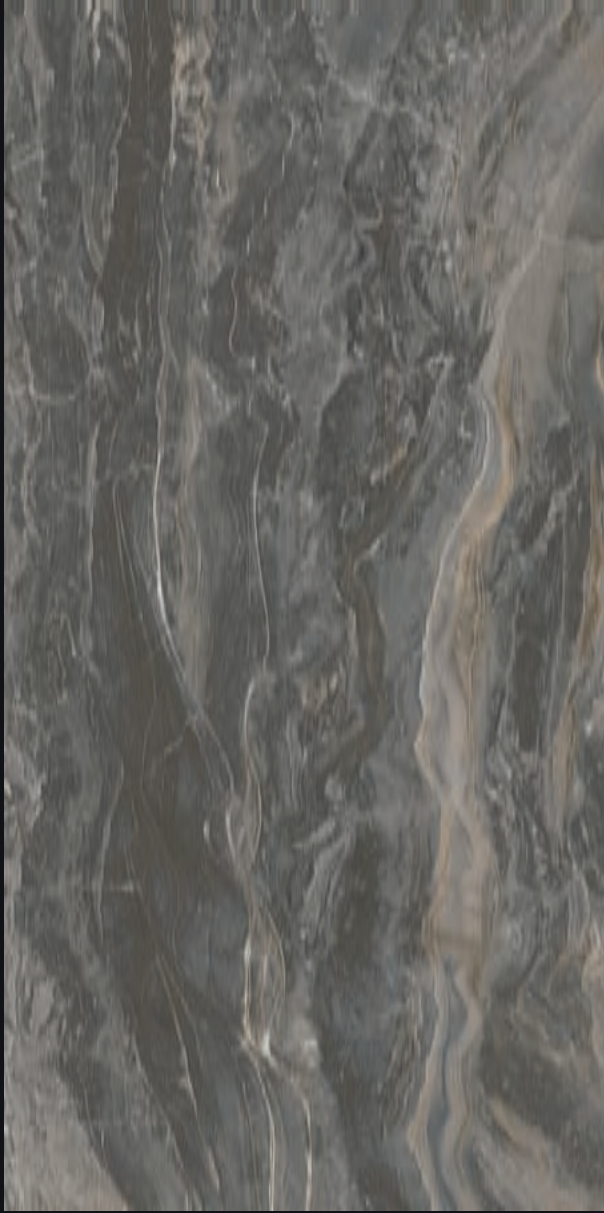

NEBULOUS

120x240_{cm}

Nebulous Rektifiye Parlak Nano 120 x 240 cm
Nebulous Rectified Polished Nano 48 x 96"

120x240 cm

NEBULOUS

FACE
3
V
4
PEI
3
☼

55013606RN
Nebulous Rektifiye Parlak Nano 120 x 240 cm
Nebulous Rectified Polished Nano 48 x 96"