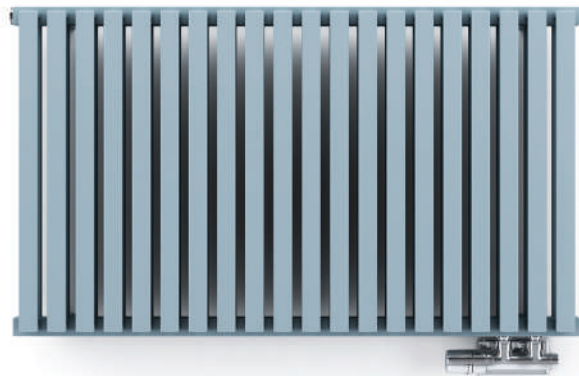

Nemo

Nemo 530 ↑ x 915 ↔ YP | Pastel Blue

Вентиль интегрированный
термостатический угловой,
правый, хром | Термостатическая
головка SLIM, хром | Маскирующий
интегрированный комплект, хром

70

Nemo

Цвет без
доплаты

Высота: 300, 530 мм

Ширина: 375, 645, 915, 1185, 1455, 1725 мм

Диапазон доступных мощностей: от 375 до 1675 W (75/65/20°C)

Подключения: VL, VP, YL, YP, P3, L6, P2 (Y7, Y2, V2, V7, SX)

Электрическая версия подключения: E2, E7

72

Nemo 530 \updownarrow x 1185 \leftrightarrow YL | *Metallic Stone*
Вентиль интегрированный термостатический угловой,
правый, хром | Термостатическая головка SLIM, хром
Маскирующий интегрированный комплект, хром