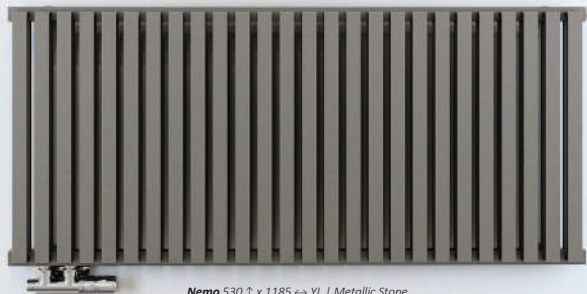

Nemo

Nemo 530 ↑ x 915 ↔ YP | Pastel Blue

Вентиль интегрированный
термостатический угловой,
правый, хром | Термостатическая
головка SLIM, хром | Маскирующий
интегрированный комплект, хром

70

Nemo

Цвет без
доплаты

Высота: 300, 530 мм

Ширина: 375, 645, 915, 1185, 1455, 1725 мм

Диапазон доступных мощностей: от 375 до 1675 W (75/65/20°C)

Подключения: VL, VP, YL, YP, P3, L6, P2 (Y7, Y2, V2, V7, SX)

Электрическая версия подключения: E2, E7

72

Nemo 530 \updownarrow x 1185 \leftrightarrow YL | *Metallic Stone*
Вентиль интегрированный термостатический угловой,
правый, хром | Термостатическая головка SLIM, хром
Маскирующий интегрированный комплект, хром