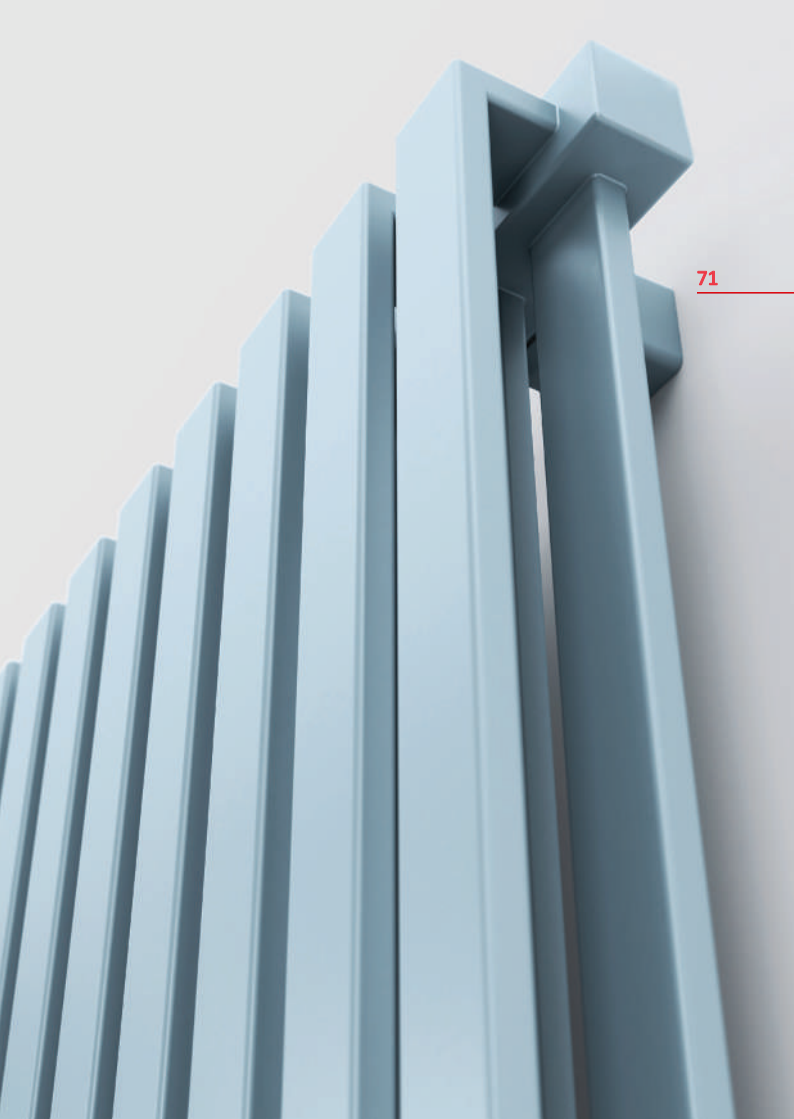

Nemo

Nemo 530 ↑ x 915 ↔ YP | Pastel Blue

Вентиль интегрированный
термостатический угловой,
правый, хром | Термостатическая
головка SLIM, хром | Маскирующий
интегрированный комплект, хром

70

Nemo

Цвет без
доплаты

Высота: 300, 530 мм

Ширина: 375, 645, 915, 1185, 1455, 1725 мм

Диапазон доступных мощностей: от 375 до 1675 W (75/65/20°C)

Подключения: VL, VP, YL, YP, P3, L6, P2 (Y7, Y2, V2, V7, SX)

Электрическая версия подключения: E2, E7

72

Nemo 530 \updownarrow x 1185 \leftrightarrow YL | *Metallic Stone*
Вентиль интегрированный термостатический угловой,
правый, хром | Термостатическая головка SLIM, хром
Маскирующий интегрированный комплект, хром