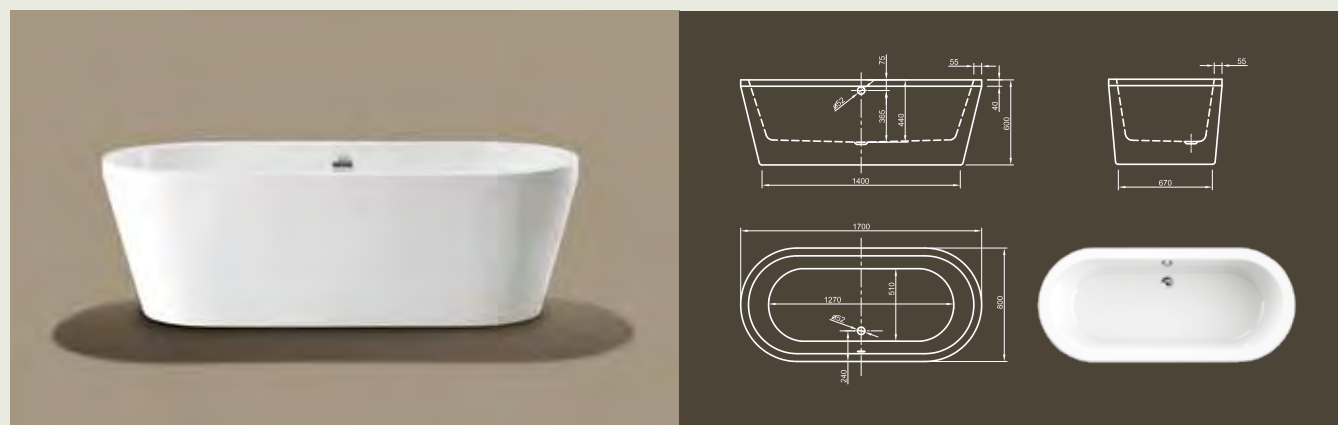

NEO

Брат Cool! Унаследовав наиболее благоприятные черты дизайна старшего брата Cool, эта ванна современного дизайна соответствует всем критериям роскошного комфорта ванны. Уменьшенные размеры придают ощущение уютной обстановки небольшой ванной комнаты.

Технические характеристики	
Арт. №	0100-076
Цвет	Белый
Размер	1700 x 800 x 600 мм (Д x Ш x В)
Вес	48 кг
Объем	210 л
Слив-перелив	Система Click-Clack, цвет хром, установлено на заводе производителе

Для выбора дальнейших вариантов см. стр. 50

Cool

LOFT

Современное трактование классической ванны. Ее пуристическая овальная форма приглашает вас расслабиться. Благодаря широким краям она полностью удовлетворяет практические требования.

Технические характеристики	
Арт. №	0100-067
Цвет	Белый
Размер	1800 x 800 x 600 мм (Д x Ш x В)
Вес	58 кг
Объем	230 л
Слив-перелив	Не вмонтированы, заказываются отдельно

Технические характеристики	
Арт. №	0100-082
Цвет	Белый
Размер	1800 x 800 x 600 мм (Д x Ш x В)
Вес	50 кг
Объем	230 л
Слив-перелив	Система Click-Clack, цвет хром, установлено на заводе производителе

Для выбора дальнейших вариантов см. стр. 50