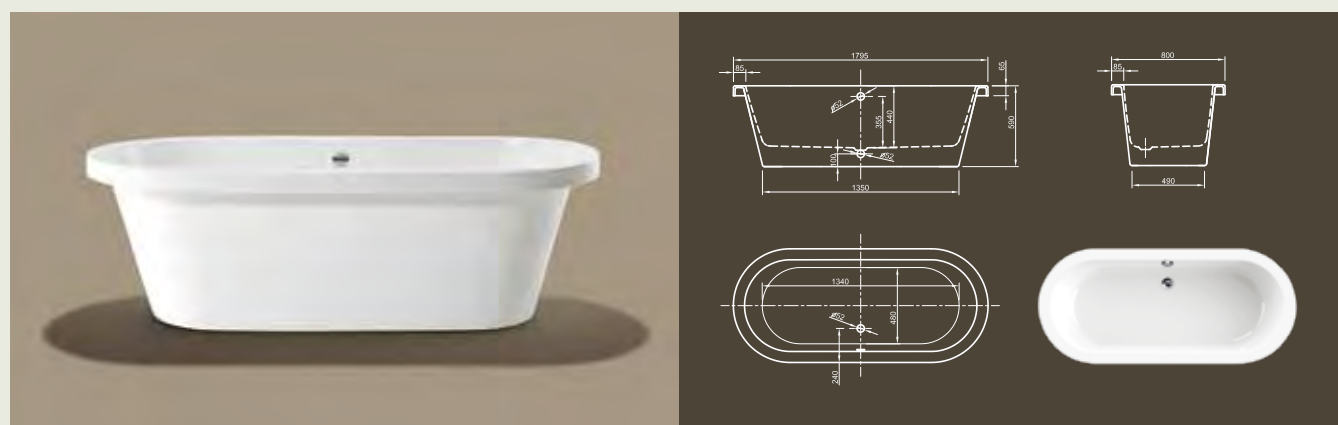

Вариант: Loft IV (с плитусом), Арт. № 0100-068

COOL

Комфорт Cool! Вдохновленная прошлым столетием, эта ванна современного стиля эргономично передает классический дизайн ванны в духе времени. Ее уникальная форма создает глубокое ощущение уюта и приглашает расслабиться.

Технические характеристики	
Арт. №	0100-082
Цвет	Белый
Размер	1800 x 800 x 600 мм (Д x Ш x В)
Вес	50 кг
Объем	230 л
Слив-перелив	Система Click-Clack, цвет хром, установлено на заводе производителе

Для выбора дальнейших вариантов см. стр. 50