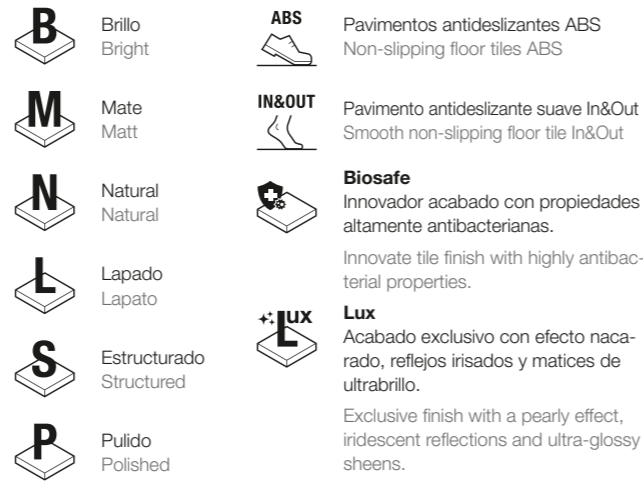

Tipos de aplicación / Types of applications

Piezas especiales / Special items

Características / Characteristics

Espesor / Thickness

Destonificado / Shade variation

Claves / Keys

	FKTR054101 — Código Roca Roca code
	M2120 — Clave precio m ² Price key sqm
	P2990 — Clave precio pieza Price key piece
	XM2600 — Clave precio m ² export Export price key sqm
	XP2030 — Clave precio pieza export Export price key piece

Acabado superficial / Surface finish

Grupos de utilización / Usage groups

Propiedades antideslizantes / Non-slip properties

Clase CTE (ENV 12633)	Valores de rampa Ramp values	Piés descalzos Barefoot
C1 Clase 1	R9	A
C2 Clase 2	R10	B
C3 Clase 3	R11	C