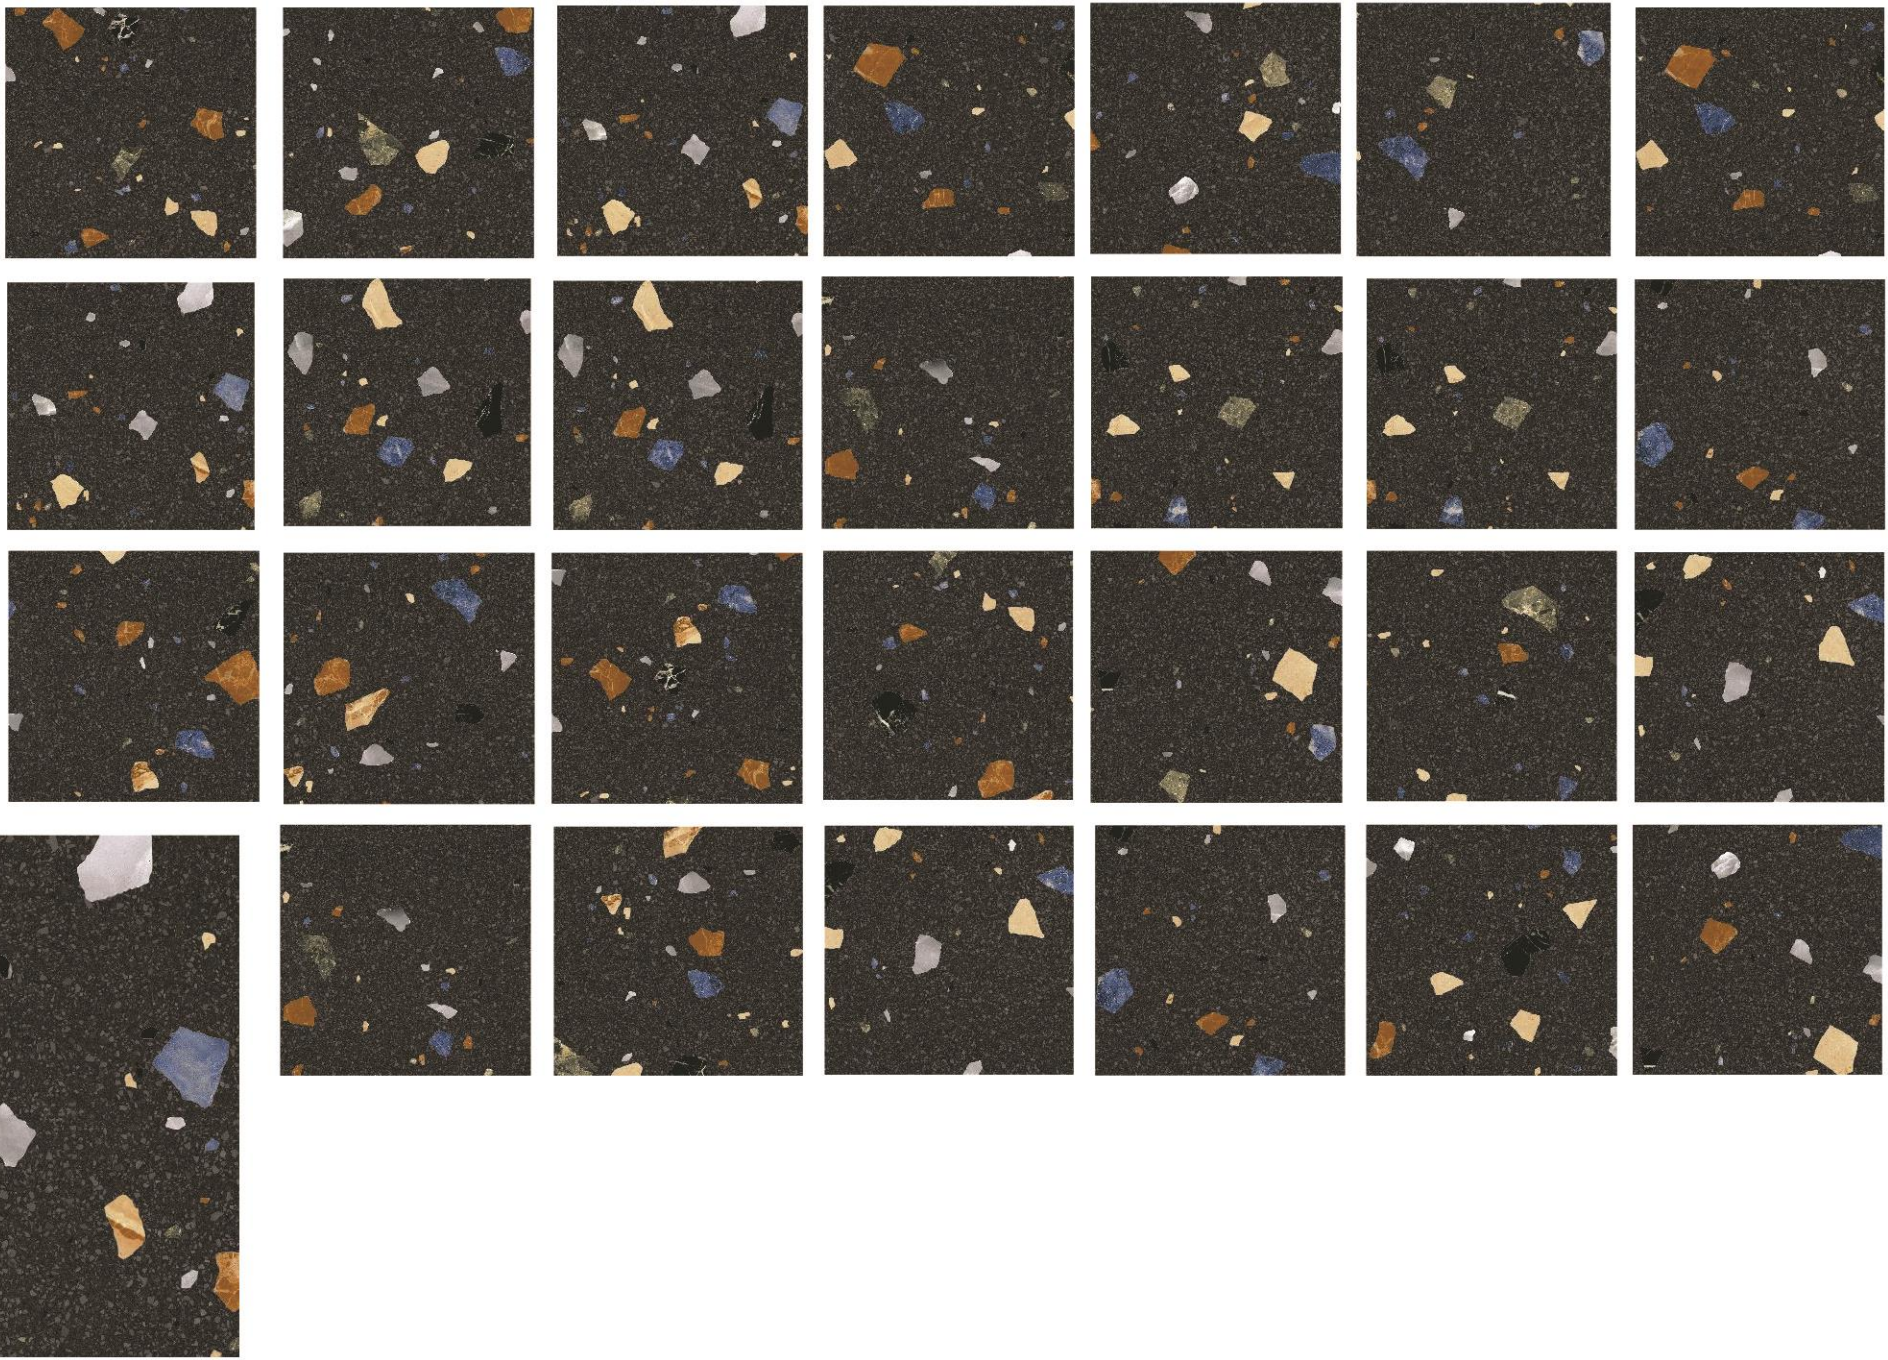

ALMERA
CERAMICA

NEOTECH

526420
WHITE 60x60

*керамограніт, ректифікат, матова поверхня

526422
GREY 60x60

*керамограніт, ректифікат, матова поверхня

526423
DARK 60x60

*керамограніт, ректифікат, матова поверхня

ALMERA
CERAMICA
NEOTECH
60x60 cm

WHITE 60x60

GREY 60x60

DARK 60x60