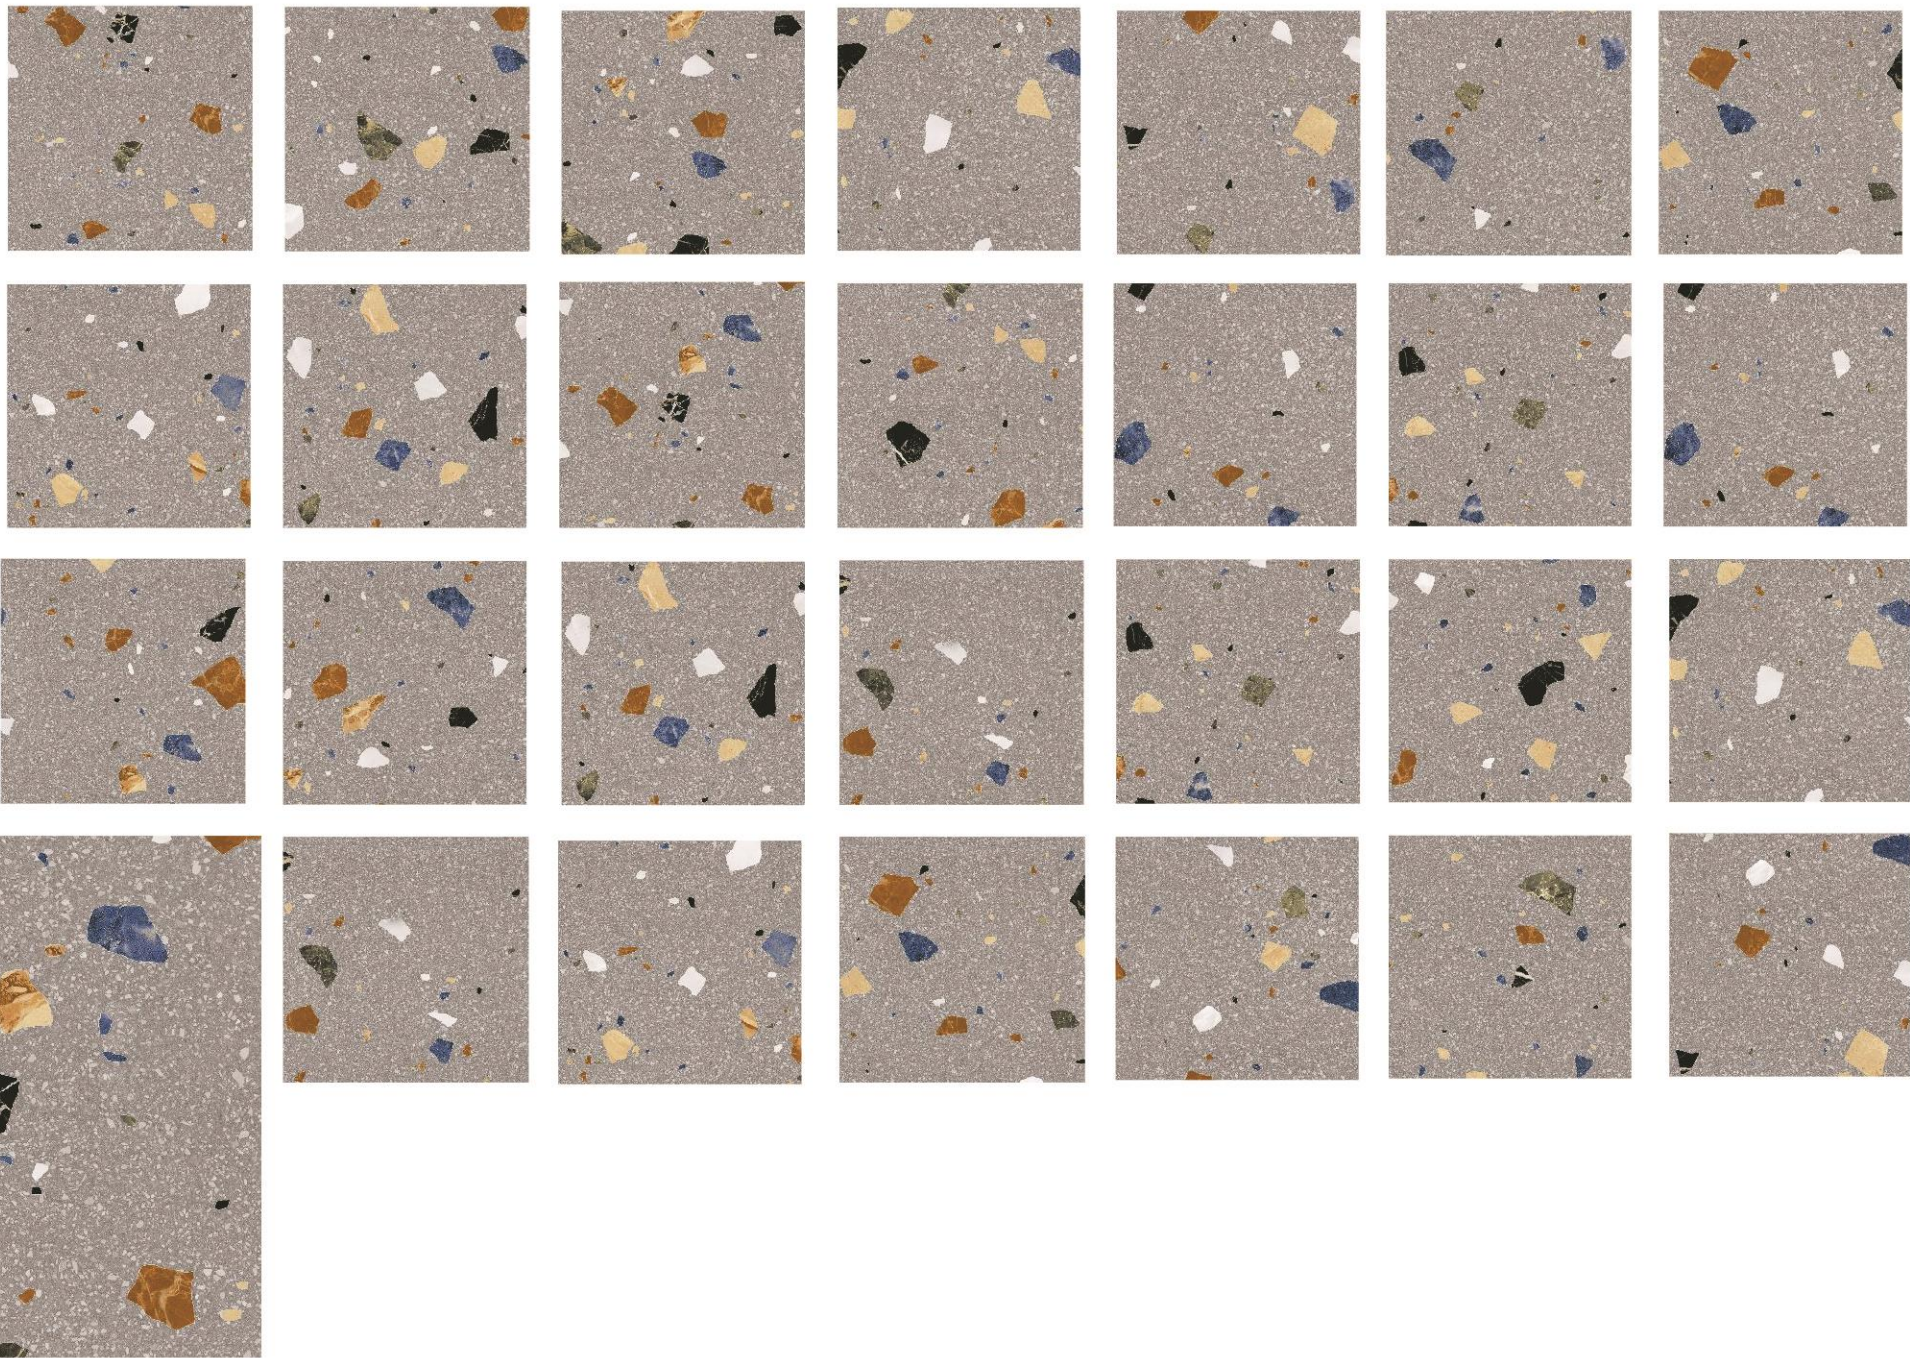

ALMERA
CERAMICA

NEOTECH

526420
WHITE 60x60

*керамограніт, ректифікат, матова поверхня

526422
GREY 60x60

*керамограніт, ректифікат, матова поверхня

526423
DARK 60x60

*керамограніт, ректифікат, матова поверхня

ALMERA
CERAMICA
NEOTECH
60x60 cm

WHITE 60x60

GREY 60x60

DARK 60x60