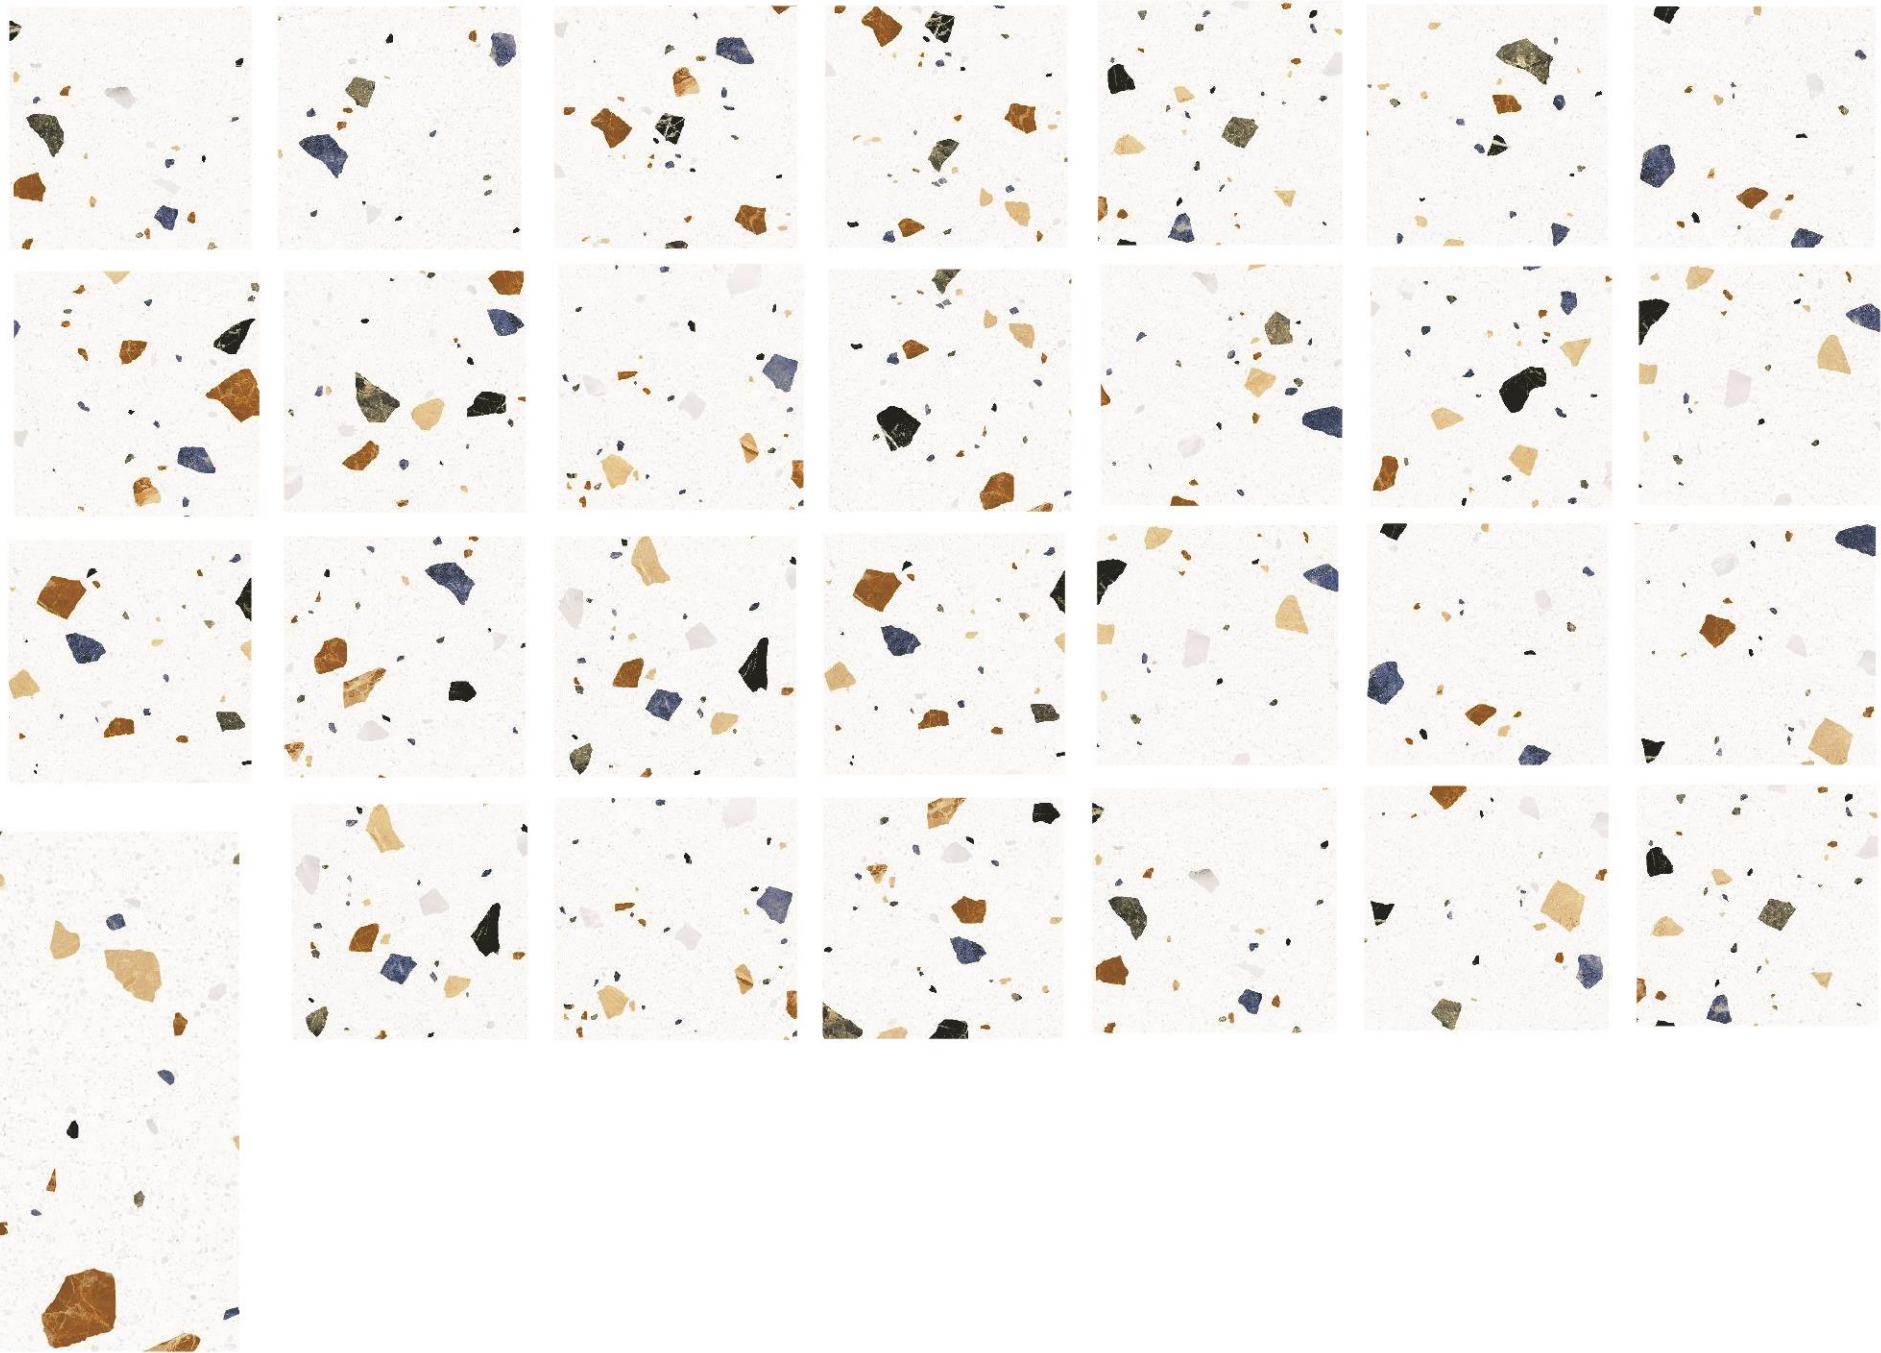

ALMERA
CERAMICA

NEOTECH

526420
WHITE 60x60

*керамограніт, ректифікат, матова поверхня

526422
GREY 60x60

*керамограніт, ректифікат, матова поверхня

526423
DARK 60x60

*керамограніт, ректифікат, матова поверхня

ALMERA
CERAMICA
NEOTECH
60x60 cm

WHITE 60x60

GREY 60x60

DARK 60x60