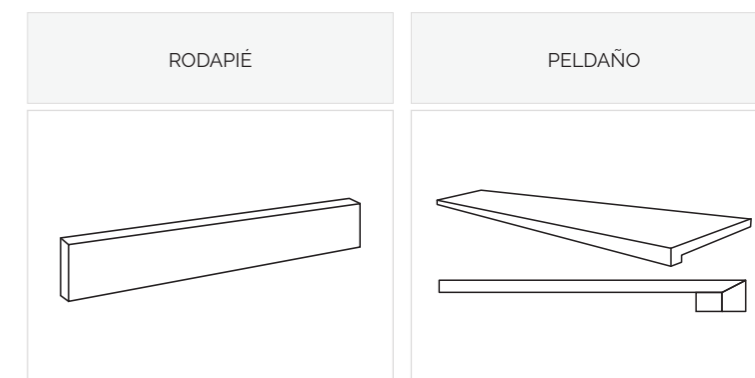

# Nepal NEW

Nepal 90x90

Nepal

**Malla Nepal**  
30x30 (5x5)

**Malla Hex Nepal**  
32,5x22,5

**Malla Tris Nepal**  
30x30 (5,7x5,7x5,7)

**Piezas complementarias**

Complementary Tiles / Pièces Complémentaires

32,5x22,5

30x30  
(5,7x5,7x5,7)

30x30 (5x5)

**Formatos / Formats**

Formato	Pz/cj	Pz/pl	M²/cj	M²/pl	Cj/pl	Kg/cj	Kg/Total
30x60 (C)	6	288	1,08	51,84	48	22,00	1076
60x60	4	120	1,44	43,2	30	30,00	920
60x120	2	64	1,44	46,08	32	34,50	1129
120x120	1	36	1,44	51,84	36	38,40	1422,4
75x75	3	90	1,69	50,7	30	41,20	1256
75x150	1	40	1,13	45,2	40	28,00	1184
90x90	2	54	1,62	43,74	27	40,00	1110
90x180	1	24	1,62	38,88	24	45,50	1152
MALLA HEX	9	432	0,65	31,2	48	13,50	668
MALLA TRIS	7	336	0,63	30,24	48	15,40	759,2
MALLA (5)	11	462	1,00	42	42	23,00	986