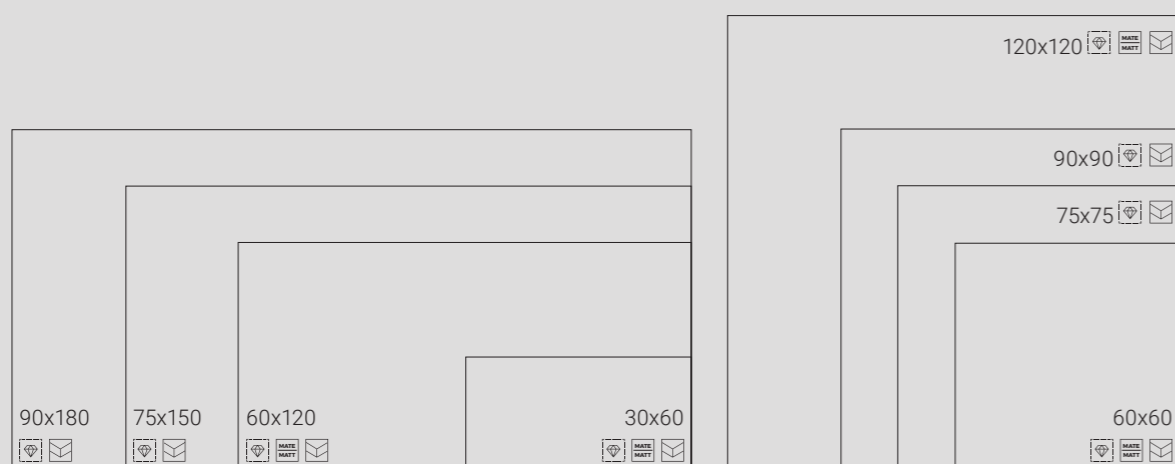

32,5x22,5

30x30  
(5,7x5,7x5,7)

30x30 (5x5)

**Formatos / Formats**

Formato	Pz/cj	Pz/pl	M²/cj	M²/pl	Cj/pl	Kg/cj	Kg/Total
30x60 (C)	6	288	1,08	51,84	48	22,00	1076
60x60	4	120	1,44	43,2	30	30,00	920
60x120	2	64	1,44	46,08	32	34,50	1129
120x120	1	36	1,44	51,84	36	38,40	1422,4
75x75	3	90	1,69	50,7	30	41,20	1256
75x150	1	40	1,13	45,2	40	28,00	1184
90x90	2	54	1,62	43,74	27	40,00	1110
90x180	1	24	1,62	38,88	24	45,50	1152
MALLA HEX	9	432	0,65	31,2	48	13,50	668
MALLA TRIS	7	336	0,63	30,24	48	15,40	759,2
MALLA (5)	11	462	1,00	42	42	23,00	986

**Porcelux**

30x60 / 60x60 / 60x120 / 90x180 / 120x120 / 75x75 / 75x150 / 90x90  
 11.81"x23.62" / 23.62"x23.62" / 23.62"x47.24" / 35.43"x70.87" /  
 47.24"x47.24" / 29.53"x29.53" / 29.53"x59.06" / 35.43"x35.43"