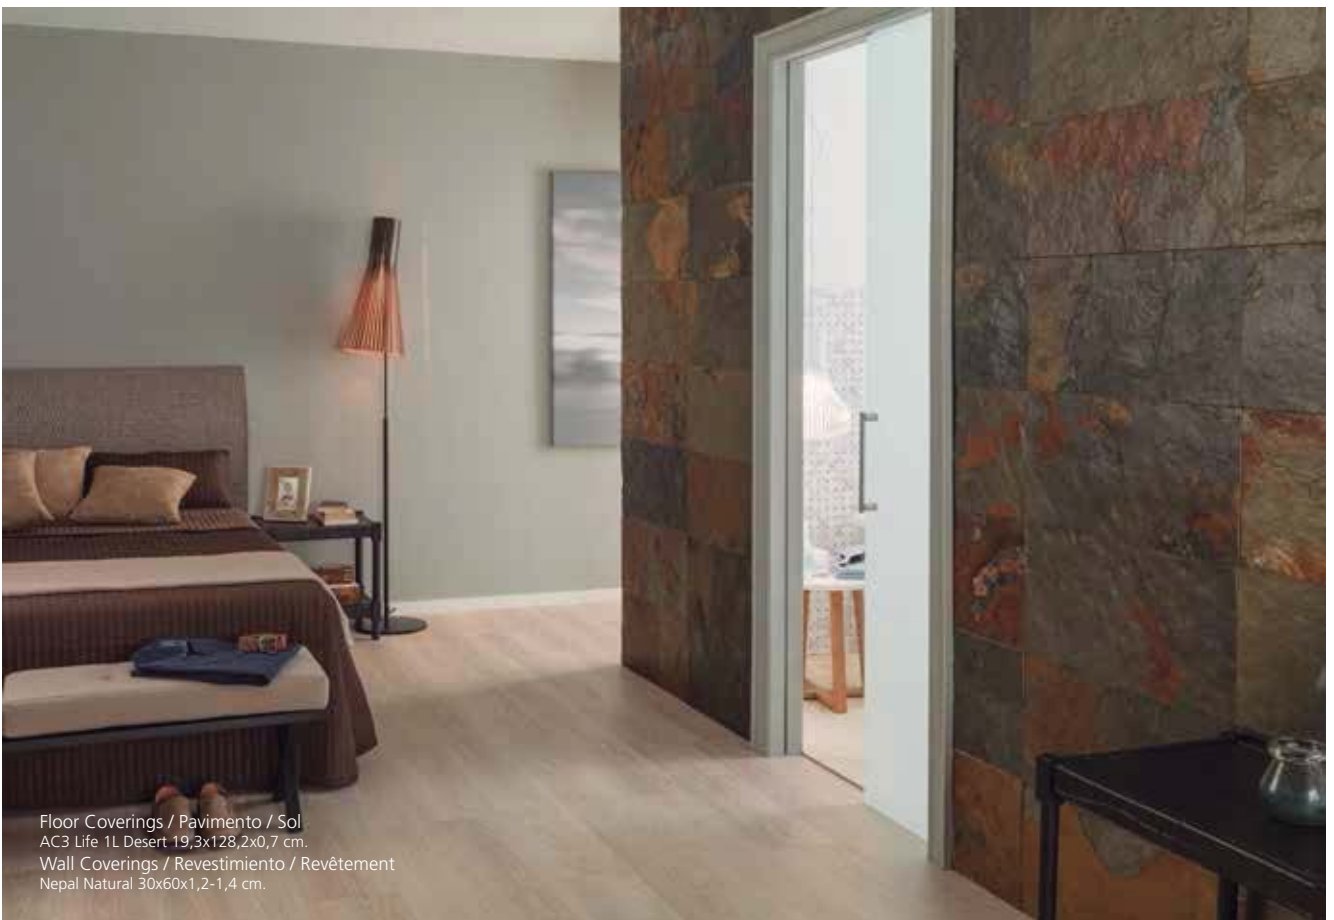

Butech: Colorstuk Rapid Cemento

Floor Coverings / Pavimento / Sol
 AC3 Life 1L Desert 19,3x128,2x0,7 cm.
 Wall Coverings / Revestimiento / Revêtement
 Nepal Natural 30x60x1,2-1,4 cm.