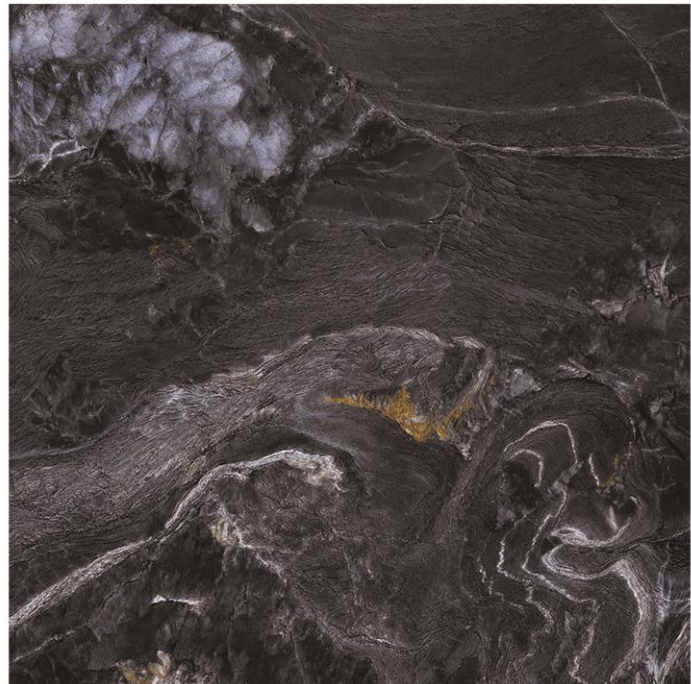

**ALMERA**  
CERAMICA

NEPTUNE

**449730**  
VPKG1890020 NEPTUNE VEIN LINK 900x1800x12

VPKG1890020 NEPTUNE VEIN LINK 900x1800x12

\*полірований керамограніт, ректифікат, морозостійка