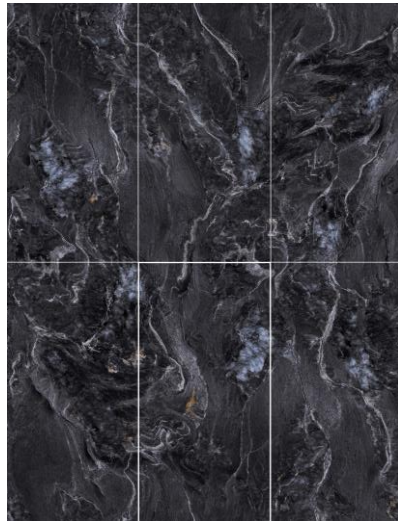

**ALMERA**  
CERAMICA

NEPTUNE

**449730**  
VPKG1890020 NEPTUNE VEIN LINK 900x1800x12

VPKG1890020 NEPTUNE VEIN LINK 900x1800x12

\*полірований керамограніт, ректифікат, морозостійка